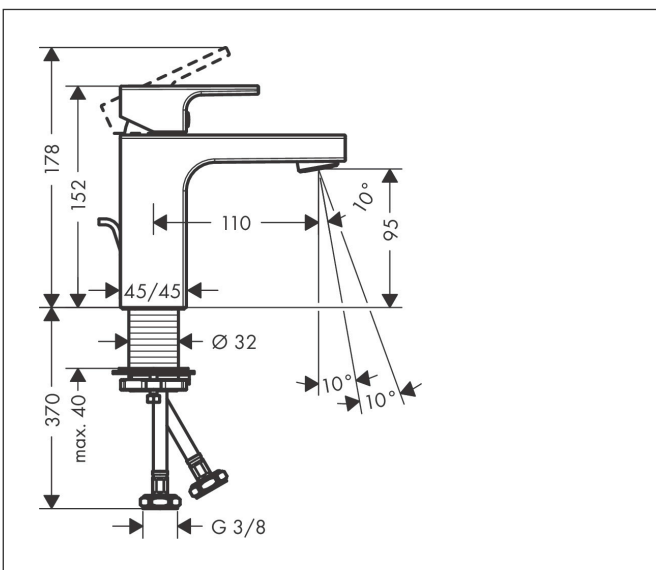

Varumärke	hansgrohe
Art. Namn	Vernis Shape 1-grepps tvättställsblandare 100 CoolStart med lyftventil
Art. Nr.	71594670
RSK-nr.	8278748
Ytsikt	Matt svart
Pos	1

Produktbild

Funktioner

- består av: 1-grepps tvättställsblandare, bottenventil
- ComfortZone: 100
- överhäng: 110 mm
- kranhöjd: 95 mm
- handtagsvariant: spakhandtag
- stråltyp: normalstråle
- inställningsbar stråle
- maximal flödesmängd vid 3 bar: 5 l/min
- keramisk avstängning
- temperaturbegränsning inställningsbar
- med isolerade vattenslangar - utan kontakt med nickel och bly
- Lyftventil G 1 1/4
- material bottenventil: syntetisk
- ljudklass: I
- flödesklass: O
- EU taxonomy: max. 6 l/min - Substantial Contribution (SC) möjligt
- LEED: 35 % reduktion - max. 5,4 l/min
- BREEAM: nivå 2 - max. 7,5 l/min

Ritning

Teknologi

Certifikat

Koder/standarder

- STA 1707

Varumärke hansgrohe
 Art. Namn **Vernis Shape** 1-grepps tvättställsblandare 100 CoolStart med lyftventil
 Art. Nr. 71594670
 RSK-nr. 8278748
 Ytskikt Matt svart
 Pos 1

Flödesdiagram

Varumärke	hansgrohe
Art. Namn	Vernis Shape 1-grepps tvättställsblandare 100 CoolStart med lyftventil
Art. Nr.	71594670
RSK-nr.	8278748
Ytskikt	Matt svart
Pos	1

Reservdelsritning för byggnadsår: >04/21

Varumärke hansgrohe
 Art. Namn **Vernis Shape** 1-grepps tvättställsblandare 100 CoolStart med lyftventil
 Art. Nr. 71594670
 RSK-nr. 8278748
 Ytskikt Matt svart
 Pos 1

Reservdelstilla för byggnadsår: >04/21