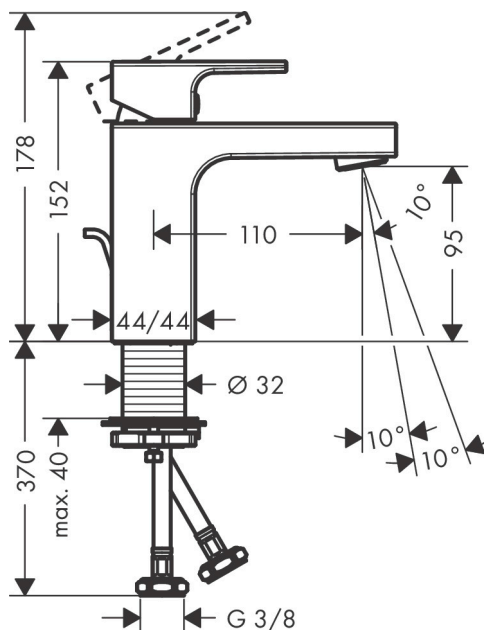

Varumärke	hansgrohe
Art. Namn	Vernis Shape 1-grepps tvättställsblandare 100 CoolStart med lyftventil
Art. Nr.	71594670
Ytskikt	Matt svart
Pos	1

Produktbild

Cerifikat

Ritning

Teknologi

Funktioner

- bestående av: 1-grepps tvättställsblandare, bottenventil
- ComfortZone 100
- överhäng 110 mm
- stråltyp: normalstråle
- maximal flödesmängd vid 3 bar: 5 l/min
- keramisk avstängning
- temperaturbegränsning inställningsbar
- med isolerade vattenslangar
- med lyftventil
- material bottenventil: syntetisk
- ljudklass: I
- flödesklass: O
- PA-IX 38134/IO

Flödesdiagram