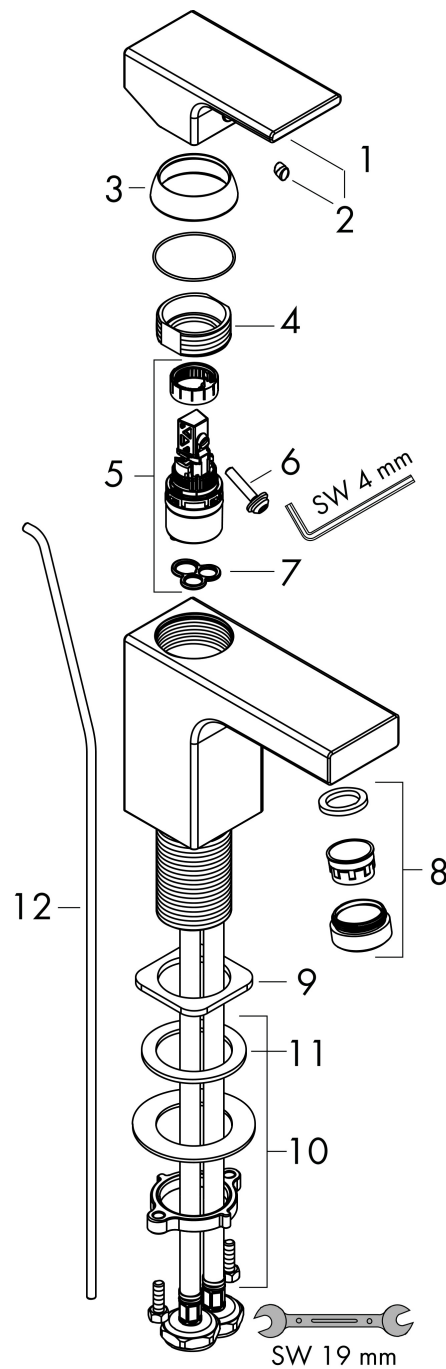

Varumärke	hansgrohe
Art. Namn	Vernis Shape 1-grepps tvättställsblandare 100 CoolStart med lyftventil
Art. Nr.	71594670
RSK-nr.	8278748
Ytsikt	Matt svart
Pos	1

Produktbild

Funktioner

- består av: 1-grepps tvättställsblandare, bottenventil
- ComfortZone: 100
- överhäng: 110 mm
- kranhöjd: 95 mm
- handtagsvariant: spakhandtag
- stråltyp: normalstråle
- inställningsbar stråle
- maximal flödesmängd vid 3 bar: 5 l/min
- keramisk avstängning
- temperaturbegränsning inställningsbar
- med isolerade vattenslangar - utan kontakt med nickel och bly
- Lyftventil G 1 1/4
- material bottenventil: syntetisk
- ljudklass: I
- flödesklass: O
- EU taxonomy: max. 6 l/min - Substantial Contribution (SC) möjligt
- LEED: 35 % reduktion - max. 5,4 l/min
- BREEAM: nivå 2 - max. 7,5 l/min

Ritning

Teknologi

Certifikat

Koder/standarder

- STA 1707

Varumärke hansgrohe
 Art. Namn **Vernis Shape** 1-grepps tvättställsblandare 100 CoolStart med lyftventil
 Art. Nr. 71594670
 RSK-nr. 8278748
 Ytskikt Matt svart
 Pos 1

Flödesdiagram

Varumärke	hansgrohe
Art. Namn	Vernis Shape 1-grepps tvättställsblandare 100 CoolStart med lyftventil
Art. Nr.	71594670
RSK-nr.	8278748
Ytskikt	Matt svart
Pos	1

Reservdelsritning för byggnadsår: >04/21

Varumärke hansgrohe
 Art. Namn **Vernis Shape** 1-grepps tvättställsblandare 100 CoolStart med lyftventil
 Art. Nr. 71594670
 RSK-nr. 8278748
 Ytskikt Matt svart
 Pos 1

Reservdelstilla för byggnadsår: >04/21