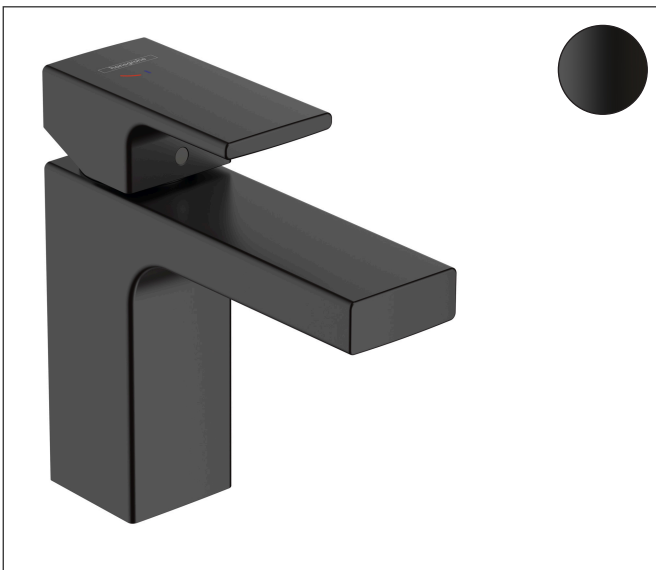

Varumärke	hansgrohe
Art. Namn	Vernis Shape 1-grepps tvättställsblandare 100 CoolStart med lyftventil
Art. Nr.	71594670
RSK-nr.	8278748
Ytsikt	Matt svart
Pos	1

Produktbild

Funktioner

- består av: 1-grepps tvättställsblandare, bottenventil
- ComfortZone: 100
- överhäng: 110 mm
- kranhöjd: 95 mm
- handtagsvariant: spakhandtag
- stråltyp: normalstråle
- inställningsbar stråle
- maximal flödesmängd vid 3 bar: 5 l/min
- keramisk avstängning
- temperaturbegränsning inställningsbar
- med isolerade vattenslangar - utan kontakt med nickel och bly
- Lyftventil G 1 1/4
- material bottenventil: syntetisk
- ljudklass: I
- flödesklass: O
- EU taxonomy: max. 6 l/min - Substantial Contribution (SC) möjligt
- LEED: 35 % reduktion - max. 5,4 l/min
- BREEAM: nivå 2 - max. 7,5 l/min

Ritning

Teknologi

Certifikat

Koder/standarder

- STA 1707

Varumärke hansgrohe
 Art. Namn **Vernis Shape** 1-grepps tvättställsblandare 100 CoolStart med lyftventil
 Art. Nr. 71594670
 RSK-nr. 8278748
 Ytskikt Matt svart
 Pos 1

Flödesdiagram

Varumärke	hansgrohe
Art. Namn	Vernis Shape 1-grepps tvättställsblandare 100 CoolStart med lyftventil
Art. Nr.	71594670
RSK-nr.	8278748
Ytskikt	Matt svart
Pos	1

Reservdelsritning för byggnadsår: >04/21

Varumärke hansgrohe
 Art. Namn **Vernis Shape** 1-grepps tvättställsblandare 100 CoolStart med lyftventil
 Art. Nr. 71594670
 RSK-nr. 8278748
 Ytskikt Matt svart
 Pos 1

Reservdelstilla för byggnadsår: >04/21