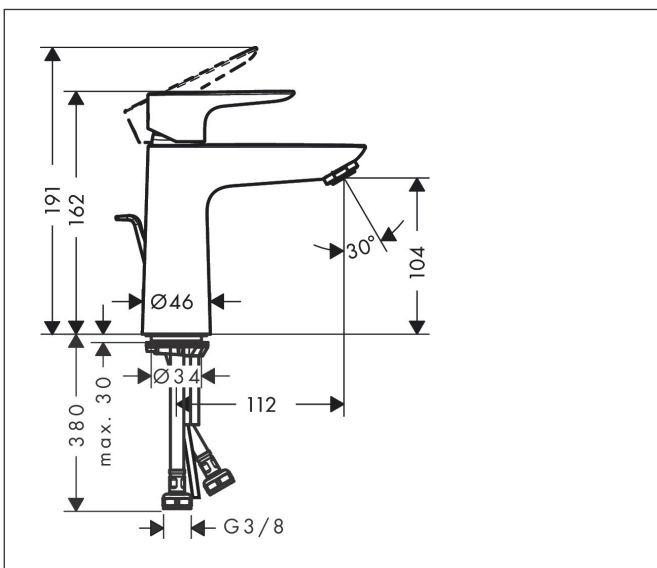

Varumärke	hansgrohe
Art. Namn	Talis E 1-grepps tvättställsblandare 110 CoolStart med lyftventil
Art. Nr.	71713140
RSK-nr.	8278749
Ytskikt	Borstad brons PVD
Pos	1

Produktbild

Funktioner

- består av: 1-grepps tvättställsblandare, bottenventil
- ComfortZone: 110
- överhäng: 112 mm
- kranhöjd: 104 mm
- handtagsvariant: spakhandtag
- stråltyp: normalstråle
- maximal flödesmängd vid 3 bar: 5 l/min
- keramisk avstängning
- temperaturbegränsning inställningsbar
- Lyftventil G 1/4
- material bottenventil: metall
- ljudklass: I
- flödesklass: O
- EU taxonomy: max. 6 l/min - Substantial Contribution (SC) möjligt
- LEED: 35 % reduktion - max. 5,4 l/min
- BREEAM: nivå 2 - max. 7,5 l/min

Ritning

Teknologi

Certifikat

Koder/standarder

- STA 1370

Varumärke hansgrohe
 Art. Namn **Talis E** 1-grepps tvättställsblandare 110 CoolStart med lyftventil
 Art. Nr. 71713140
 RSK-nr. 8278749
 Ytskikt Borstad brons PVD
 Pos 1

Flödesdiagram

Varumärke	hansgrohe
Art. Namn	Talis E 1-grepps tvättställsblandare 110 CoolStart med lyftventil
Art. Nr.	71713140
RSK-nr.	8278749
Ytskikt	Borstad brons PVD
Pos	1

Reservdelsritning för byggnadsår: >07/19

Varumärke	hansgrohe
Art. Namn	Talis E 1-grepps tvättställsblandare 110 CoolStart med lyftventil
Art. Nr.	71713140
RSK-nr.	8278749
Ytskikt	Borstad brons PVD
Pos	1

Reservdelstilla för byggnadsår: >07/19

Pos.	Beskrivning	Art.nr.
1	Grepp	92688140
2	täckbricka, grepp	95704000
3	null	92625140
4	Mutter	92689000
5	O-ring 25x1,5	98146000
6	O-ring 27x1,5	92527000
7	Kartusch kpl.	97685000
8	Tätning	98865000
9	Adapter till kartusch	92628000
10	Adapter till kartusch	95975000
11	O-ring 23x2	98398000
12	Luftblandare M24x1 (5 l/min)	13185140
13	Skruv M8 x 68	97736000
14	Tätning	97608000
15	null	96016000
16	Lyftstång	96657140
17	Anslutningsslang 450 mm M8x0,75 G3/8	97206000
18	O-ring 6,6x1,6	93019000
a	Avlöppsventil	94139140