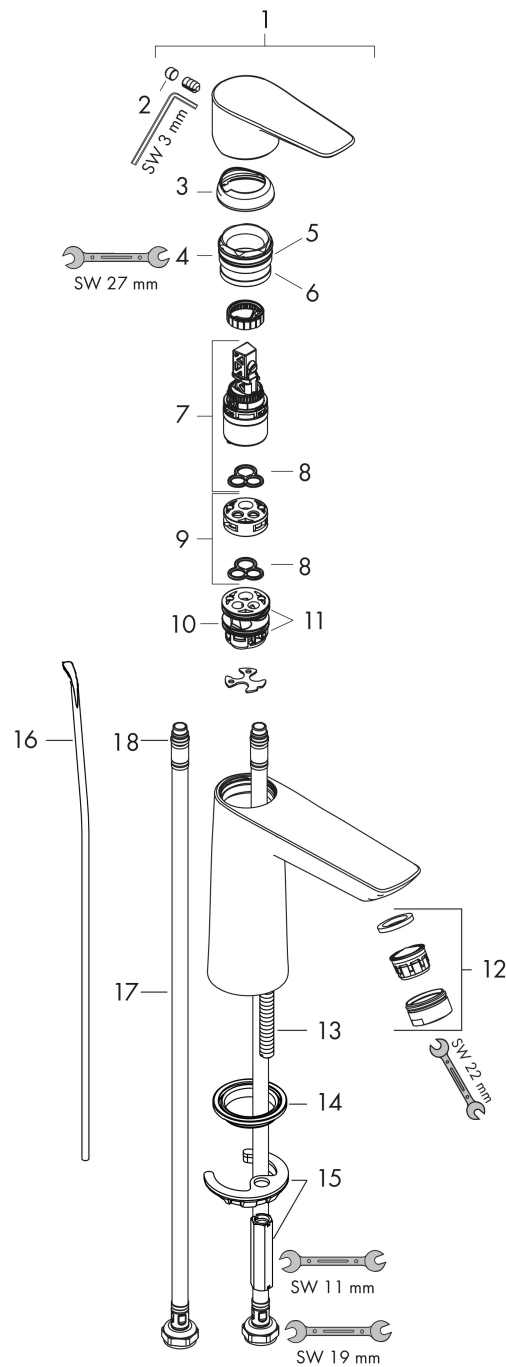

Varumärke	hansgrohe
Art. Namn	Talis E 1-grepps tvättställsblandare 110 CoolStart med lyftventil
Art. Nr.	71713140
RSK-nr.	8278749
Ytskikt	Borstad brons PVD
Pos	1

Produktbild

Funktioner

- består av: 1-grepps tvättställsblandare, bottenventil
- ComfortZone: 110
- överhäng: 112 mm
- kranhöjd: 104 mm
- handtagsvariant: spakhandtag
- stråltyp: normalstråle
- maximal flödesmängd vid 3 bar: 5 l/min
- keramisk avstängning
- temperaturbegränsning inställningsbar
- Lyftventil G 1/4
- material bottenventil: metall
- ljudklass: I
- flödesklass: O
- EU taxonomy: max. 6 l/min - Substantial Contribution (SC) möjligt
- LEED: 35 % reduktion - max. 5,4 l/min
- BREEAM: nivå 2 - max. 7,5 l/min

Ritning

Teknologi

Certifikat

Koder/standarder

- STA 1370

Varumärke hansgrohe
 Art. Namn **Talis E** 1-grepps tvättställsblandare 110 CoolStart med lyftventil
 Art. Nr. 71713140
 RSK-nr. 8278749
 Ytskikt Borstad brons PVD
 Pos 1

Flödesdiagram

Varumärke	hansgrohe
Art. Namn	Talis E 1-grepps tvättställsblandare 110 CoolStart med lyftventil
Art. Nr.	71713140
RSK-nr.	8278749
Ytskikt	Borstad brons PVD
Pos	1

Reservdelsritning för byggnadsår: >07/19

Varumärke	hansgrohe
Art. Namn	Talis E 1-grepps tvättställsblandare 110 CoolStart med lyftventil
Art. Nr.	71713140
RSK-nr.	8278749
Ytskikt	Borstad brons PVD
Pos	1

Reservdelstilla för byggnadsår: >07/19

Pos.	Beskrivning	Art.nr.
1	Grepp	92688140
2	täckbricka, grepp	95704000
3	null	92625140
4	Mutter	92689000
5	O-ring 25x1,5	98146000
6	O-ring 27x1,5	92527000
7	Kartusch kpl.	97685000
8	Tätning	98865000
9	Adapter till kartusch	92628000
10	Adapter till kartusch	95975000
11	O-ring 23x2	98398000
12	Luftblandare M24x1 (5 l/min)	13185140
13	Skruv M8 x 68	97736000
14	Tätning	97608000
15	null	96016000
16	Lyftstång	96657140
17	Anslutningsslang 450 mm M8x0,75 G3/8	97206000
18	O-ring 6,6x1,6	93019000
a	Avlöppsventil	94139140