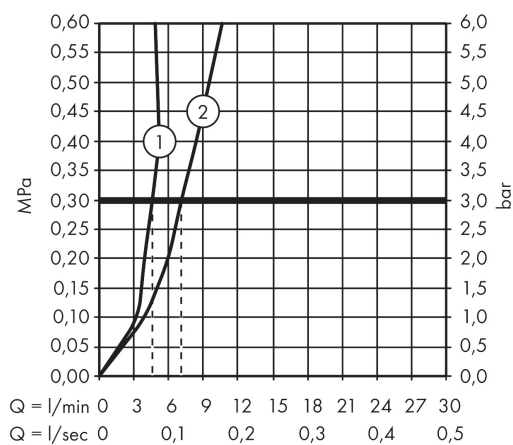

Varumärke	hansgrohe
Art. Namn	Talis E 1-grepps tvättställsblandare 110 CoolStart med lyftventil
Art. Nr.	71713140
Ytskikt	borstad brons PVD
Pos	1

Produktbild

Funktioner

- bestående av: 1-grepps tvättställsblandare, bottenventil
- ComfortZone 110
- överhäng 112 mm
- stråltyp: normalstråle
- maximal flödesmängd vid 3 bar: 5 l/min
- keramisk avstängning
- temperaturbegränsning inställningsbar
- med lyftventil
- material bottenventil: metall
- ljudklass: I
- flödesklass: O
- lyftstångens yta i färgvarianterna -670 och -700 = krom
- P-IX 28941/10

Cerifikat

Teknologi

Designpriser

Ritning

Flödesdiagram

- 1 Med flödesreducering
- 2 Utan flödeskontroll

AXOR

Reservdelsritning