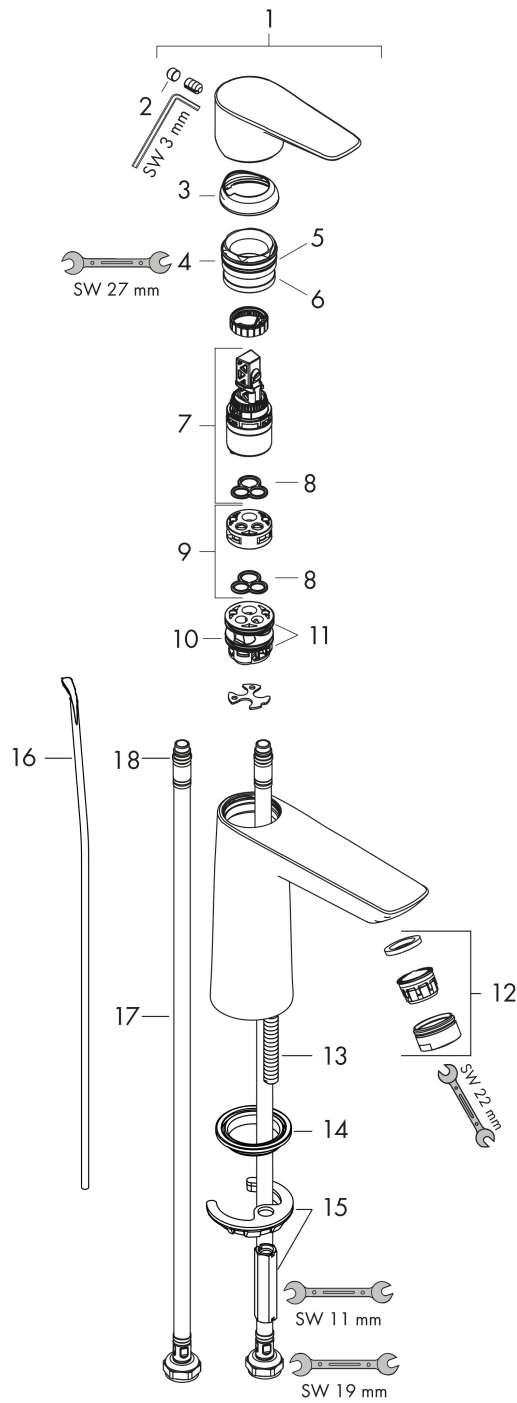

Varumärke	hansgrohe
Art. Namn	Talis E 1-grepps tvättställsblandare 110 CoolStart med lyftventil
Art. Nr.	71713140
Ytskikt	borstad brons PVD
Pos	1

Produktbild

Funktioner

- bestående av: 1-grepps tvättställsblandare, bottenventil
- ComfortZone 110
- överhäng 112 mm
- stråltyp: normalstråle
- maximal flödesmängd vid 3 bar: 5 l/min
- keramisk avstängning
- temperaturbegränsning inställningsbar
- med lyftventil
- material bottenventil: metall
- ljudklass: I
- flödesklass: O
- lyftstångens yta i färgvarianterna -670 och -700 = krom
- P-IX 28941/10

Cerifikat

Teknologi

Designpriser

Ritning

Flödesdiagram

- 1 Med flödesreducering
- 2 Utan flödeskontroll

AXOR

Reservdelsritning

hansgrohe

Reservdelslista

Pos.	Beskrivning	Art.nr.
1	Grepp	92688140
2	täckbricka, grepp	95704000
3	null	92625140
4	Mutter	92689000
5	O-ring 25x1,5	98146000
6	O-ring 27x1,5	92527000
7	Kartusch kpl.	97685000
8	Tätning	98865000
9	Adapter till kartusch	92628000
10	Adapter till kartusch	95975000
11	O-ring 23x2	98398000
12	Luftblandare M24x1 (5 l/min)	13185140
13	Skruv M8 x 68	97736000
14	Tätning	97608000
15	null	96016000
16	Lyftstång	96657140
17	Anslutningsslang 450 mm M8x0,75 G3/8	97206000
18	O-ring 6,6x1,6	93019000
a	Avlöppsventil	94139140
	Tätningssät	95581000