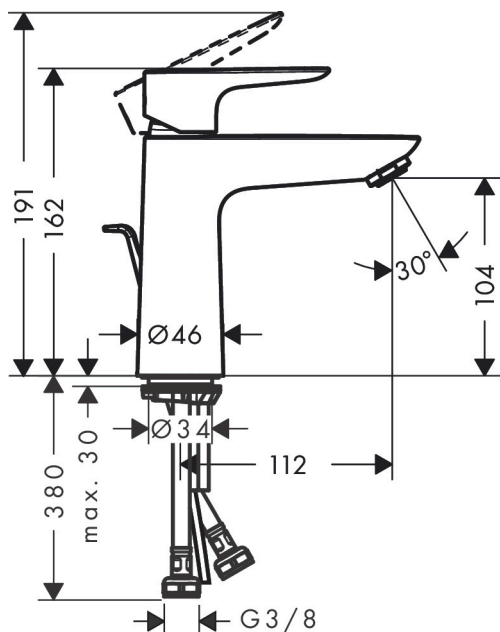

Varumärke	hansgrohe
Art. Namn	Talis E 1-grepps tvättställsblandare 110 CoolStart med lyftventil
Art. Nr.	71713140
Ytskikt	borstad brons PVD
Pos	1

Produktbild

Funktioner

- bestående av: 1-grepps tvättställsblandare, bottenventil
- ComfortZone 110
- överhäng 112 mm
- stråltyp: normalstråle
- maximal flödesmängd vid 3 bar: 5 l/min
- keramisk avstängning
- temperaturbegränsning inställningsbar
- med lyftventil
- material bottenventil: metall
- ljudklass: I
- flödesklass: O
- lyftstångens yta i färgvarianterna -670 och -700 = krom
- P-IX 28941/10

Cerifikat

Teknologi

Designpriser

Ritning

Flödesdiagram

- 1 Med flödesreducering
- 2 Utan flödeskontroll

AXOR

Reservdelsritning

hansgrohe

Reservdelslista

Pos.	Beskrivning	Art.nr.
1	Grepp	92688140
2	täckbricka, grepp	95704000
3	null	92625140
4	Mutter	92689000
5	O-ring 25x1,5	98146000
6	O-ring 27x1,5	92527000
7	Kartusch kpl.	97685000
8	Tätning	98865000
9	Adapter till kartusch	92628000
10	Adapter till kartusch	95975000
11	O-ring 23x2	98398000
12	Luftblandare M24x1 (5 l/min)	13185140
13	Skruv M8 x 68	97736000
14	Tätning	97608000
15	null	96016000
16	Lyftstång	96657140
17	Anslutningsslang 450 mm M8x0,75 G3/8	97206000
18	O-ring 6,6x1,6	93019000
a	Avlöppsventil	94139140
	Tätningssät	95581000