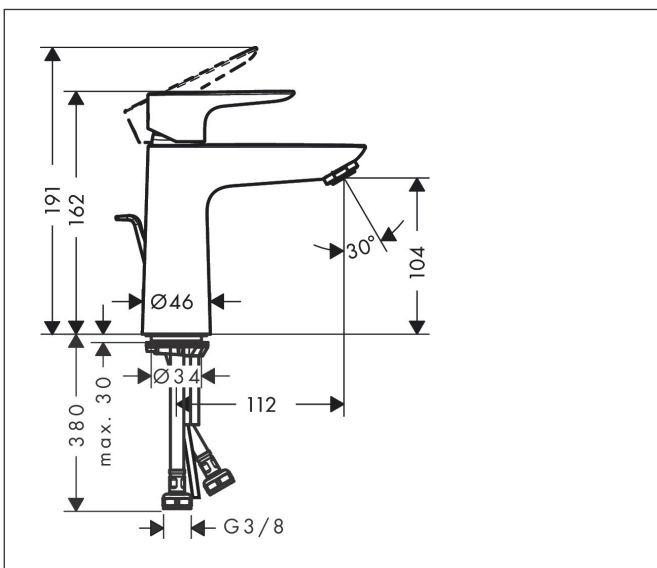

Varumärke	hansgrohe
Art. Namn	Talis E 1-grepps tvättställsblandare 110 CoolStart med lyftventil
Art. Nr.	71713340
RSK-nr.	8278750
Ytskikt	Borstad svart krom PVD
Pos	1

Produktbild

Funktioner

- består av: 1-grepps tvättställsblandare, bottenventil
- ComfortZone: 110
- överhäng: 112 mm
- kranhöjd: 104 mm
- handtagsvariant: spakhandtag
- stråltyp: normalstråle
- maximal flödesmängd vid 3 bar: 5 l/min
- keramisk avstängning
- temperaturbegränsning inställningsbar
- Lyftventil G 1/4
- material bottenventil: metall
- ljudklass: I
- flödesklass: O
- EU taxonomy: max. 6 l/min - Substantial Contribution (SC) möjligt
- LEED: 35 % reduktion - max. 5,4 l/min
- BREEAM: nivå 2 - max. 7,5 l/min

Ritning

Teknologi

Certifikat

Koder/standarder

- STA 1370

Varumärke hansgrohe
 Art. Namn **Talis E** 1-grepps tvättställsblandare 110 CoolStart med lyftventil
 Art. Nr. 71713340
 RSK-nr. 8278750
 Ytskikt Borstad svart krom PVD
 Pos 1

Flödesdiagram

Varumärke	hansgrohe
Art. Namn	Talis E 1-grepps tvättställsblandare 110 CoolStart med lyftventil
Art. Nr.	71713340
RSK-nr.	8278750
Ytskikt	Borstad svart krom PVD
Pos	1

Reservdelsritning för byggnadsår: >04/20

Varumärke	hansgrohe
Art. Namn	Talis E 1-grepps tvättställsblandare 110 CoolStart med lyftventil
Art. Nr.	71713340
RSK-nr.	8278750
Ytskikt	Borstad svart krom PVD
Pos	1

Reservdelslista för byggnadsår: >04/20