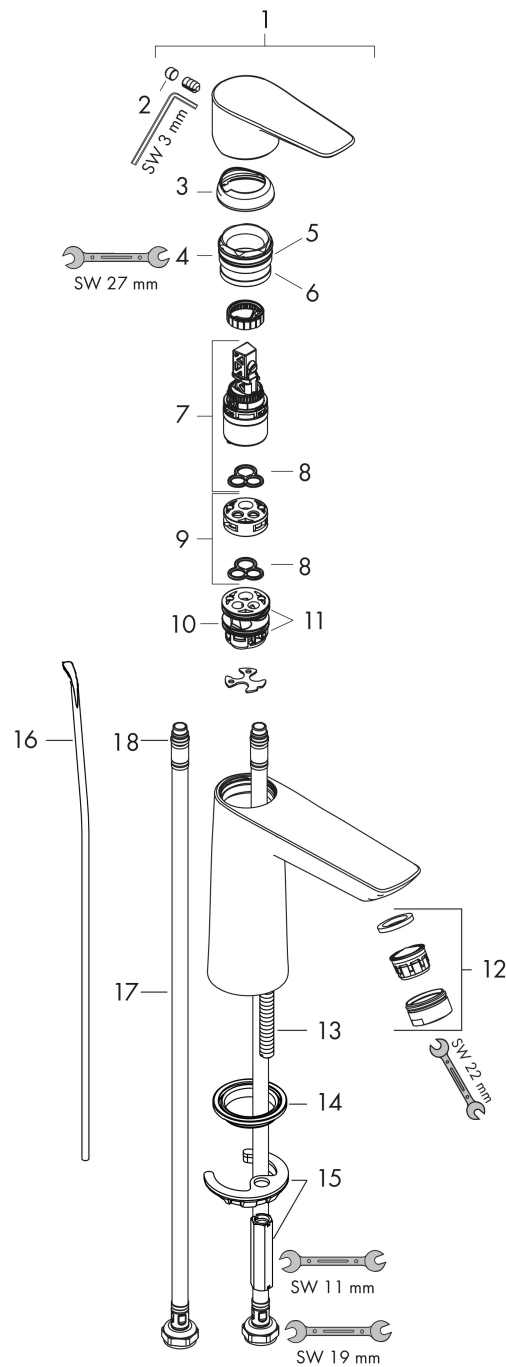

Varumärke	hansgrohe
Art. Namn	Talis E 1-grepps tvättställsblandare 110 CoolStart med lyftventil
Art. Nr.	71713340
RSK-nr.	8278750
Ytskikt	Borstad svart krom PVD
Pos	1

Produktbild

Funktioner

- består av: 1-grepps tvättställsblandare, bottenventil
- ComfortZone: 110
- överhäng: 112 mm
- kranhöjd: 104 mm
- handtagsvariant: spakhandtag
- stråltyp: normalstråle
- maximal flödesmängd vid 3 bar: 5 l/min
- keramisk avstängning
- temperaturbegränsning inställningsbar
- Lyftventil G 1/4
- material bottenventil: metall
- ljudklass: I
- flödesklass: O
- EU taxonomy: max. 6 l/min - Substantial Contribution (SC) möjligt
- LEED: 35 % reduktion - max. 5,4 l/min
- BREEAM: nivå 2 - max. 7,5 l/min

Ritning

Teknologi

Certifikat

Koder/standarder

- STA 1370

Varumärke hansgrohe
 Art. Namn **Talis E** 1-grepps tvättställsblandare 110 CoolStart med lyftventil
 Art. Nr. 71713340
 RSK-nr. 8278750
 Ytskikt Borstad svart krom PVD
 Pos 1

Flödesdiagram

Varumärke	hansgrohe
Art. Namn	Talis E 1-grepps tvättställsblandare 110 CoolStart med lyftventil
Art. Nr.	71713340
RSK-nr.	8278750
Ytskikt	Borstad svart krom PVD
Pos	1

Reservdelsritning för byggnadsår: >04/20

Pos.	Beskrivning	Art.nr.
1	Grepp	92688340
2	täckbricka, grepp	95704000
3	null	92625340
4	Mutter	92689000
5	O-ring 25x1,5	98146000
6	O-ring 27x1,5	92527000
7	Kartusch kpl.	97685000
8	Tätning	98865000
9	Adapter till kartusch	92628000
10	Adapter till kartusch	95975000
11	O-ring 23x2	98398000
12	Luftblandare M24x1 (5 l/min)	13185340
13	Skruv M8 x 68	97736000
14	Tätning	97608000
15	null	96016000
16	Lyftstång	96657340
17	Anslutningsslang 450 mm M8x0,75 G3/8	97206000
18	O-ring 6,6x1,6	93019000
a	Avloppsventil	94139340