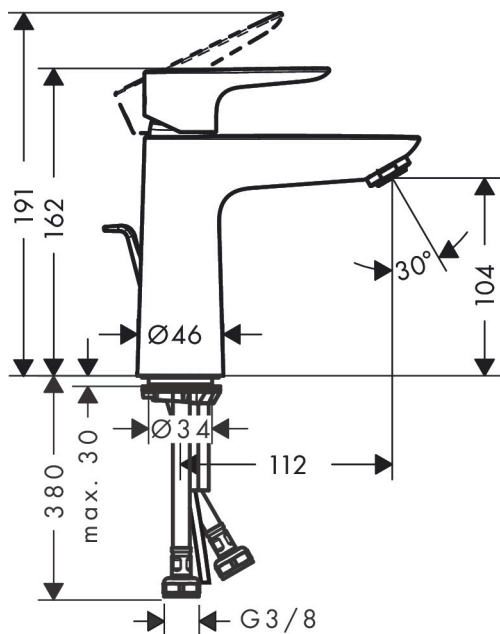

Ritning

Flödesdiagram

- 1 Med flödesreducering
- 2 Utan flödeskontroll