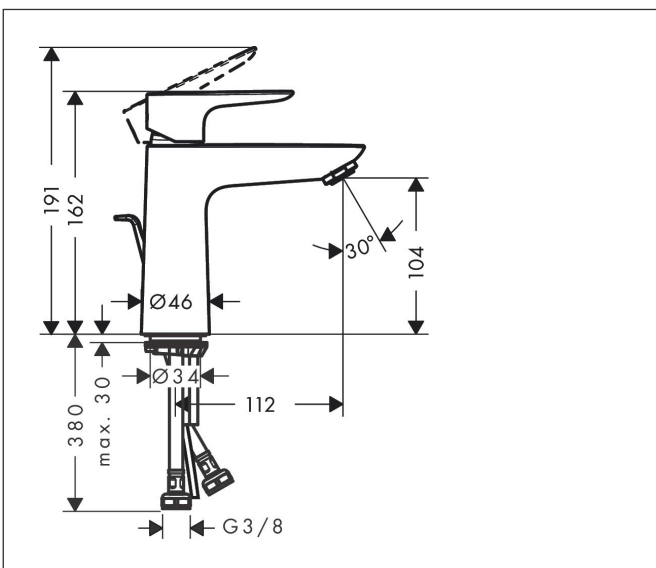

Varumärke	hansgrohe
Art. Namn	Talis E 1-grepps tvättställsblandare 110 CoolStart med lyftventil
Art. Nr.	71713670
RSK-nr.	8278751
Ytskikt	Matt svart
Pos	1

Produktbild

Funktioner

- består av: 1-grepps tvättställsblandare, bottenventil
- ComfortZone: 110
- överhäng: 112 mm
- kranhöjd: 104 mm
- handtagsvariant: spakhandtag
- stråltyp: normalstråle
- maximal flödesmängd vid 3 bar: 5 l/min
- keramisk avstängning
- temperaturbegränsning inställningsbar
- Lyftventil G 1/4
- material bottenventil: metall
- ljudklass: I
- flödesklass: O
- EU taxonomy: max. 6 l/min - Substantial Contribution (SC) möjligt
- LEED: 35 % reduktion - max. 5,4 l/min
- BREEAM: nivå 2 - max. 7,5 l/min

Ritning

Teknologi

Certifikat

Koder/standarder

- STA 1370

Varumärke hansgrohe
 Art. Namn **Talis E** 1-grepps tvättställsblandare 110 CoolStart med lyftventil
 Art. Nr. 71713670
 RSK-nr. 8278751
 Ytskikt Matt svart
 Pos 1

Flödesdiagram

Varumärke	hansgrohe
Art. Namn	Talis E 1-grepps tvättställsblandare 110 CoolStart med lyftventil
Art. Nr.	71713670
RSK-nr.	8278751
Ytskikt	Matt svart
Pos	1

Reservdelslista för byggnadsår: >08/19

Pos.	Beskrivning	Art.nr.
1	Grepp	92688670
2	täckbricka, grepp	95704000
3	null	92625670
4	Mutter	92689000
5	O-ring 25x1,5	98146000
6	O-ring 27x1,5	92527000
7	Kartusch kpl.	97685000
8	Tätning	98865000
9	Adapter till kartusch	92628000
10	Adapter till kartusch	95975000
11	O-ring 23x2	98398000
12	Luftblandare M24x1 (5 l/min)	13185670
13	Skruv M8 x 68	97736000
14	Tätning	97608000
15	null	96016000
16	Lyftstång	96657670
17	Anslutningsslang 450 mm M8x0,75 G3/8	97206000
18	O-ring 6,6x1,6	93019000
a	Avloppsventil	94139670