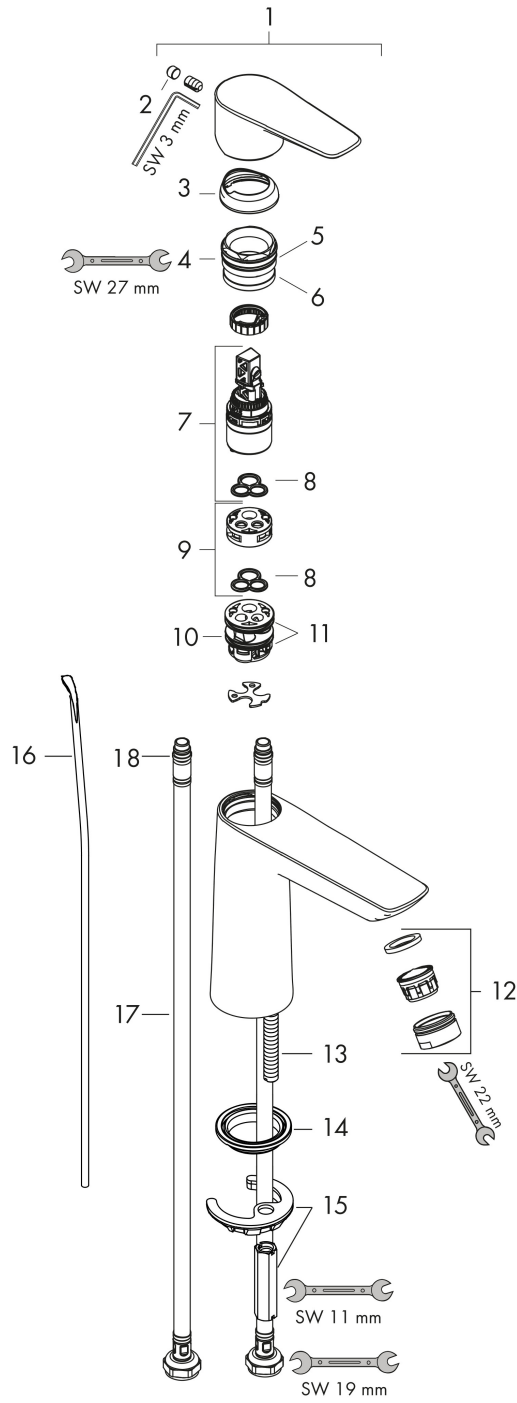

## Ritning

## Reservdelslista

Pos.	Beskrivning	Art.nr.
1	Grepp	92688670
2	täckbricka, grepp	95704000
3	null	92625670
4	Mutter	92689000
5	O-ring 25x1,5	98146000
6	O-ring 27x1,5	92527000
7	Kartusch kpl.	97685000
8	Tätning	98865000
9	Adapter till kartusch	92628000
10	Adapter till kartusch	95975000
11	O-ring 23x2	98398000
12	Luftblandare M24x1 (5 l/min)	13185670
13	Skruv M8 x 68	97736000
14	Tätning	97608000
15	null	96016000
16	Lyftstång	96657670
17	Anslutningsslang 450 mm M8x0,75 G3/8	97206000
18	O-ring 6,6x1,6	93019000
a	Avlöppsventil	94139670