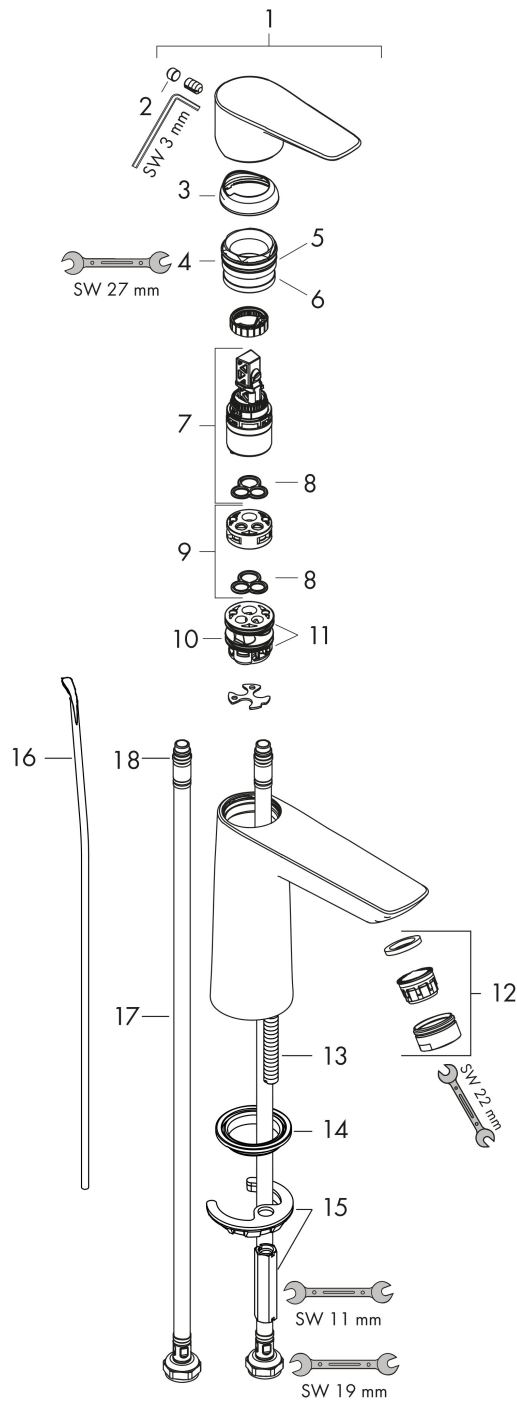

Varumärke	hansgrohe
Art. Namn	Talis E 1-grepps tvättställsblandare 110 CoolStart med lyftventil
Art. Nr.	71713700
Ytskikt	Matt vit
Pos	1

Produktbild

Funktioner

- bestående av: 1-grepps tvättställsblandare, bottenventil
- ComfortZone 110
- överhäng 112 mm
- stråltyp: normalstråle
- maximal flödesmängd vid 3 bar: 5 l/min
- keramisk avstängning
- temperaturbegränsning inställningsbar
- med lyftventil
- material bottenventil: metall
- ljudklass: I
- flödesklass: O
- lyftstångens yta i färgvarianterna -670 och -700 = krom
- P-IX 28941/IO

Cerifikat

Teknologi

Designpriser

Ritning

Flödesdiagram

- 1 Med flödesreducering
- 2 Utan flödeskontroll

Reservdelslista

Pos.	Beskrivning	Art.nr.
1	Grepp	92688700
2	täckbricka, grepp	95704000
3	null	92625700
4	Mutter	92689000
5	O-ring 25x1,5	98146000
6	O-ring 27x1,5	92527000
7	Kartusch kpl.	97685000
8	Tätning	98865000
9	Adapter till kartusch	92628000
10	Adapter till kartusch	95975000
11	O-ring 23x2	98398000
12	Luftblandare M24x1 (5 l/min)	13185700
13	Skruv M8 x 68	97736000
14	Tätning	97608000
15	null	96016000
16	Lyftstång	96657700
17	Anslutningsslang 450 mm M8x0,75 G3/8	97206000
18	O-ring 6,6x1,6	93019000
a	Avlöppsventil	94139700
	Tätningssät	95581000
	O-ring 7x1,5	98422000