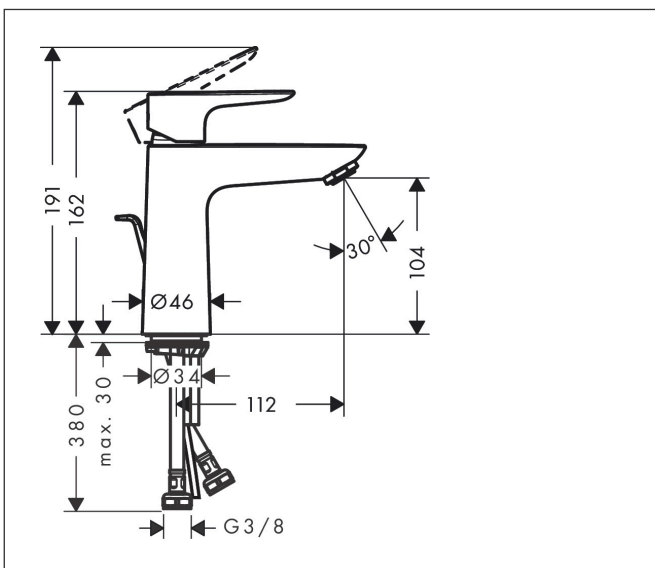

Varumärke	hansgrohe
Art. Namn	Talis E 1-grepps tvättställsblandare 110 CoolStart med lyftventil
Art. Nr.	71713700
RSK-nr.	8278752
Ytskikt	Matt vit
Pos	1

Produktbild

Funktioner

- består av: 1-grepps tvättställsblandare, bottenventil
- ComfortZone: 110
- överhäng: 112 mm
- kranhöjd: 104 mm
- handtagsvariant: spakhandtag
- stråltyp: normalstråle
- maximal flödesmängd vid 3 bar: 5 l/min
- keramisk avstängning
- temperaturbegränsning inställningsbar
- Lyftventil G 1/4
- material bottenventil: metall
- ljudklass: I
- flödesklass: O
- EU taxonomy: max. 6 l/min - Substantial Contribution (SC) möjligt
- LEED: 35 % reduktion - max. 5,4 l/min
- BREEAM: nivå 2 - max. 7,5 l/min

Ritning

Teknologi

Certifikat

Koder/standarder

- STA 1370

Varumärke hansgrohe
 Art. Namn **Talis E** 1-grepps tvättställsblandare 110 CoolStart med lyftventil
 Art. Nr. 71713700
 RSK-nr. 8278752
 Ytskikt Matt vit
 Pos 1

Flödesdiagram

Varumärke	hansgrohe
Art. Namn	Talis E 1-grepps tvättställsblandare 110 CoolStart med lyftventil
Art. Nr.	71713700
RSK-nr.	8278752
Ytskikt	Matt vit
Pos	1

Reservdelsritning för byggnadsår: >11/19

Varumärke	hansgrohe
Art. Namn	Talis E 1-grepps tvättställsblandare 110 CoolStart med lyftventil
Art. Nr.	71713700
RSK-nr.	8278752
Ytskikt	Matt vit
Pos	1

Reservdelslista för byggnadsår: >11/19

Pos.	Beskrivning	Art.nr.
1	Grepp	92688700
2	täckbricka, grepp	95704000
3	null	92625700
4	Mutter	92689000
5	O-ring 25x1,5	98146000
6	O-ring 27x1,5	92527000
7	Kartusch kpl.	97685000
8	Tätning	98865000
9	Adapter till kartusch	92628000
10	Adapter till kartusch	95975000
11	O-ring 23x2	98398000
12	Luftblandare M24x1 (5 l/min)	13185700
13	Skruv M8 x 68	97736000
14	Tätning	97608000
15	null	96016000
16	Lyftstång	96657700
17	Anslutningsslang 450 mm M8x0,75 G3/8	97206000
18	O-ring 6,6x1,6	93019000
a	Avloppsventil	94139700