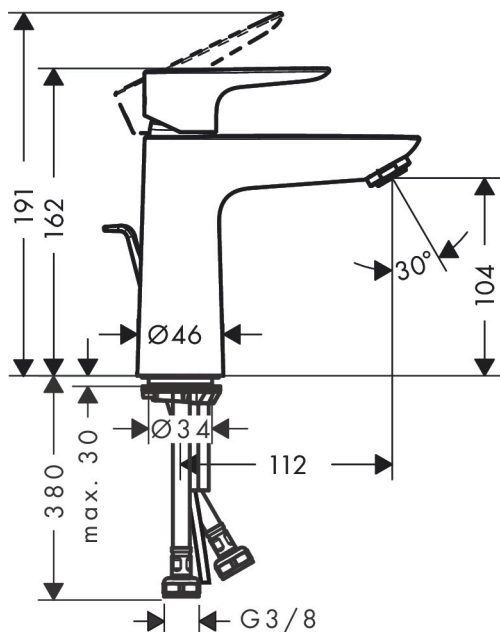

Varumärke	hansgrohe
Art. Namn	Talis E 1-grepps tvättställsblandare 110 CoolStart med lyftventil
Art. Nr.	71713700
Ytskikt	Matt vit
Pos	1

Produktbild

Funktioner

- bestående av: 1-grepps tvättställsblandare, bottenventil
- ComfortZone 110
- överhäng 112 mm
- stråltyp: normalstråle
- maximal flödesmängd vid 3 bar: 5 l/min
- keramisk avstängning
- temperaturbegränsning inställningsbar
- med lyftventil
- material bottenventil: metall
- ljudklass: I
- flödesklass: O
- lyftstångens yta i färgvarianterna -670 och -700 = krom
- P-IX 28941/IO

Cerifikat

Teknologi

Designpriser

Ritning

Flödesdiagram

- 1 Med flödesreducering
- 2 Utan flödeskontroll

Reservdelslista

Pos.	Beskrivning	Art.nr.
1	Grepp	92688700
2	täckbricka, grepp	95704000
3	null	92625700
4	Mutter	92689000
5	O-ring 25x1,5	98146000
6	O-ring 27x1,5	92527000
7	Kartusch kpl.	97685000
8	Tätning	98865000
9	Adapter till kartusch	92628000
10	Adapter till kartusch	95975000
11	O-ring 23x2	98398000
12	Luftblandare M24x1 (5 l/min)	13185700
13	Skruv M8 x 68	97736000
14	Tätning	97608000
15	null	96016000
16	Lyftstång	96657700
17	Anslutningsslang 450 mm M8x0,75 G3/8	97206000
18	O-ring 6,6x1,6	93019000
a	Avlöppsventil	94139700
	Tätningssät	95581000
	O-ring 7x1,5	98422000