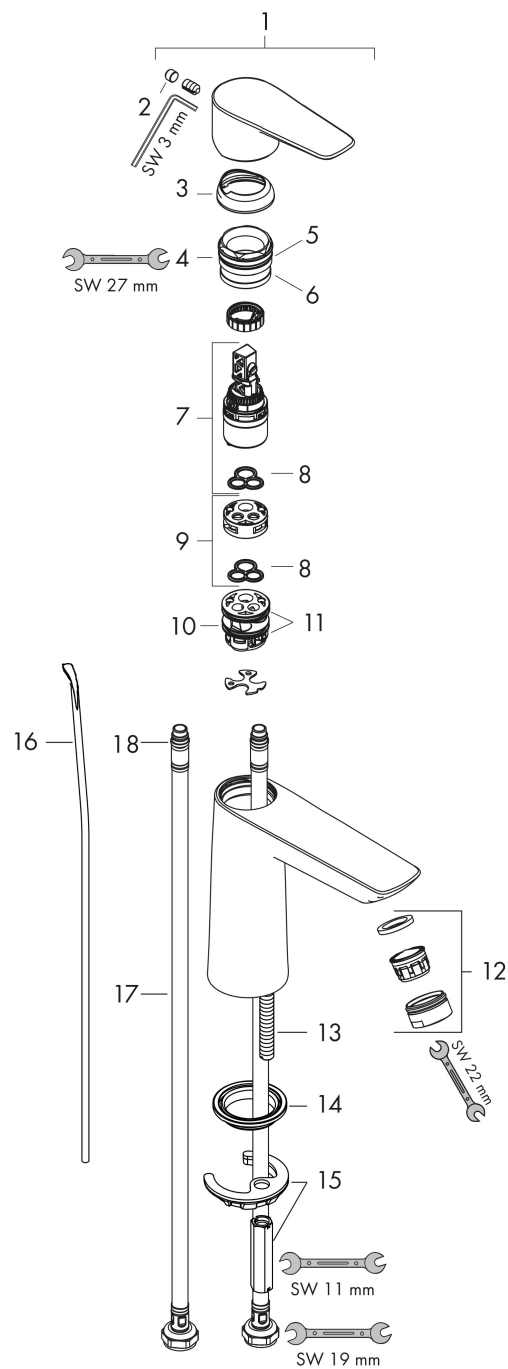

Varumärke	hansgrohe
Art. Namn	Talis E 1-grepps tvättställsblandare 110 CoolStart med lyftventil
Art. Nr.	71713700
RSK-nr.	8278752
Ytskikt	Matt vit
Pos	1

Produktbild

Funktioner

- består av: 1-grepps tvättställsblandare, bottenventil
- ComfortZone: 110
- överhäng: 112 mm
- kranhöjd: 104 mm
- handtagsvariant: spakhandtag
- stråltyp: normalstråle
- maximal flödesmängd vid 3 bar: 5 l/min
- keramisk avstängning
- temperaturbegränsning inställningsbar
- Lyftventil G 1/4
- material bottenventil: metall
- ljudklass: I
- flödesklass: O
- EU taxonomy: max. 6 l/min - Substantial Contribution (SC) möjligt
- LEED: 35 % reduktion - max. 5,4 l/min
- BREEAM: nivå 2 - max. 7,5 l/min

Ritning

Teknologi

Certifikat

Koder/standarder

- STA 1370

Varumärke hansgrohe
 Art. Namn **Talis E** 1-grepps tvättställsblandare 110 CoolStart med lyftventil
 Art. Nr. 71713700
 RSK-nr. 8278752
 Ytskikt Matt vit
 Pos 1

Flödesdiagram

Varumärke	hansgrohe
Art. Namn	Talis E 1-grepps tvättställsblandare 110 CoolStart med lyftventil
Art. Nr.	71713700
RSK-nr.	8278752
Ytskikt	Matt vit
Pos	1

Reservdelsritning för byggnadsår: >11/19

Varumärke	hansgrohe
Art. Namn	Talis E 1-grepps tvättställsblandare 110 CoolStart med lyftventil
Art. Nr.	71713700
RSK-nr.	8278752
Ytskikt	Matt vit
Pos	1

Reservdelslista för byggnadsår: >11/19

Pos.	Beskrivning	Art.nr.
1	Grepp	92688700
2	täckbricka, grepp	95704000
3	null	92625700
4	Mutter	92689000
5	O-ring 25x1,5	98146000
6	O-ring 27x1,5	92527000
7	Kartusch kpl.	97685000
8	Tätning	98865000
9	Adapter till kartusch	92628000
10	Adapter till kartusch	95975000
11	O-ring 23x2	98398000
12	Luftblandare M24x1 (5 l/min)	13185700
13	Skruv M8 x 68	97736000
14	Tätning	97608000
15	null	96016000
16	Lyftstång	96657700
17	Anslutningsslang 450 mm M8x0,75 G3/8	97206000
18	O-ring 6,6x1,6	93019000
a	Avloppsventil	94139700