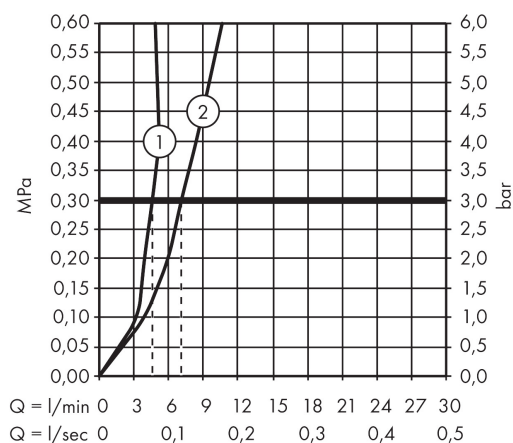

Varumärke	hansgrohe
Art. Namn	Talis E 1-grepps tvättställsblandare 110 CoolStart med lyftventil
Art. Nr.	71713700
Ytskikt	Matt vit
Pos	1

Produktbild

Funktioner

- bestående av: 1-grepps tvättställsblandare, bottenventil
- ComfortZone 110
- överhäng 112 mm
- stråltyp: normalstråle
- maximal flödesmängd vid 3 bar: 5 l/min
- keramisk avstängning
- temperaturbegränsning inställningsbar
- med lyftventil
- material bottenventil: metall
- ljudklass: I
- flödesklass: O
- lyftstångens yta i färgvarianterna -670 och -700 = krom
- P-IX 28941/IO

Cerifikat

Teknologi

Designpriser

Ritning

Flödesdiagram

- 1 Med flödesreducering
- 2 Utan flödeskontroll

Reservdelslista

Pos.	Beskrivning	Art.nr.
1	Grepp	92688700
2	täckbricka, grepp	95704000
3	null	92625700
4	Mutter	92689000
5	O-ring 25x1,5	98146000
6	O-ring 27x1,5	92527000
7	Kartusch kpl.	97685000
8	Tätning	98865000
9	Adapter till kartusch	92628000
10	Adapter till kartusch	95975000
11	O-ring 23x2	98398000
12	Luftblandare M24x1 (5 l/min)	13185700
13	Skruv M8 x 68	97736000
14	Tätning	97608000
15	null	96016000
16	Lyftstång	96657700
17	Anslutningsslang 450 mm M8x0,75 G3/8	97206000
18	O-ring 6,6x1,6	93019000
a	Avlöppsventil	94139700
	Tätningssät	95581000
	O-ring 7x1,5	98422000