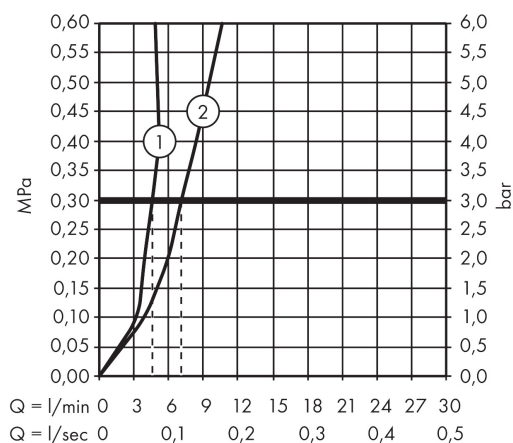

Varumärke	hansgrohe
Art. Namn	Talis E 1-grepps tvättställsblandare 110 CoolStart med lyftventil
Art. Nr.	71713990
Ytskikt	polerad guld PVD
Pos	1

Produktbild

Funktioner

- bestående av: 1-grepps tvättställsblandare, bottenventil
- ComfortZone 110
- överhäng 112 mm
- stråltyp: normalstråle
- maximal flödesmängd vid 3 bar: 5 l/min
- keramisk avstängning
- temperaturbegränsning inställningsbar
- med lyftventil
- material bottenventil: metall
- ljudklass: I
- flödesklass: O
- lyftstängens yta i färgvarianterna -670 och -700 = krom
- P-IX 28941/10

Cerifikat

Teknologi

Designpriser

Ritning

Flödesdiagram

- 1 Med flödesreducering
- 2 Utan flödeskontroll

Reservdelslista

Pos.	Beskrivning	Art.nr.
1	Grepp	92688990
2	täckbricka, grepp	95704000
3	null	92625990
4	Mutter	92689000
5	O-ring 25x1,5	98146000
6	O-ring 27x1,5	92527000
7	Kartusch kpl.	97685000
8	Tätning	98865000
9	Adapter till kartusch	92628000
10	Adapter till kartusch	95975000
11	O-ring 23x2	98398000
12	Luftblandare M24x1 (5 l/min)	13185990
13	Skruv M8 x 68	97736000
14	Tätning	97608000
15	null	96016000
16	Lyftstång	96657990
17	Anslutnings slang 450 mm M8x0,75 G3/8	97206000
18	O-ring 6,6x1,6	93019000
a	Avlöppsventil	94139990
	Tätningssät	95581000