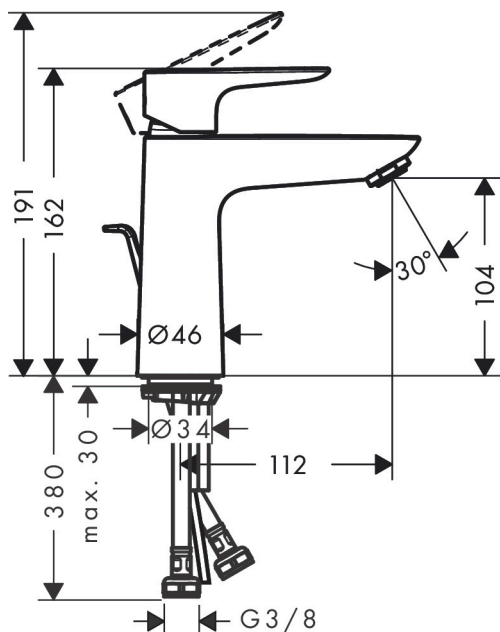

Varumärke	hansgrohe
Art. Namn	Talis E 1-grepps tvättställsblandare 110 CoolStart med lyftventil
Art. Nr.	71713990
Ytskikt	polerad guld PVD
Pos	1

Produktbild

Funktioner

- bestående av: 1-grepps tvättställsblandare, bottenventil
- ComfortZone 110
- överhäng 112 mm
- stråltyp: normalstråle
- maximal flödesmängd vid 3 bar: 5 l/min
- keramisk avstängning
- temperaturbegränsning inställningsbar
- med lyftventil
- material bottenventil: metall
- ljudklass: I
- flödesklass: O
- lyftstängens yta i färgvarianterna -670 och -700 = krom
- P-IX 28941/10

Cerifikat

Teknologi

Designpriser

Ritning

Flödesdiagram

- 1 Med flödesreducering
- 2 Utan flödeskontroll

Reservdelslista

Pos.	Beskrivning	Art.nr.
1	Grepp	92688990
2	täckbricka, grepp	95704000
3	null	92625990
4	Mutter	92689000
5	O-ring 25x1,5	98146000
6	O-ring 27x1,5	92527000
7	Kartusch kpl.	97685000
8	Tätning	98865000
9	Adapter till kartusch	92628000
10	Adapter till kartusch	95975000
11	O-ring 23x2	98398000
12	Luftblandare M24x1 (5 l/min)	13185990
13	Skruv M8 x 68	97736000
14	Tätning	97608000
15	null	96016000
16	Lyftstång	96657990
17	Anslutnings slang 450 mm M8x0,75 G3/8	97206000
18	O-ring 6,6x1,6	93019000
a	Avlöppsventil	94139990
	Tätningssät	95581000