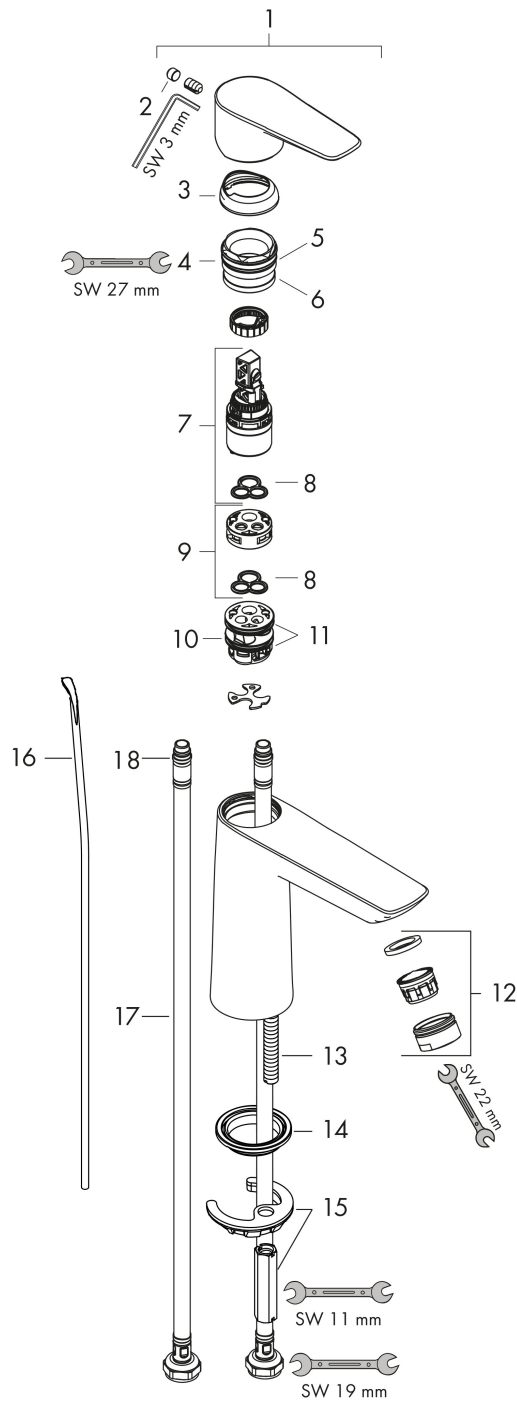

Varumärke	hansgrohe
Art. Namn	Talis E 1-grepps tvättställsblandare 110 CoolStart med lyftventil
Art. Nr.	71713990
Ytskikt	polerad guld PVD
Pos	1

Produktbild

Funktioner

- bestående av: 1-grepps tvättställsblandare, bottenventil
- ComfortZone 110
- överhäng 112 mm
- stråltyp: normalstråle
- maximal flödesmängd vid 3 bar: 5 l/min
- keramisk avstängning
- temperaturbegränsning inställningsbar
- med lyftventil
- material bottenventil: metall
- ljudklass: I
- flödesklass: O
- lyftstängens yta i färgvarianterna -670 och -700 = krom
- P-IX 28941/10

Cerifikat

Teknologi

Designpriser

Ritning

Flödesdiagram

- 1 Med flödesreducering
- 2 Utan flödeskontroll

Reservdelslista

Pos.	Beskrivning	Art.nr.
1	Grepp	92688990
2	täckbricka, grepp	95704000
3	null	92625990
4	Mutter	92689000
5	O-ring 25x1,5	98146000
6	O-ring 27x1,5	92527000
7	Kartusch kpl.	97685000
8	Tätning	98865000
9	Adapter till kartusch	92628000
10	Adapter till kartusch	95975000
11	O-ring 23x2	98398000
12	Luftblandare M24x1 (5 l/min)	13185990
13	Skruv M8 x 68	97736000
14	Tätning	97608000
15	null	96016000
16	Lyftstång	96657990
17	Anslutnings slang 450 mm M8x0,75 G3/8	97206000
18	O-ring 6,6x1,6	93019000
a	Avlöppsventil	94139990
	Tätningssät	95581000