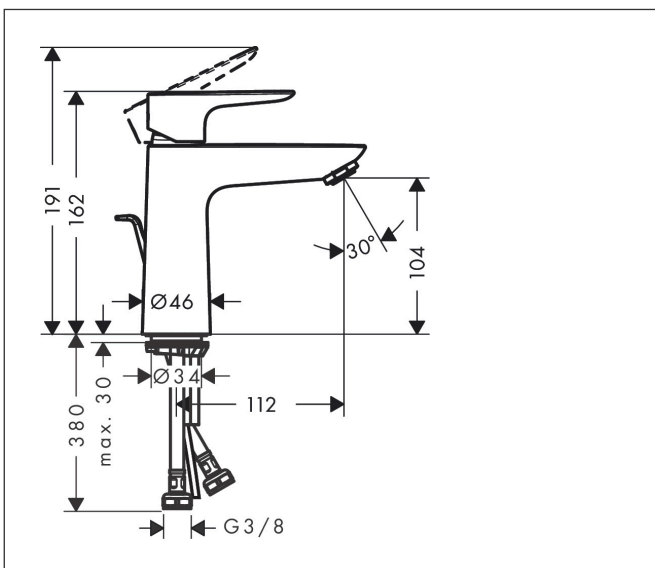

Varumärke	hansgrohe
Art. Namn	Talis E 1-grepps tvättställsblandare 110 CoolStart med lyftventil
Art. Nr.	71713990
RSK-nr.	8278753
Ytskikt	Polerad guld-optik PVD
Pos	1

Produktbild

Funktioner

- består av: 1-grepps tvättställsblandare, bottenventil
- ComfortZone: 110
- överhäng: 112 mm
- kranhöjd: 104 mm
- handtagsvariant: spakhandtag
- stråltyp: normalstråle
- maximal flödesmängd vid 3 bar: 5 l/min
- keramisk avstängning
- temperaturbegränsning inställningsbar
- Lyftventil G 1/4
- material bottenventil: metall
- ljudklass: I
- flödesklass: O
- EU taxonomy: max. 6 l/min - Substantial Contribution (SC) möjligt
- LEED: 35 % reduktion - max. 5,4 l/min
- BREEAM: nivå 2 - max. 7,5 l/min

Ritning

Teknologi

Certifikat

Koder/standarder

- STA 1370

Varumärke hansgrohe
 Art. Namn **Talis E** 1-grepps tvättställsblandare 110 CoolStart med lyftventil
 Art. Nr. 71713990
 RSK-nr. 8278753
 Ytskikt Polerad guld-optik PVD
 Pos 1

Flödesdiagram

Varumärke	hansgrohe
Art. Namn	Talis E 1-grepps tvättställsblandare 110 CoolStart med lyftventil
Art. Nr.	71713990
RSK-nr.	8278753
Ytskikt	Polerad guld-optik PVD
Pos	1

Reservdelsritning för byggnadsår: >07/19

Varumärke	hansgrohe
Art. Namn	Talis E 1-grepps tvättställsblandare 110 CoolStart med lyftventil
Art. Nr.	71713990
RSK-nr.	8278753
Ytskikt	Polerad guld-optik PVD
Pos	1

Reservdelslista för byggnadsår: >07/19