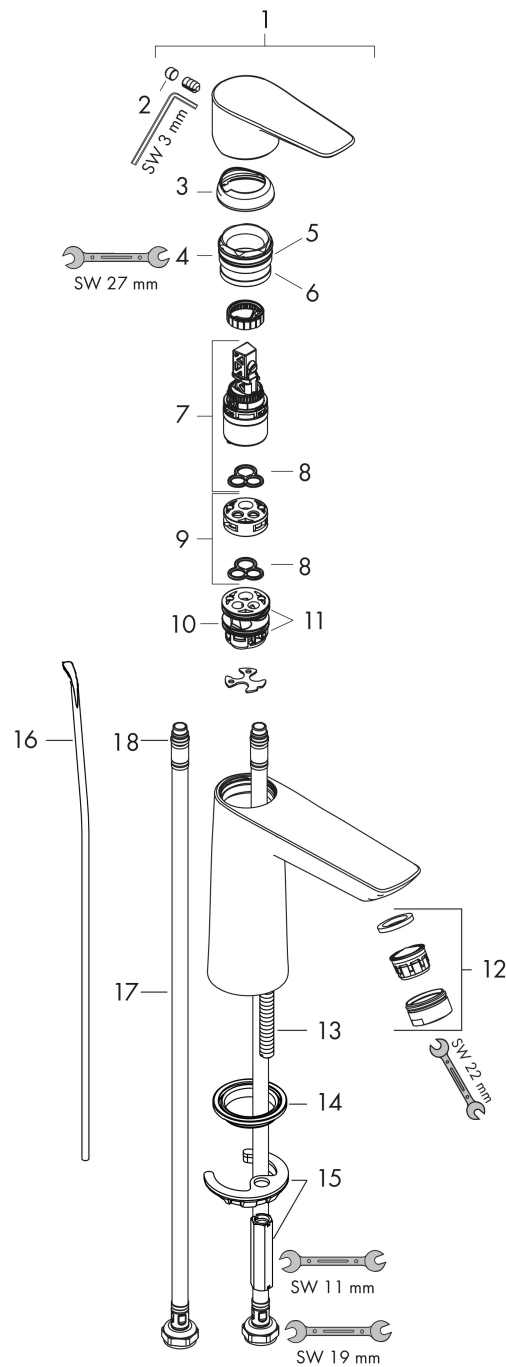

Varumärke	hansgrohe
Art. Namn	Talis E 1-grepps tvättställsblandare 110 CoolStart med lyftventil
Art. Nr.	71713990
RSK-nr.	8278753
Ytskikt	Polerad guld-optik PVD
Pos	1

Produktbild

Funktioner

- består av: 1-grepps tvättställsblandare, bottenventil
- ComfortZone: 110
- överhäng: 112 mm
- kranhöjd: 104 mm
- handtagsvariant: spakhandtag
- stråltyp: normalstråle
- maximal flödesmängd vid 3 bar: 5 l/min
- keramisk avstängning
- temperaturbegränsning inställningsbar
- Lyftventil G 1/4
- material bottenventil: metall
- ljudklass: I
- flödesklass: O
- EU taxonomy: max. 6 l/min - Substantial Contribution (SC) möjligt
- LEED: 35 % reduktion - max. 5,4 l/min
- BREEAM: nivå 2 - max. 7,5 l/min

Ritning

Teknologi

Certifikat

Koder/standarder

- STA 1370

Varumärke hansgrohe
 Art. Namn **Talis E** 1-grepps tvättställsblandare 110 CoolStart med lyftventil
 Art. Nr. 71713990
 RSK-nr. 8278753
 Ytskikt Polerad guld-optik PVD
 Pos 1

Flödesdiagram

Varumärke	hansgrohe
Art. Namn	Talis E 1-grepps tvättställsblandare 110 CoolStart med lyftventil
Art. Nr.	71713990
RSK-nr.	8278753
Ytskikt	Polerad guld-optik PVD
Pos	1

Reservdelsritning för byggnadsår: >07/19

Pos.	Beskrivning	Art.nr.
1	Grepp	92688990
2	täckbricka, grepp	95704000
3	null	92625990
4	Mutter	92689000
5	O-ring 25x1,5	98146000
6	O-ring 27x1,5	92527000
7	Kartusch kpl.	97685000
8	Tätning	98865000
9	Adapter till kartusch	92628000
10	Adapter till kartusch	95975000
11	O-ring 23x2	98398000
12	Luftblandare M24x1 (5 l/min)	13185990
13	Skruv M8 x 68	97736000
14	Tätning	97608000
15	null	96016000
16	Lyftstång	96657990
17	Anslutningsslang 450 mm M8x0,75 G3/8	97206000
18	O-ring 6,6x1,6	93019000
a	Avlöppsventil	94139990