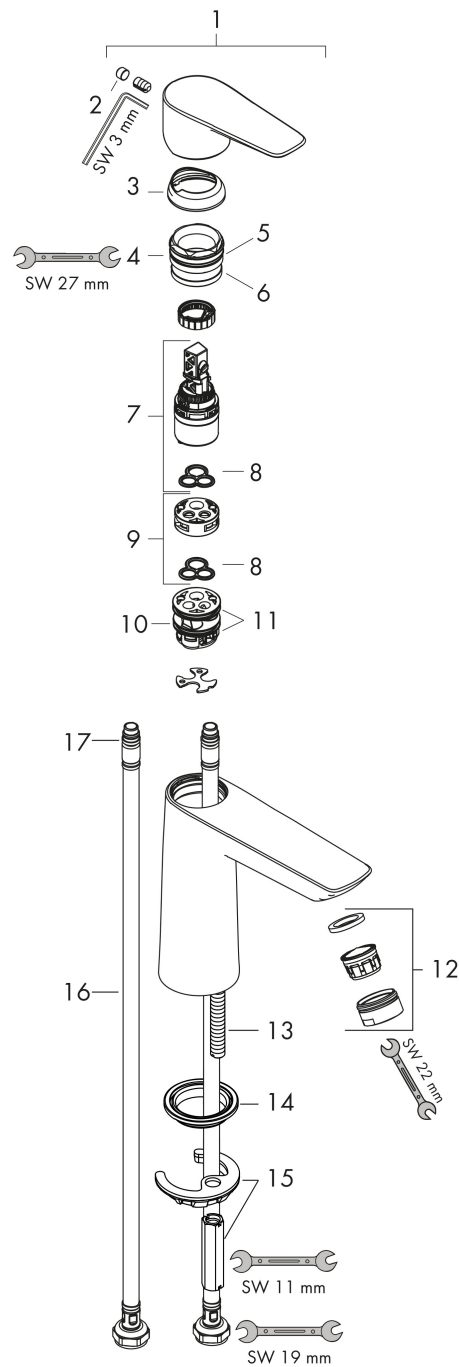

Varumärke	hansgrohe
Art. Namn	Talis E 1-grepps tvättställsblandare 110 CoolStart utan bottenventil
Art. Nr.	71714140
RSK-nr.	8278754
Ytskikt	Borstad brons PVD
Pos	1

Reservdelsritning för byggnadsår: >06/20