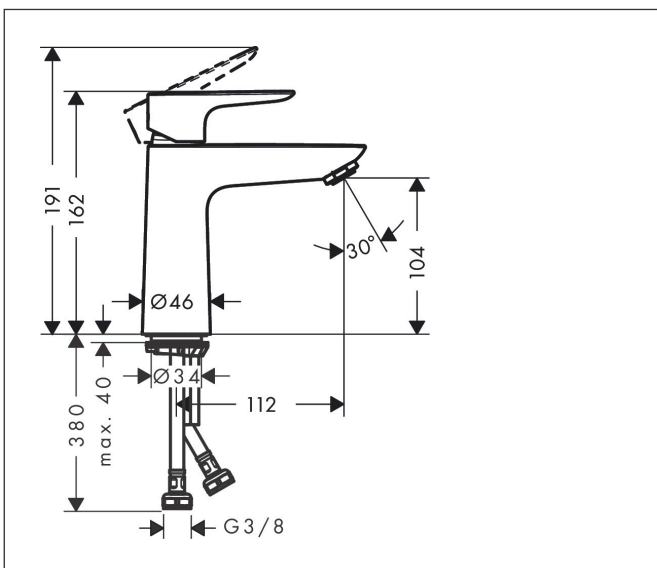

Ritning

Teknologi

Certifikat

Koder/standarder

- STA 1370