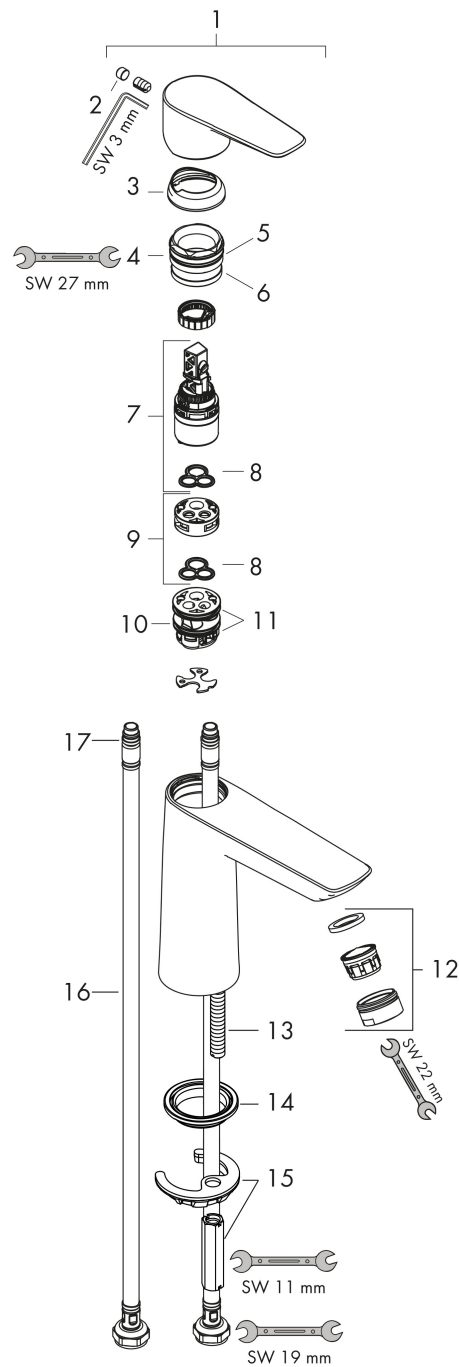

Varumärke	hansgrohe
Art. Namn	Talis E 1-grepps tvättställsblandare 110 CoolStart utan bottenventil
Art. Nr.	71714340
RSK-nr.	8278755
Ytskikt	Borstad svart krom PVD
Pos	1

Reservdelsritning för byggnadsår: >06/20