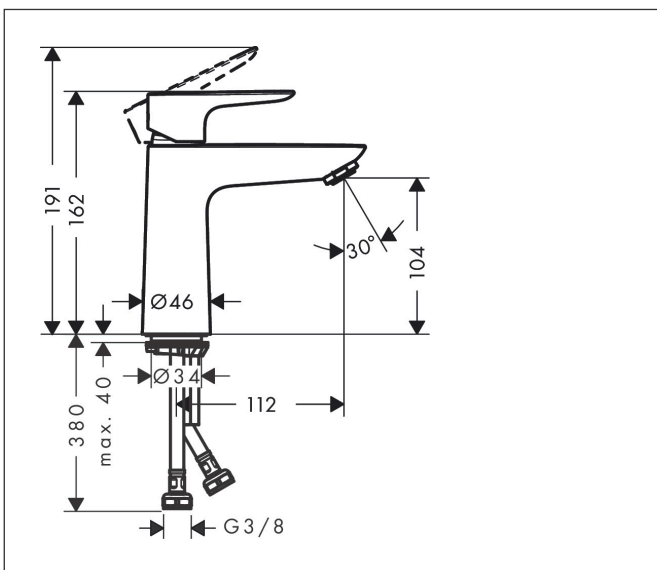

Ritning

Teknologi

Certifikat

Koder/standarder

- STA 1370