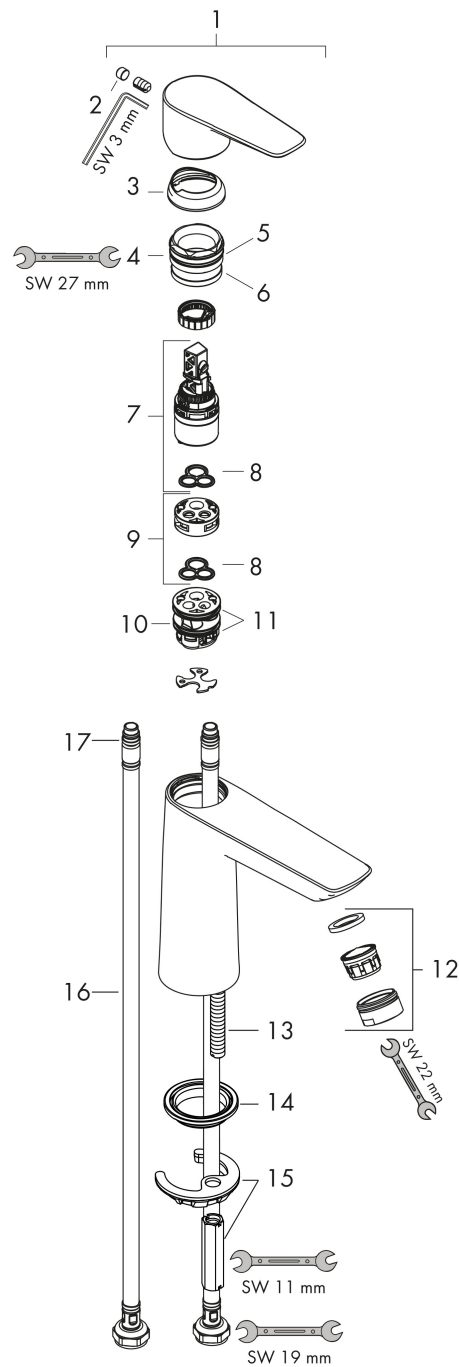

Varumärke	hansgrohe
Art. Namn	Talis E 1-grepps tvättställsblandare 110 CoolStart utan bottenventil
Art. Nr.	71714670
RSK-nr.	8278756
Ytskikt	Matt svart
Pos	1

Produktbild

Funktioner

- ComfortZone: 110
- överhäng: 112 mm
- kranhöjd: 104 mm
- handtagsvariant: spakhandtag
- stråltyp: normalstråle
- maximal flödesmängd vid 3 bar: 5 l/min
- keramisk avstängning
- temperaturbegränsning inställningsbar
- ljudklass: I
- flödesklass: O
- EU taxonomy: max. 6 l/min - Substantial Contribution (SC) möjligt
- LEED: 35 % reduktion - max. 5,4 l/min
- BREEAM: nivå 2 - max. 7,5 l/min

Ritning

Teknologi

Certifikat

Koder/standarder

- STA 1370

Varumärke hansgrohe
 Art. Namn **Talis E** 1-grepps tvättställsblandare 110 CoolStart utan bottenventil
 Art. Nr. 71714670
 RSK-nr. 8278756
 Ytskikt Matt svart
 Pos 1

Flödesdiagram

Varumärke	hansgrohe
Art. Namn	Talis E 1-grepps tvättställsblandare 110 CoolStart utan bottenventil
Art. Nr.	71714670
RSK-nr.	8278756
Ytskikt	Matt svart
Pos	1

Reservdelsritning för byggnadsår: >06/20

Varumärke	hansgrohe
Art. Namn	Talis E 1-grepps tvättställsblandare 110 CoolStart utan bottenventil
Art. Nr.	71714670
RSK-nr.	8278756
Ytskikt	Matt svart
Pos	1

Reservdelstilla för byggnadsår: >06/20

Pos.	Beskrivning	Art.nr.
1	Grepp	92688670
2	täckbricka, grepp	95704000
3	null	92625670
4	Mutter	92689000
5	O-ring 25x1,5	98146000
6	O-ring 27x1,5	92527000
7	Kartusch kpl.	97685000
8	Tätning	98865000
9	Adapter till kartusch	92628000
10	Adapter till kartusch	95975000
11	O-ring 23x2	98398000
12	Luftblandare M24x1 (5 l/min)	13185670
13	Skruv M8 x 68	97736000
14	Tätning Ø 42	98722000
15	null	96016000
16	Anslutningsslang 450 mm M8x0,75 G3/8	97206000
17	O-ring 6,6x1,6	93019000