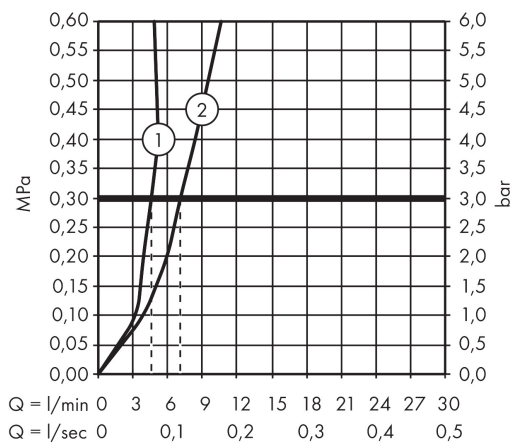

Flödesdiagram

1 Med flödesreducering

2 Utan flödeskontroll