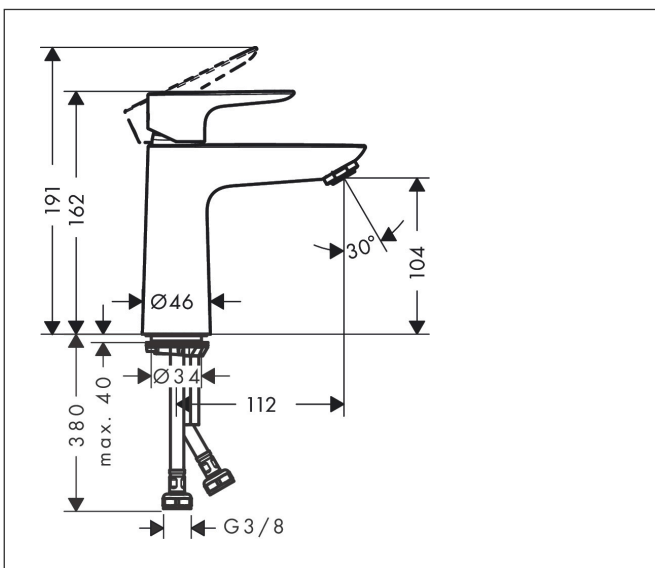

Varumärke	hansgrohe
Art. Namn	Talis E 1-grepps tvättställsblandare 110 CoolStart utan bottenventil
Art. Nr.	71714670
RSK-nr.	8278756
Ytskikt	Matt svart
Pos	1

Produktbild

Funktioner

- ComfortZone: 110
- överhäng: 112 mm
- kranhöjd: 104 mm
- handtagsvariant: spakhandtag
- stråltyp: normalstråle
- maximal flödesmängd vid 3 bar: 5 l/min
- keramisk avstängning
- temperaturbegränsning inställningsbar
- ljudklass: I
- flödesklass: O
- EU taxonomy: max. 6 l/min - Substantial Contribution (SC) möjligt
- LEED: 35 % reduktion - max. 5,4 l/min
- BREEAM: nivå 2 - max. 7,5 l/min

Ritning

Teknologi

Certifikat

Koder/standarder

- STA 1370

Varumärke hansgrohe
 Art. Namn **Talis E** 1-grepps tvättställsblandare 110 CoolStart utan bottenventil
 Art. Nr. 71714670
 RSK-nr. 8278756
 Ytskikt Matt svart
 Pos 1

Flödesdiagram

Varumärke	hansgrohe
Art. Namn	Talis E 1-grepps tvättställsblandare 110 CoolStart utan bottenventil
Art. Nr.	71714670
RSK-nr.	8278756
Ytskikt	Matt svart
Pos	1

Reservdelsritning för byggnadsår: >06/20

Varumärke	hansgrohe
Art. Namn	Talis E 1-grepps tvättställsblandare 110 CoolStart utan bottenventil
Art. Nr.	71714670
RSK-nr.	8278756
Ytskikt	Matt svart
Pos	1

Reservdelstilla för byggnadsår: >06/20

Pos.	Beskrivning	Art.nr.
1	Grepp	92688670
2	täckbricka, grepp	95704000
3	null	92625670
4	Mutter	92689000
5	O-ring 25x1,5	98146000
6	O-ring 27x1,5	92527000
7	Kartusch kpl.	97685000
8	Tätning	98865000
9	Adapter till kartusch	92628000
10	Adapter till kartusch	95975000
11	O-ring 23x2	98398000
12	Luftblandare M24x1 (5 l/min)	13185670
13	Skruv M8 x 68	97736000
14	Tätning Ø 42	98722000
15	null	96016000
16	Anslutningsslang 450 mm M8x0,75 G3/8	97206000
17	O-ring 6,6x1,6	93019000