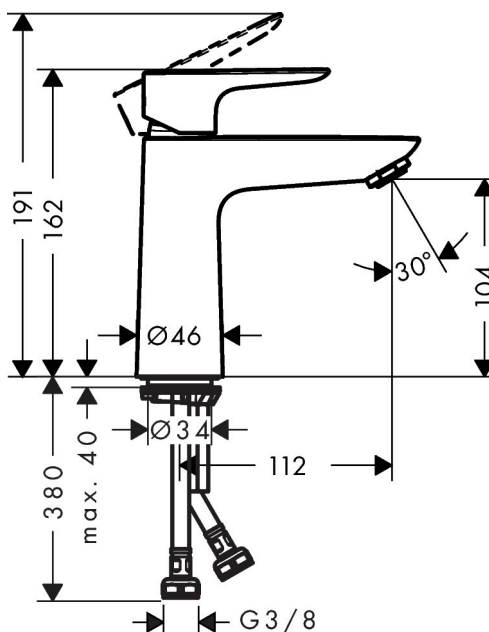

AXOR

hansgrohe

Varumärke	hansgrohe
Art. Namn	Talis E 1-grepps tvättställsblandare 110 CoolStart utan bottenventil
Art. Nr.	71714670
Ytskikt	Matt svart
Pos	1

Produktbild

Cerifikat

Designpriser

Ritning

Teknologi

Funktioner

- ComfortZone 110
- överhäng 112 mm
- stråltyp: normalstråle
- maximal flödesmängd vid 3 bar: 5 l/min
- keramisk avstängning
- temperaturbegränsning inställningsbar
- ljudklass: I
- flödesklass: O
- P-IX 28941/IO

Flödesdiagram

1 Med flödesreducering

2 Utan flödeskontroll

Reservdelslista

Pos.	Beskrivning	Art.nr.
1	Grepp	92688670
2	täckbricka, grepp	95704000
3	null	92625670
4	Mutter	92689000
5	O-ring 25x1,5	98146000
6	O-ring 27x1,5	92527000
7	Kartusch kpl.	97685000
8	Tätning	98865000
9	Adapter till kartusch	92628000
10	Adapter till kartusch	95975000
11	O-ring 23x2	98398000
12	Luftblandare M24x1 (5 l/min)	13185670
13	Skruv M8 x 68	97736000
14	Tätning	97608000
15	null	96016000
16	Anslutningsslang 450 mm M8x0,75 G3/8	97206000
17	O-ring 6,6x1,6	93019000
	null	96029000