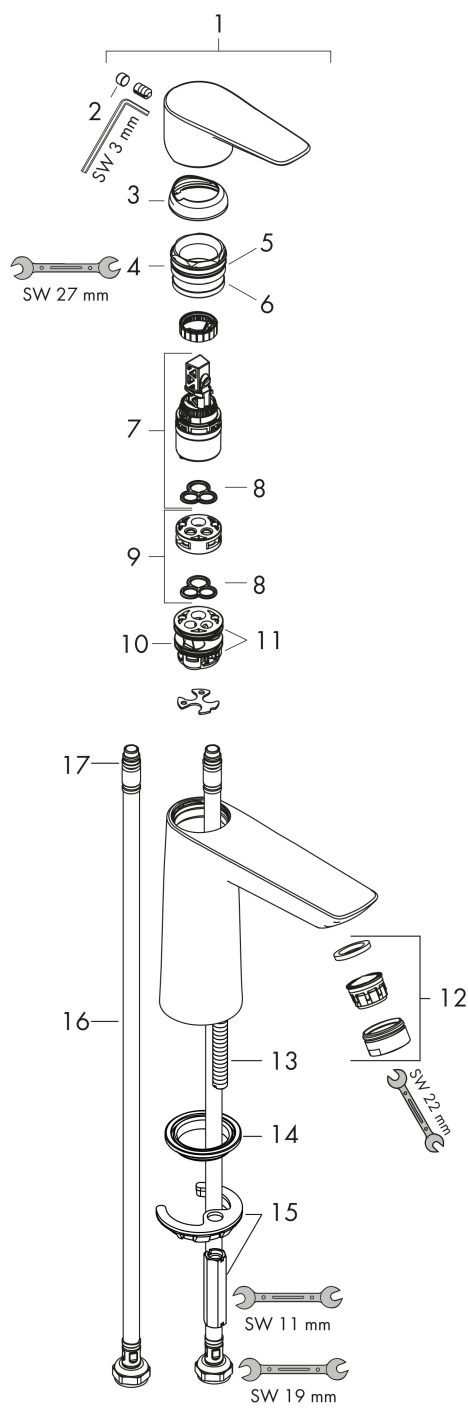

AXOR

hansgrohe

Varumärke	hansgrohe
Art. Namn	Talis E 1-grepps tvättställsblandare 110 CoolStart utan bottenventil
Art. Nr.	71714670
Ytskikt	Matt svart
Pos	1

Produktbild

Cerifikat

Designpriser

Ritning

Teknologi

Funktioner

- ComfortZone 110
- överhäng 112 mm
- stråltyp: normalstråle
- maximal flödesmängd vid 3 bar: 5 l/min
- keramisk avstängning
- temperaturbegränsning inställningsbar
- ljudklass: I
- flödesklass: O
- P-IX 28941/IO

Flödesdiagram

1 Med flödesreducering

2 Utan flödeskontroll

Reservdelslista

Pos.	Beskrivning	Art.nr.
1	Grepp	92688670
2	täckbricka, grepp	95704000
3	null	92625670
4	Mutter	92689000
5	O-ring 25x1,5	98146000
6	O-ring 27x1,5	92527000
7	Kartusch kpl.	97685000
8	Tätning	98865000
9	Adapter till kartusch	92628000
10	Adapter till kartusch	95975000
11	O-ring 23x2	98398000
12	Luftblandare M24x1 (5 l/min)	13185670
13	Skruv M8 x 68	97736000
14	Tätning	97608000
15	null	96016000
16	Anslutningsslang 450 mm M8x0,75 G3/8	97206000
17	O-ring 6,6x1,6	93019000
	null	96029000