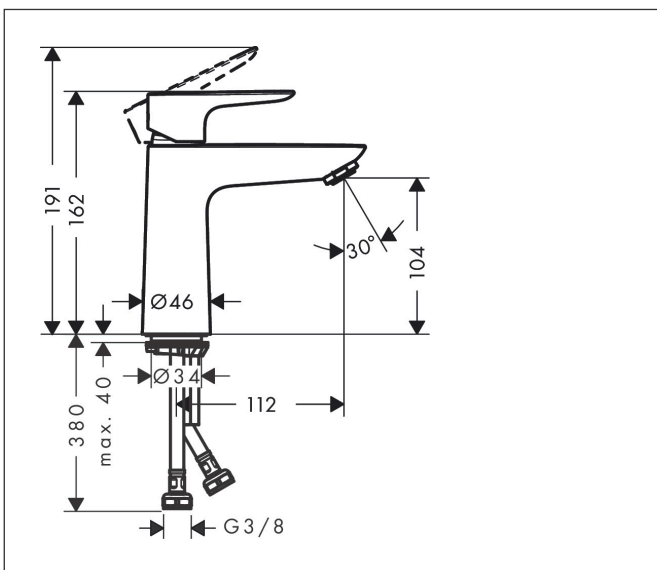

Varumärke	hansgrohe
Art. Namn	Talis E 1-grepps tvättställsblandare 110 CoolStart utan bottenventil
Art. Nr.	71714700
RSK-nr.	8278757
Ytskikt	Matt vit
Pos	1

Produktbild

Funktioner

- ComfortZone: 110
- överhäng: 112 mm
- kranhöjd: 104 mm
- handtagsvariant: spakhandtag
- stråltyp: normalstråle
- maximal flödesmängd vid 3 bar: 5 l/min
- keramisk avstängning
- temperaturbegränsning inställningsbar
- ljudklass: I
- flödesklass: O
- EU taxonomy: max. 6 l/min - Substantial Contribution (SC) möjligt
- LEED: 35 % reduktion - max. 5,4 l/min
- BREEAM: nivå 2 - max. 7,5 l/min

Ritning

Teknologi

Certifikat

Koder/standarder

- STA 1370

Varumärke hansgrohe
 Art. Namn **Talis E** 1-grepps tvättställsblandare 110 CoolStart utan bottenventil
 Art. Nr. 71714700
 RSK-nr. 8278757
 Ytskikt Matt vit
 Pos 1

Flödesdiagram

Varumärke	hansgrohe
Art. Namn	Talis E 1-grepps tvättställsblandare 110 CoolStart utan bottenventil
Art. Nr.	71714700
RSK-nr.	8278757
Ytskikt	Matt vit
Pos	1

Reservdelsritning för byggnadsår: >06/20

Varumärke	hansgrohe
Art. Namn	Talis E 1-grepps tvättställsblandare 110 CoolStart utan bottenventil
Art. Nr.	71714700
RSK-nr.	8278757
Ytskikt	Matt vit
Pos	1

Reservdelslista för byggnadsår: >06/20

Pos.	Beskrivning	Art.nr.
1	Grepp	92688700
2	täckbricka, grepp	95704000
3	null	92625700
4	Mutter	92689000
5	O-ring 25x1,5	98146000
6	O-ring 27x1,5	92527000
7	Kartusch kpl.	97685000
8	Tätning	98865000
9	Adapter till kartusch	92628000
10	Adapter till kartusch	95975000
11	O-ring 23x2	98398000
12	Luftblandare M24x1 (5 l/min)	13185700
13	Skruv M8 x 68	97736000
14	Tätning Ø 42	98722000
15	null	96016000
16	Anslutningsslang 450 mm M8x0,75 G3/8	97206000
17	O-ring 6,6x1,6	93019000