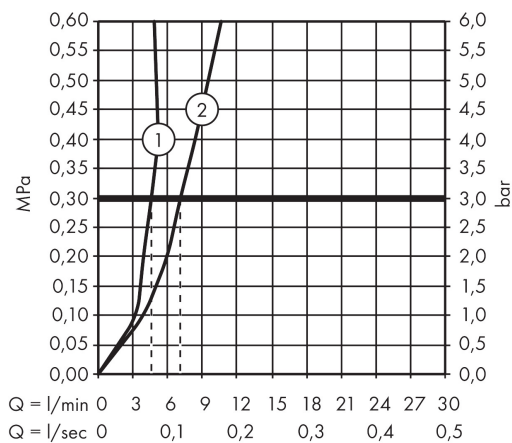

AXOR

hansgrohe

Varumärke	hansgrohe
Art. Namn	Talis E 1-grepps tvättställsblandare 110 CoolStart utan bottenventil
Art. Nr.	71714700
Ytskikt	Matt vit
Pos	1

Produktbild

Teknologi

Funktioner

- ComfortZone 110
- överhäng 112 mm
- stråltyp: normalstråle
- maximal flödesmängd vid 3 bar: 5 l/min
- keramisk avstängning
- temperaturbegränsning inställningsbar
- ljudklass: I
- flödesklass: O
- P-IX 28941/IO

Certifikat

Designpriser

Ritning

Flödesdiagram

1 Med flödesreducering

2 Utan flödeskontroll

Reservdelslista

Pos.	Beskrivning	Art.nr.
1	Grepp	92688700
2	täckbricka, grepp	95704000
3	null	92625700
4	Mutter	92689000
5	O-ring 25x1,5	98146000
6	O-ring 27x1,5	92527000
7	Kartusch kpl.	97685000
8	Tätning	98865000
9	Adapter till kartusch	92628000
10	Adapter till kartusch	95975000
11	O-ring 23x2	98398000
12	Luftblandare M24x1 (5 l/min)	13185700
13	Skruv M8 x 68	97736000
14	Tätning	97608000
15	null	96016000
16	Anslutningsslang 450 mm M8x0,75 G3/8	97206000
17	O-ring 6,6x1,6	93019000
	Tätningsset	95581000