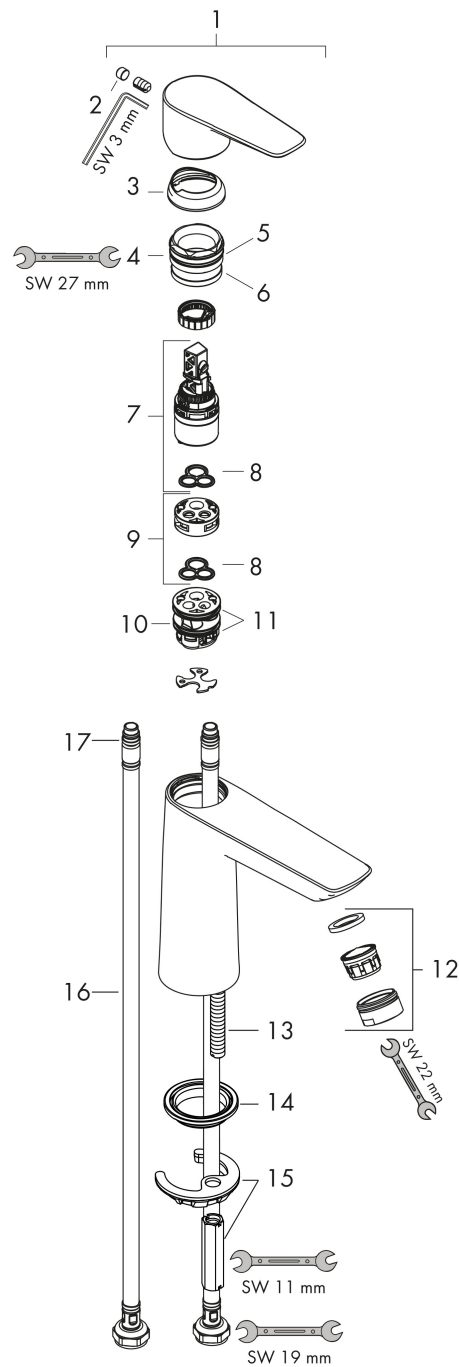

Varumärke	hansgrohe
Art. Namn	Talis E 1-grepps tvättställsblandare 110 CoolStart utan bottenventil
Art. Nr.	71714700
RSK-nr.	8278757
Ytskikt	Matt vit
Pos	1

Produktbild

Funktioner

- ComfortZone: 110
- överhäng: 112 mm
- kranhöjd: 104 mm
- handtagsvariant: spakhandtag
- stråltyp: normalstråle
- maximal flödesmängd vid 3 bar: 5 l/min
- keramisk avstängning
- temperaturbegränsning inställningsbar
- ljudklass: I
- flödesklass: O
- EU taxonomy: max. 6 l/min - Substantial Contribution (SC) möjligt
- LEED: 35 % reduktion - max. 5,4 l/min
- BREEAM: nivå 2 - max. 7,5 l/min

Ritning

Teknologi

Certifikat

Koder/standarder

- STA 1370

Varumärke hansgrohe
 Art. Namn **Talis E** 1-grepps tvättställsblandare 110 CoolStart utan bottenventil
 Art. Nr. 71714700
 RSK-nr. 8278757
 Ytskikt Matt vit
 Pos 1

Flödesdiagram

Varumärke	hansgrohe
Art. Namn	Talis E 1-grepps tvättställsblandare 110 CoolStart utan bottenventil
Art. Nr.	71714700
RSK-nr.	8278757
Ytskikt	Matt vit
Pos	1

Reservdelsritning för byggnadsår: >06/20

Varumärke	hansgrohe
Art. Namn	Talis E 1-grepps tvättställsblandare 110 CoolStart utan bottenventil
Art. Nr.	71714700
RSK-nr.	8278757
Ytskikt	Matt vit
Pos	1

Reservdelslista för byggnadsår: >06/20

Pos.	Beskrivning	Art.nr.
1	Grepp	92688700
2	täckbricka, grepp	95704000
3	null	92625700
4	Mutter	92689000
5	O-ring 25x1,5	98146000
6	O-ring 27x1,5	92527000
7	Kartusch kpl.	97685000
8	Tätning	98865000
9	Adapter till kartusch	92628000
10	Adapter till kartusch	95975000
11	O-ring 23x2	98398000
12	Luftblandare M24x1 (5 l/min)	13185700
13	Skruv M8 x 68	97736000
14	Tätning Ø 42	98722000
15	null	96016000
16	Anslutningsslang 450 mm M8x0,75 G3/8	97206000
17	O-ring 6,6x1,6	93019000