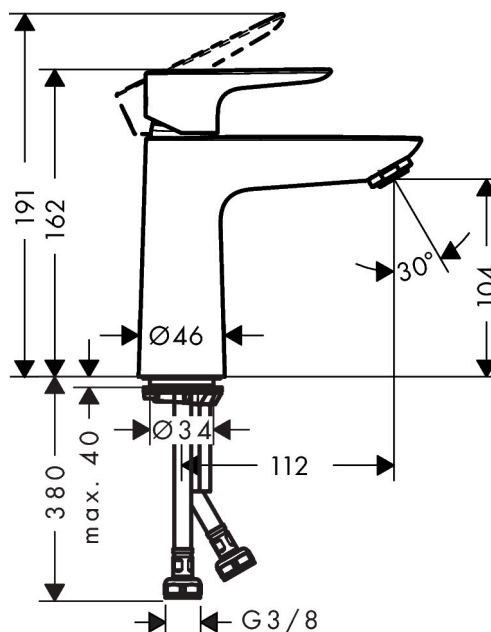

AXOR

hansgrohe

Varumärke	hansgrohe
Art. Namn	Talis E 1-grepps tvättställsblandare 110 CoolStart utan bottenventil
Art. Nr.	71714700
Ytskikt	Matt vit
Pos	1

Produktbild

Teknologi

Funktioner

- ComfortZone 110
- överhäng 112 mm
- stråltyp: normalstråle
- maximal flödesmängd vid 3 bar: 5 l/min
- keramisk avstängning
- temperaturbegränsning inställningsbar
- ljudklass: I
- flödesklass: O
- P-IX 28941/IO

Certifikat

Designpriser

Ritning

Flödesdiagram

1 Med flödesreducering

2 Utan flödeskontroll

Reservdelslista

Pos.	Beskrivning	Art.nr.
1	Grepp	92688700
2	täckbricka, grepp	95704000
3	null	92625700
4	Mutter	92689000
5	O-ring 25x1,5	98146000
6	O-ring 27x1,5	92527000
7	Kartusch kpl.	97685000
8	Tätning	98865000
9	Adapter till kartusch	92628000
10	Adapter till kartusch	95975000
11	O-ring 23x2	98398000
12	Luftblandare M24x1 (5 l/min)	13185700
13	Skruv M8 x 68	97736000
14	Tätning	97608000
15	null	96016000
16	Anslutningsslang 450 mm M8x0,75 G3/8	97206000
17	O-ring 6,6x1,6	93019000
	Tätningsset	95581000