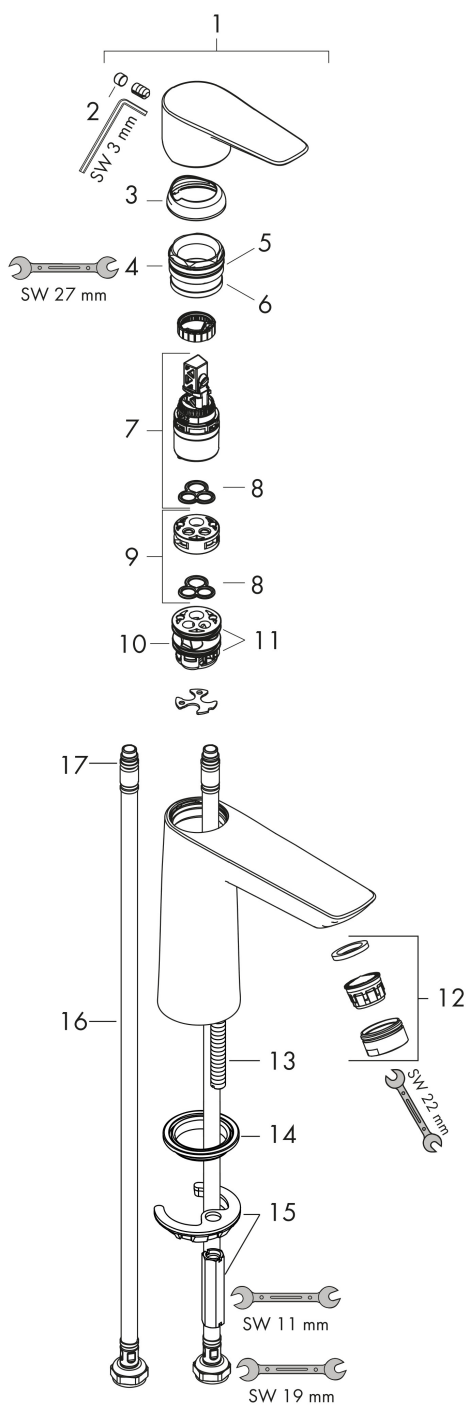

AXOR

hansgrohe

Varumärke	hansgrohe
Art. Namn	Talis E 1-grepps tvättställsblandare 110 CoolStart utan bottenventil
Art. Nr.	71714700
Ytskikt	Matt vit
Pos	1

Produktbild

Teknologi

Funktioner

- ComfortZone 110
- överhäng 112 mm
- stråltyp: normalstråle
- maximal flödesmängd vid 3 bar: 5 l/min
- keramisk avstängning
- temperaturbegränsning inställningsbar
- ljudklass: I
- flödesklass: O
- P-IX 28941/IO

Certifikat

Designpriser

Ritning

Flödesdiagram

1 Med flödesreducering

2 Utan flödeskontroll

Reservdelslista

Pos.	Beskrivning	Art.nr.
1	Grepp	92688700
2	täckbricka, grepp	95704000
3	null	92625700
4	Mutter	92689000
5	O-ring 25x1,5	98146000
6	O-ring 27x1,5	92527000
7	Kartusch kpl.	97685000
8	Tätning	98865000
9	Adapter till kartusch	92628000
10	Adapter till kartusch	95975000
11	O-ring 23x2	98398000
12	Luftblandare M24x1 (5 l/min)	13185700
13	Skruv M8 x 68	97736000
14	Tätning	97608000
15	null	96016000
16	Anslutningsslang 450 mm M8x0,75 G3/8	97206000
17	O-ring 6,6x1,6	93019000
	Tätningsset	95581000