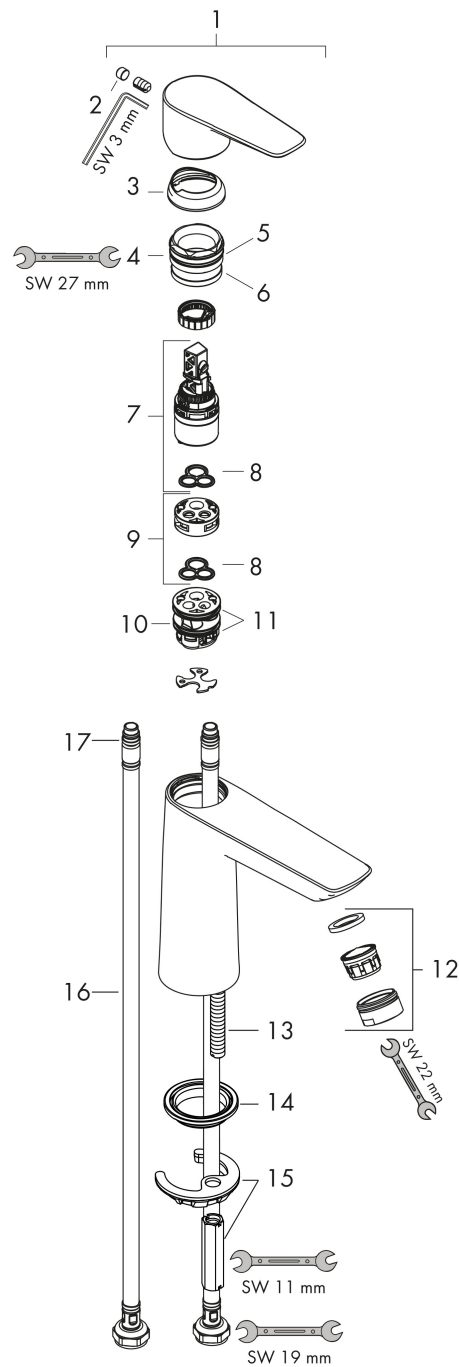

Varumärke	hansgrohe
Art. Namn	Talis E 1-grepps tvättställsblandare 110 CoolStart utan bottenventil
Art. Nr.	71714990
RSK-nr.	8278758
Ytskikt	Polerad guld-optik PVD
Pos	1

Produktbild

Funktioner

- ComfortZone: 110
- överhäng: 112 mm
- kranhöjd: 104 mm
- handtagsvariant: spakhandtag
- stråltyp: normalstråle
- maximal flödesmängd vid 3 bar: 5 l/min
- keramisk avstängning
- temperaturbegränsning inställningsbar
- ljudklass: I
- flödesklass: O
- EU taxonomy: max. 6 l/min - Substantial Contribution (SC) möjligt
- LEED: 35 % reduktion - max. 5,4 l/min
- BREEAM: nivå 2 - max. 7,5 l/min

Ritning

Teknologi

Certifikat

Koder/standarder

- STA 1370

Varumärke hansgrohe
 Art. Namn **Talis E** 1-grepps tvättställsblandare 110 CoolStart utan bottenventil
 Art. Nr. 71714990
 RSK-nr. 8278758
 Ytskikt Polerad guld-optik PVD
 Pos 1

Flödesdiagram

Varumärke	hansgrohe
Art. Namn	Talis E 1-grepps tvättställsblandare 110 CoolStart utan bottenventil
Art. Nr.	71714990
RSK-nr.	8278758
Ytskikt	Polerad guld-optik PVD
Pos	1

Reservdelsritning för byggnadsår: >06/20

Pos.	Beskrivning	Art.nr.
1	Grepp	92688990
2	täckbricka, grepp	95704000
3	null	92625990
4	Mutter	92689000
5	O-ring 25x1,5	98146000
6	O-ring 27x1,5	92527000
7	Kartusch kpl.	97685000
8	Tätning	98865000
9	Adapter till kartusch	92628000
10	Adapter till kartusch	95975000
11	O-ring 23x2	98398000
12	Luftblandare M24x1 (5 l/min)	13185990
13	Skruv M8 x 68	97736000
14	Tätning Ø 42	98722000
15	null	96016000
16	Anslutningsslang 450 mm M8x0,75 G3/8	97206000
17	O-ring 6,6x1,6	93019000