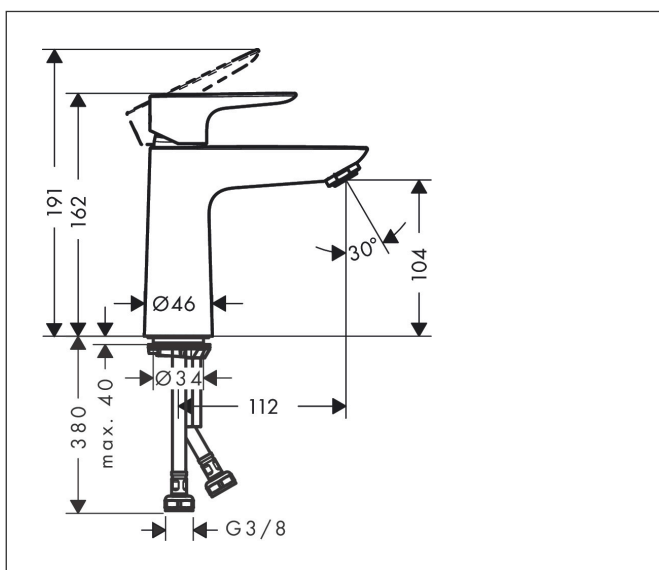

Varumärke	hansgrohe
Art. Namn	Talis E 1-grepps tvättställsblandare 110 CoolStart utan bottenventil
Art. Nr.	71714990
RSK-nr.	8278758
Ytskikt	Polerad guld-optik PVD
Pos	1

Produktbild

Funktioner

- ComfortZone: 110
- överhäng: 112 mm
- kranhöjd: 104 mm
- handtagsvariant: spakhandtag
- stråltyp: normalstråle
- maximal flödesmängd vid 3 bar: 5 l/min
- keramisk avstängning
- temperaturbegränsning inställningsbar
- ljudklass: I
- flödesklass: O
- EU taxonomy: max. 6 l/min - Substantial Contribution (SC) möjligt
- LEED: 35 % reduktion - max. 5,4 l/min
- BREEAM: nivå 2 - max. 7,5 l/min

Ritning

Teknologi

Certifikat

Koder/standarder

- STA 1370

Varumärke hansgrohe
 Art. Namn **Talis E** 1-grepps tvättställsblandare 110 CoolStart utan bottenventil
 Art. Nr. 71714990
 RSK-nr. 8278758
 Ytskikt Polerad guld-optik PVD
 Pos 1

Flödesdiagram

Varumärke	hansgrohe
Art. Namn	Talis E 1-grepps tvättställsblandare 110 CoolStart utan bottenventil
Art. Nr.	71714990
RSK-nr.	8278758
Ytskikt	Polerad guld-optik PVD
Pos	1

Reservdelsritning för byggnadsår: >06/20

Varumärke	hansgrohe
Art. Namn	Talis E 1-grepps tvättställsblandare 110 CoolStart utan bottenventil
Art. Nr.	71714990
RSK-nr.	8278758
Ytskikt	Polerad guld-optik PVD
Pos	1

Reservdelslista för byggnadsår: >06/20