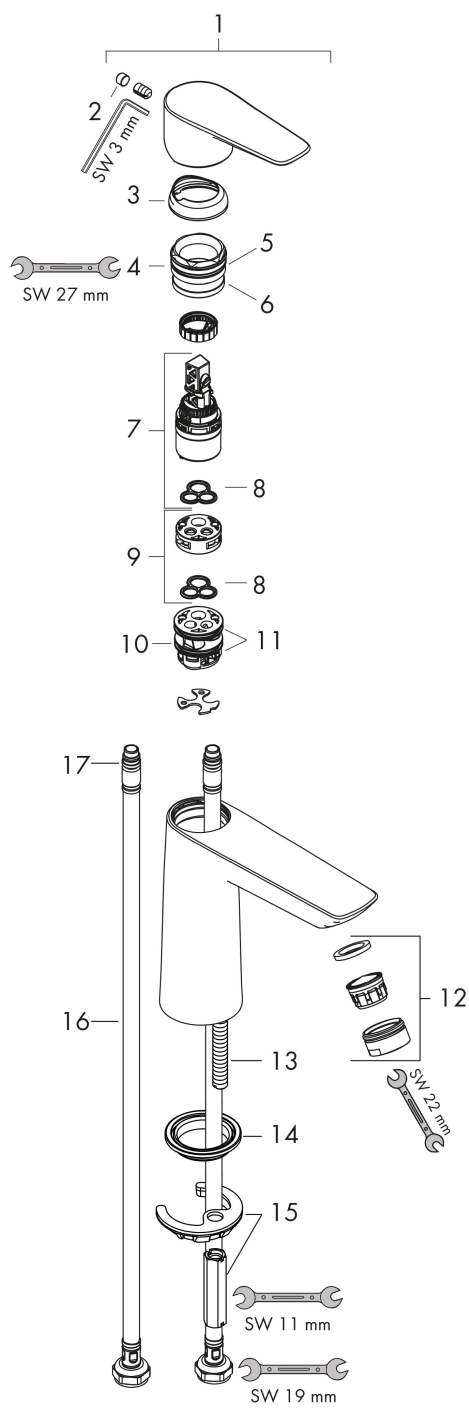

AXOR

hansgrohe

Varumärke	hansgrohe
Art. Namn	Talis E 1-grepps tvättställsblandare 110 CoolStart utan bottenventil
Art. Nr.	71714990
Ytskikt	polerad guld PVD
Pos	1

Produktbild

Certifikat

Designpriser

Ritning

Teknologi

Funktioner

- ComfortZone 110
- överhäng 112 mm
- stråltyp: normalstråle
- maximal flödesmängd vid 3 bar: 5 l/min
- keramisk avstängning
- temperaturbegränsning inställningsbar
- ljudklass: I
- flödesklass: O
- P-IX 28941/IO

Flödesdiagram

1 Med flödesreducering

2 Utan flödeskontroll

Reservdelslista

Pos.	Beskrivning	Art.nr.
1	Grepp	92688990
2	täckbricka, grepp	95704000
3	null	92625990
4	Mutter	92689000
5	O-ring 25x1,5	98146000
6	O-ring 27x1,5	92527000
7	Kartusch kpl.	97685000
8	Tätning	98865000
9	Adapter till kartusch	92628000
10	Adapter till kartusch	95975000
11	O-ring 23x2	98398000
12	Luftblandare M24x1 (5 l/min)	13185990
13	Skruv M8 x 68	97736000
14	Tätning	97608000
15	null	96016000
16	Anslutningsslang 450 mm M8x0,75 G3/8	97206000
17	O-ring 7x1,5	98422000
	Tätningssät	95581000