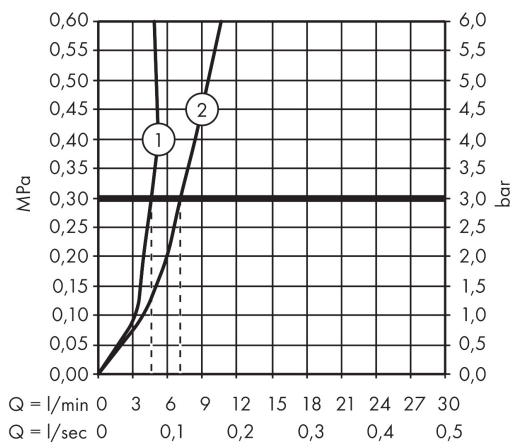

Flödesdiagram

1 Med flödesreducering

2 Utan flödeskontroll