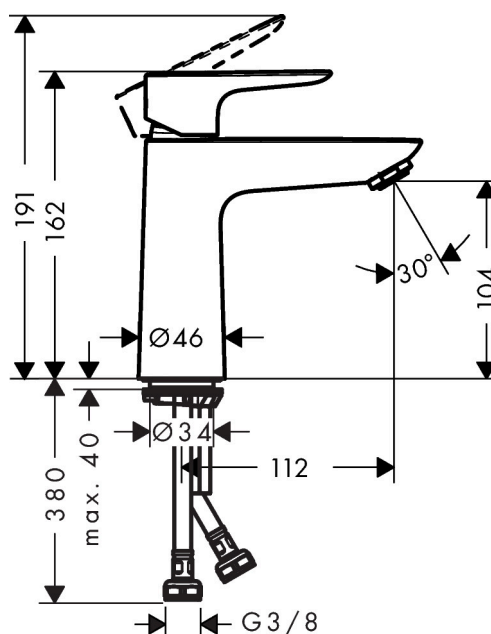

AXOR

hansgrohe

Varumärke	hansgrohe
Art. Namn	Talis E 1-grepps tvättställsblandare 110 CoolStart utan bottenventil
Art. Nr.	71714990
Ytskikt	polerad guld PVD
Pos	1

Produktbild

Certifikat

Designpriser

Ritning

Teknologi

Funktioner

- ComfortZone 110
- överhäng 112 mm
- stråltyp: normalstråle
- maximal flödesmängd vid 3 bar: 5 l/min
- keramisk avstängning
- temperaturbegränsning inställningsbar
- ljudklass: I
- flödesklass: O
- P-IX 28941/IO

Flödesdiagram

1 Med flödesreducering

2 Utan flödeskontroll

Reservdelslista

Pos.	Beskrivning	Art.nr.
1	Grepp	92688990
2	täckbricka, grepp	95704000
3	null	92625990
4	Mutter	92689000
5	O-ring 25x1,5	98146000
6	O-ring 27x1,5	92527000
7	Kartusch kpl.	97685000
8	Tätning	98865000
9	Adapter till kartusch	92628000
10	Adapter till kartusch	95975000
11	O-ring 23x2	98398000
12	Luftblandare M24x1 (5 l/min)	13185990
13	Skruv M8 x 68	97736000
14	Tätning	97608000
15	null	96016000
16	Anslutningsslang 450 mm M8x0,75 G3/8	97206000
17	O-ring 7x1,5	98422000
	Tätningssät	95581000