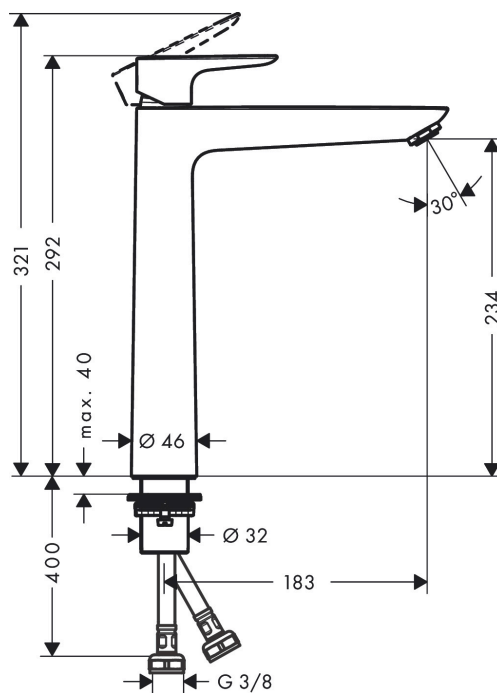

Certifikat

Designpriser

Ritning