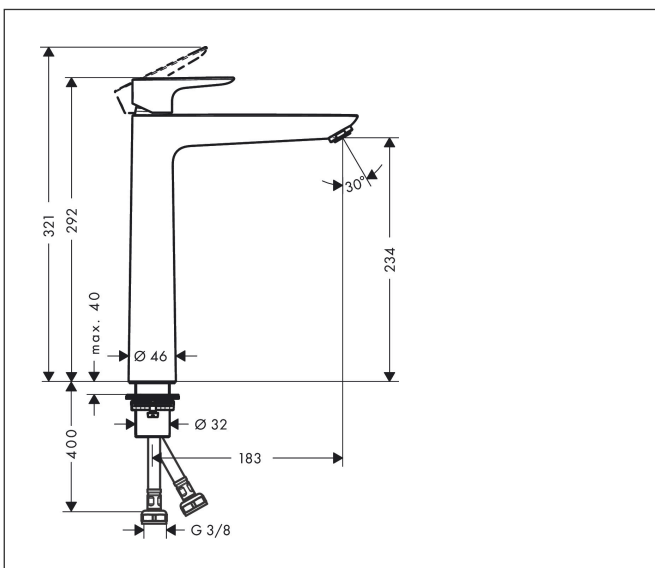

Ritning

Teknologi

Certifikat

Koder/standarder

- STA 1370