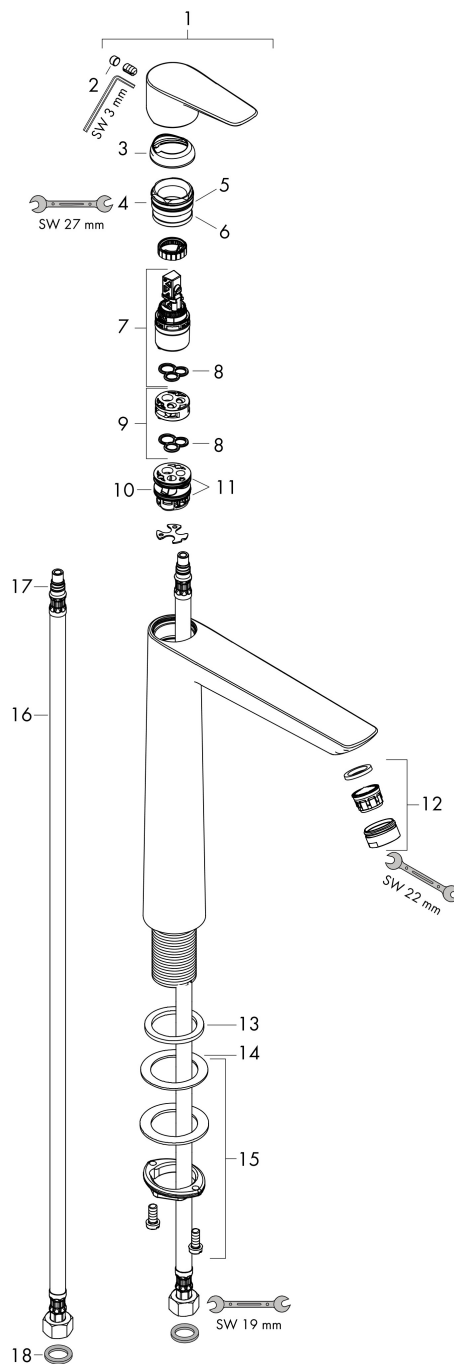

Varumärke	hansgrohe
Art. Namn	Talis E 1-grepps tvättställsblandare 240 utan bottenventil
Art. Nr.	71717140
RSK-nr.	8278759
Ytskikt	Borstad brons PVD
Pos	1

Reservdelsritning för byggnadsår: >06/20