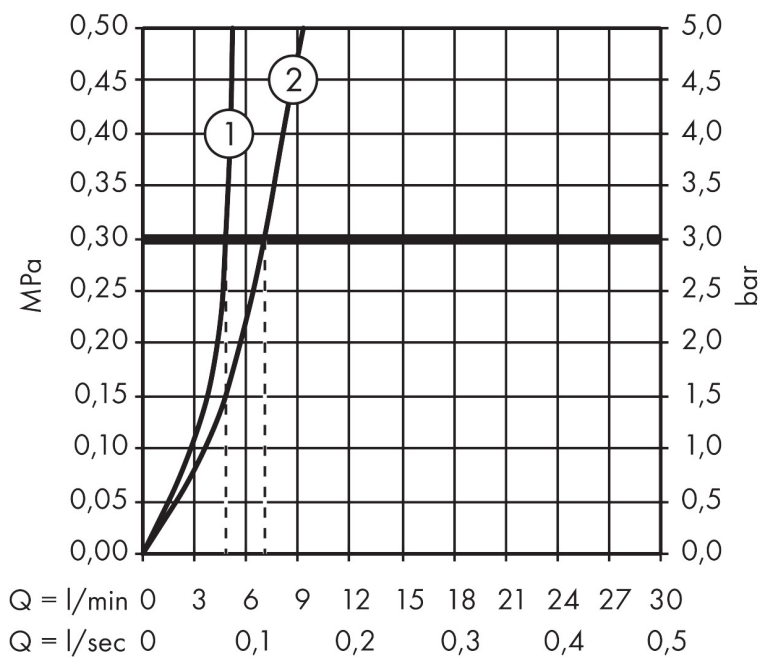

Varumärke hansgrohe
Art. Namn **Talis E** 1-grepps tvättställsblandare 240 utan bottenventil
Art. Nr. 71717140
RSK-nr. 8278759
Ytskikt Borstad brons PVD
Pos 1

Flödesdiagram

1 Med flödesreducering
2 Utan flödeskontroll