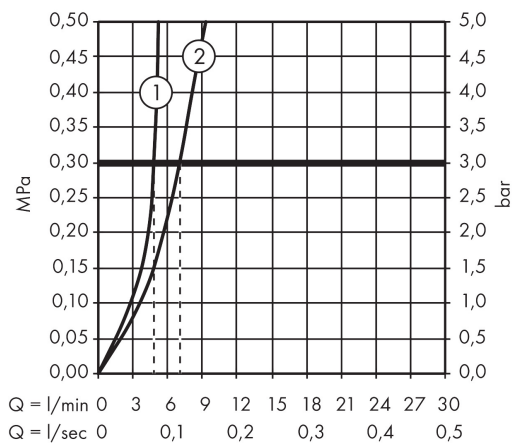

Flödesdiagram

1 Med flödesreducering

2 Utan flödeskontroll