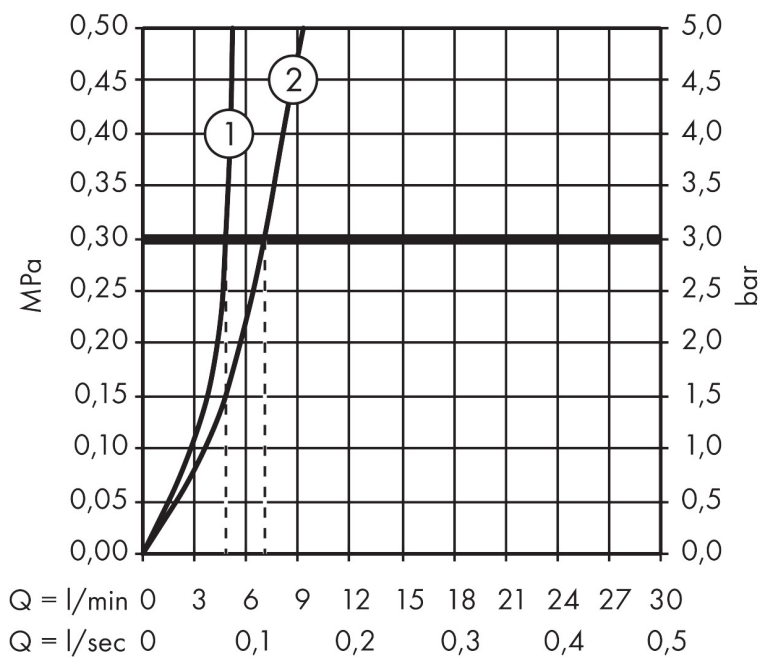

Varumärke	hansgrohe
Art. Namn	Talis E 1-grepps tvättställsblandare 240 utan bottenventil
Art. Nr.	71717340
RSK-nr.	8278760
Ytskikt	Borstad svart krom PVD
Pos	1

Produktbild

Funktioner

- ComfortZone: 240
- överhäng: 183 mm
- kranhöjd: 234 mm
- handtagsvariant: spakhandtag
- stråltyp: normalstråle
- maximal flödesmängd vid 3 bar: 5 l/min
- keramisk avstängning
- temperaturbegränsning inställningsbar
- ljudklass: I
- flödesklass: O
- EU taxonomy: max. 6 l/min - Substantial Contribution (SC) möjligt
- LEED: 35 % reduktion - max. 5,4 l/min
- BREEAM: nivå 2 - max. 7,5 l/min

Flödesdiagram

1 Med flödesreducering
 2 Utan flödeskontroll

Varumärke	hansgrohe
Art. Namn	Talis E 1-grepps tvättställsblandare 240 utan bottenventil
Art. Nr.	71717340
RSK-nr.	8278760
Ytskikt	Borstad svart krom PVD
Pos	1