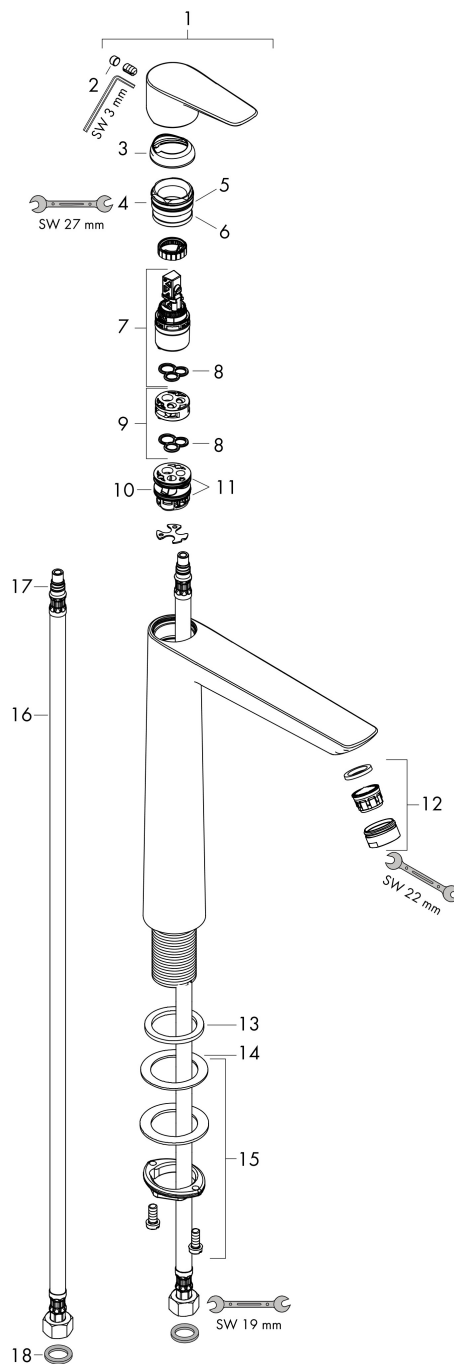

Varumärke	hansgrohe
Art. Namn	Talis E 1-grepps tvättställsblandare 240 utan bottenventil
Art. Nr.	71717340
RSK-nr.	8278760
Ytskikt	Borstad svart krom PVD
Pos	1

Produktbild

Funktioner

- ComfortZone: 240
- överhäng: 183 mm
- kranhöjd: 234 mm
- handtagsvariant: spakhandtag
- stråltyp: normalstråle
- maximal flödesmängd vid 3 bar: 5 l/min
- keramisk avstängning
- temperaturbegränsning inställningsbar
- ljudklass: I
- flödesklass: O
- EU taxonomy: max. 6 l/min - Substantial Contribution (SC) möjligt
- LEED: 35 % reduktion - max. 5,4 l/min
- BREEAM: nivå 2 - max. 7,5 l/min

Ritning

Teknologi

Certifikat

Koder/standarder

- STA 1370

Varumärke hansgrohe
 Art. Namn **Talis E** 1-grepps tvättställsblandare 240 utan bottenventil
 Art. Nr. 71717340
 RSK-nr. 8278760
 Ytskikt Borstad svart krom PVD
 Pos 1

Flödesdiagram

1 Med flödesreducering
 2 Utan flödeskontroll

Varumärke	hansgrohe
Art. Namn	Talis E 1-grepps tvättställsblandare 240 utan bottenventil
Art. Nr.	71717340
RSK-nr.	8278760
Ytskikt	Borstad svart krom PVD
Pos	1

Reservdelsritning för byggnadsår: >06/20

Varumärke hansgrohe
 Art. Namn **Talis E** 1-grepps tvättställsblandare 240 utan bottenventil
 Art. Nr. 71717340
 RSK-nr. 8278760
 Ytskikt Borstad svart krom PVD
 Pos 1