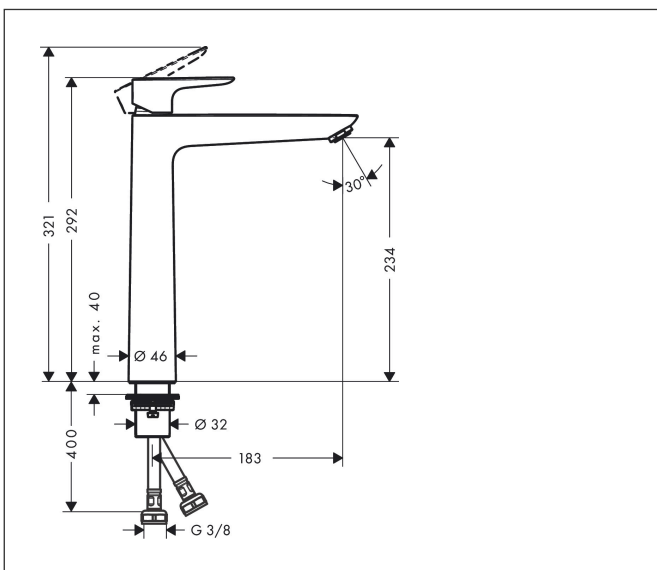

Varumärke	hansgrohe
Art. Namn	Talis E 1-grepps tvättställsblandare 240 utan bottenventil
Art. Nr.	71717340
RSK-nr.	8278760
Ytskikt	Borstad svart krom PVD
Pos	1

Produktbild

Funktioner

- ComfortZone: 240
- överhäng: 183 mm
- kranhöjd: 234 mm
- handtagsvariant: spakhandtag
- stråltyp: normalstråle
- maximal flödesmängd vid 3 bar: 5 l/min
- keramisk avstängning
- temperaturbegränsning inställningsbar
- ljudklass: I
- flödesklass: O
- EU taxonomy: max. 6 l/min - Substantial Contribution (SC) möjligt
- LEED: 35 % reduktion - max. 5,4 l/min
- BREEAM: nivå 2 - max. 7,5 l/min

Ritning

Teknologi

Certifikat

Koder/standarder

- STA 1370

Varumärke hansgrohe
 Art. Namn **Talis E** 1-grepps tvättställsblandare 240 utan bottenventil
 Art. Nr. 71717340
 RSK-nr. 8278760
 Ytskikt Borstad svart krom PVD
 Pos 1

Flödesdiagram

1 Med flödesreducering
 2 Utan flödeskontroll

Varumärke	hansgrohe
Art. Namn	Talis E 1-grepps tvättställsblandare 240 utan bottenventil
Art. Nr.	71717340
RSK-nr.	8278760
Ytskikt	Borstad svart krom PVD
Pos	1

Reservdelsritning för byggnadsår: >06/20

Varumärke hansgrohe
 Art. Namn **Talis E** 1-grepps tvättställsblandare 240 utan bottenventil
 Art. Nr. 71717340
 RSK-nr. 8278760
 Ytskikt Borstad svart krom PVD
 Pos 1