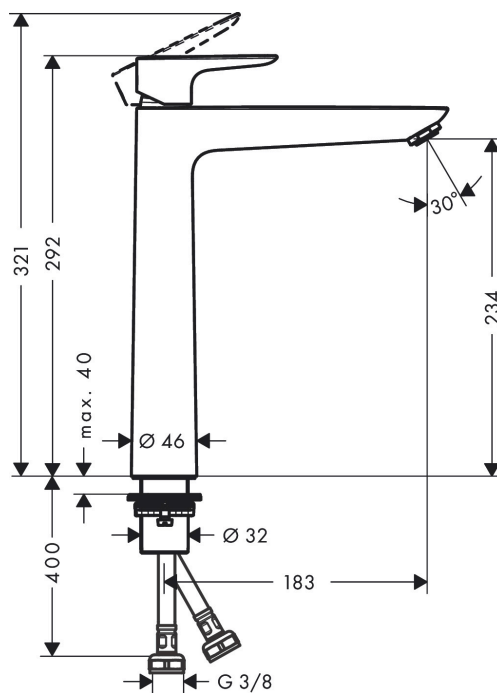

AXOR

hansgrohe

Varumärke	hansgrohe
Art. Namn	Talis E 1-grepps tvättställsblandare 240 utan bottenventil
Art. Nr.	71717670
Ytskikt	Matt svart
Pos	1

Produktbild

Teknologi

Funktioner

- ComfortZone 240
- överhäng 183 mm
- stråltyp: normalstråle
- maximal flödesmängd vid 3 bar: 5 l/min
- keramisk avstängning
- temperaturbegränsning inställningsbar
- ljudklass: I
- flödesklass: O
- P-IX 28941/IO

Certifikat

Designpriser

Ritning

Flödesdiagram

Q = l/min 0 3 6 9 12 15 18 21 24 27 30

Q = l/sec 0 0,1 0,2 0,3 0,4 0,5

1 Med flödesreducering

2 Utan flödeskontroll

AXOR

Reservdelsritning

hansgrohe

Reservdelslista

Pos.	Beskrivning	Art.nr.
1	Grepp	92687670
2	täckbricka, grepp	95704000
3	null	92625670
4	Mutter	92689000
5	O-ring 25x1,5	98146000
6	O-ring 27x1,5	92527000
7	Kartusch kpl.	97685000
8	Tätning	98865000
9	Adapter till kartusch	92628000
10	Adapter till kartusch	98866000
11	O-ring 23x2	98398000
12	Luftblandare M24x1 (5 l/min)	13185670
13	null	98749000
14	Glidring	97548000
15	null	13961000
16	Anslutningsslang 600 mm M8x0,75 G3/8	96556000
17	O-ring 7x1,5	98422000
18	Tätningssset	95581000
a	null	13898000
	null	96029000