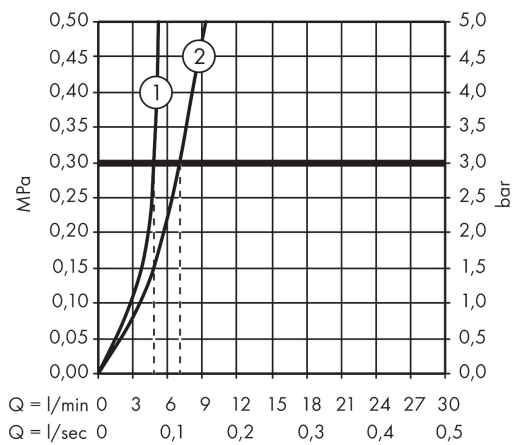

AXOR

hansgrohe

Varumärke	hansgrohe
Art. Namn	Talis E 1-grepps tvättställsblandare 240 utan bottenventil
Art. Nr.	71717670
Ytskikt	Matt svart
Pos	1

Produktbild

Teknologi

Funktioner

- ComfortZone 240
- överhäng 183 mm
- stråltyp: normalstråle
- maximal flödesmängd vid 3 bar: 5 l/min
- keramisk avstängning
- temperaturbegränsning inställningsbar
- ljudklass: I
- flödesklass: O
- P-IX 28941/IO

Certifikat

Designpriser

Ritning

Flödesdiagram

Q = l/min 0 3 6 9 12 15 18 21 24 27 30

Q = l/sec 0 0,1 0,2 0,3 0,4 0,5

1 Med flödesreducering

2 Utan flödeskontroll