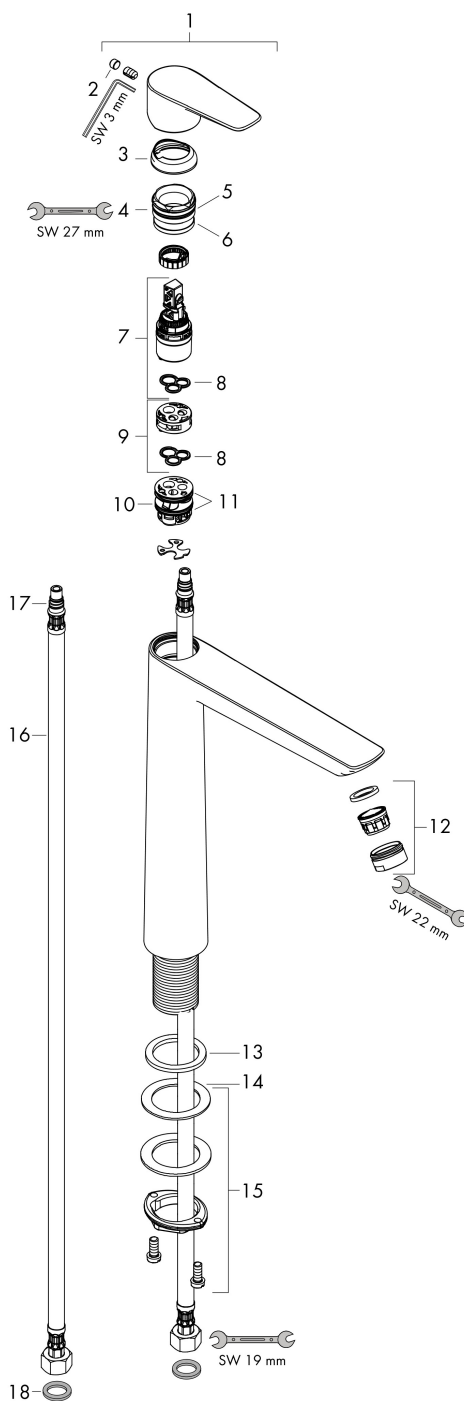

AXOR

hansgrohe

Varumärke	hansgrohe
Art. Namn	Talis E 1-grepps tvättställsblandare 240 utan bottenventil
Art. Nr.	71717670
Ytskikt	Matt svart
Pos	1

Produktbild

Teknologi

Funktioner

- ComfortZone 240
- överhäng 183 mm
- stråltyp: normalstråle
- maximal flödesmängd vid 3 bar: 5 l/min
- keramisk avstängning
- temperaturbegränsning inställningsbar
- ljudklass: I
- flödesklass: O
- P-IX 28941/IO

Certifikat

Designpriser

Ritning

Flödesdiagram

Q = l/min 0 3 6 9 12 15 18 21 24 27 30

Q = l/sec 0 0,1 0,2 0,3 0,4 0,5

1 Med flödesreducering

2 Utan flödeskontroll

AXOR

Reservdelsritning

hansgrohe

Reservdelslista

Pos.	Beskrivning	Art.nr.
1	Grepp	92687670
2	täckbricka, grepp	95704000
3	null	92625670
4	Mutter	92689000
5	O-ring 25x1,5	98146000
6	O-ring 27x1,5	92527000
7	Kartusch kpl.	97685000
8	Tätning	98865000
9	Adapter till kartusch	92628000
10	Adapter till kartusch	98866000
11	O-ring 23x2	98398000
12	Luftblandare M24x1 (5 l/min)	13185670
13	null	98749000
14	Glidring	97548000
15	null	13961000
16	Anslutningsslang 600 mm M8x0,75 G3/8	96556000
17	O-ring 7x1,5	98422000
18	Tätningssset	95581000
a	null	13898000
	null	96029000