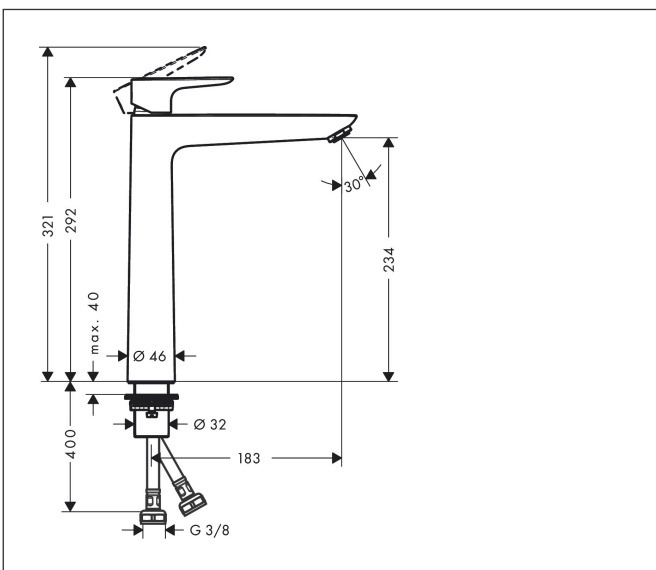

Ritning

Teknologi

Certifikat

Koder/standarder

- STA 1370