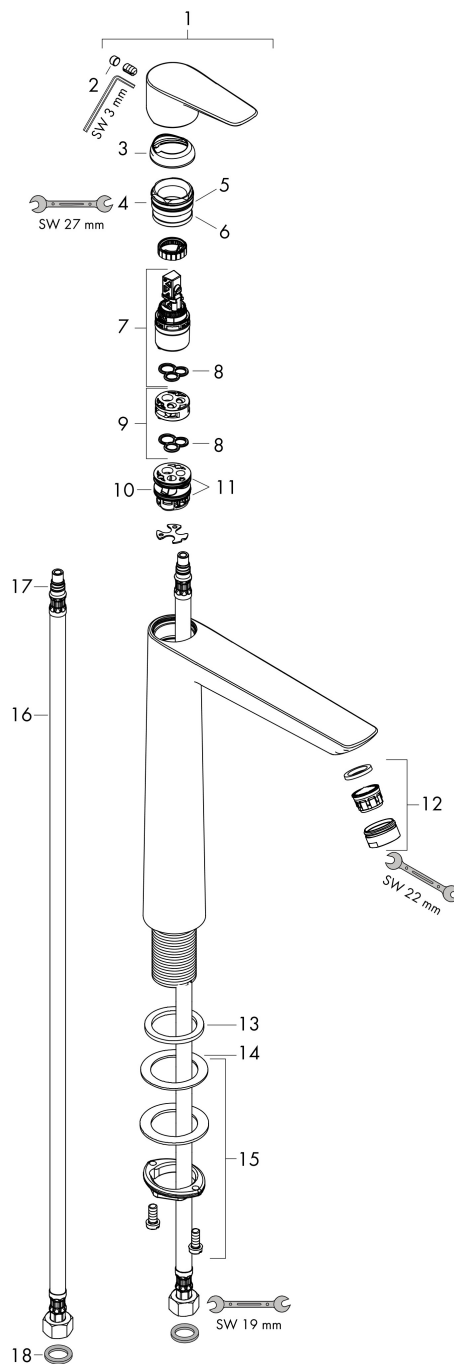

Varumärke	hansgrohe
Art. Namn	Talis E 1-grepps tvättställsblandare 240 utan bottenventil
Art. Nr.	71717700
RSK-nr.	8278762
Ytskikt	Matt vit
Pos	1

Produktbild

Funktioner

- ComfortZone: 240
- överhäng: 183 mm
- kranhöjd: 234 mm
- handtagsvariant: spakhandtag
- stråltyp: normalstråle
- maximal flödesmängd vid 3 bar: 5 l/min
- keramisk avstängning
- temperaturbegränsning inställningsbar
- ljudklass: I
- flödesklass: O
- EU taxonomy: max. 6 l/min - Substantial Contribution (SC) möjligt
- LEED: 35 % reduktion - max. 5,4 l/min
- BREEAM: nivå 2 - max. 7,5 l/min

Ritning

Teknologi

Certifikat

Koder/standarder

- STA 1370

Varumärke hansgrohe
 Art. Namn **Talis E** 1-grepps tvättställsblandare 240 utan bottenventil
 Art. Nr. 71717700
 RSK-nr. 8278762
 Ytskikt Matt vit
 Pos 1

Flödesdiagram

1 Med flödesreducering
 2 Utan flödeskontroll

Varumärke	hansgrohe
Art. Namn	Talis E 1-grepps tvättställsblandare 240 utan bottenventil
Art. Nr.	71717700
RSK-nr.	8278762
Ytskikt	Matt vit
Pos	1

Reservdelsritning för byggnadsår: >06/20

Varumärke hansgrohe
 Art. Namn **Talis E** 1-grepps tvättställsblandare 240 utan bottenventil
 Art. Nr. 71717700
 RSK-nr. 8278762
 Ytskikt Matt vit
 Pos 1

Reservdelslista för byggnadsår: >06/20