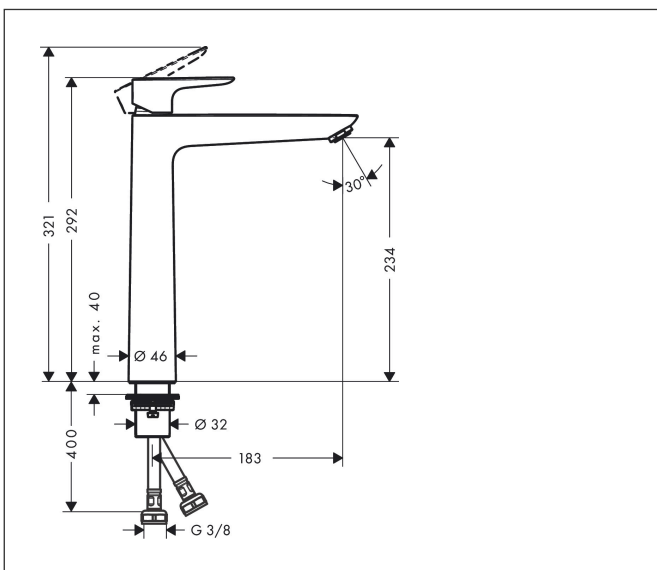

Varumärke	hansgrohe
Art. Namn	Talis E 1-grepps tvättställsblandare 240 utan bottenventil
Art. Nr.	71717700
RSK-nr.	8278762
Ytskikt	Matt vit
Pos	1

Produktbild

Funktioner

- ComfortZone: 240
- överhäng: 183 mm
- kranhöjd: 234 mm
- handtagsvariant: spakhandtag
- stråltyp: normalstråle
- maximal flödesmängd vid 3 bar: 5 l/min
- keramisk avstängning
- temperaturbegränsning inställningsbar
- ljudklass: I
- flödesklass: O
- EU taxonomy: max. 6 l/min - Substantial Contribution (SC) möjligt
- LEED: 35 % reduktion - max. 5,4 l/min
- BREEAM: nivå 2 - max. 7,5 l/min

Ritning

Teknologi

Certifikat

Koder/standarder

- STA 1370

Varumärke hansgrohe
 Art. Namn **Talis E** 1-grepps tvättställsblandare 240 utan bottenventil
 Art. Nr. 71717700
 RSK-nr. 8278762
 Ytskikt Matt vit
 Pos 1

Flödesdiagram

1 Med flödesreducering
 2 Utan flödeskontroll

Varumärke	hansgrohe
Art. Namn	Talis E 1-grepps tvättställsblandare 240 utan bottenventil
Art. Nr.	71717700
RSK-nr.	8278762
Ytskikt	Matt vit
Pos	1

Reservdelsritning för byggnadsår: >06/20

Varumärke hansgrohe
 Art. Namn **Talis E** 1-grepps tvättställsblandare 240 utan bottenventil
 Art. Nr. 71717700
 RSK-nr. 8278762
 Ytskikt Matt vit
 Pos 1

Reservdelslista för byggnadsår: >06/20