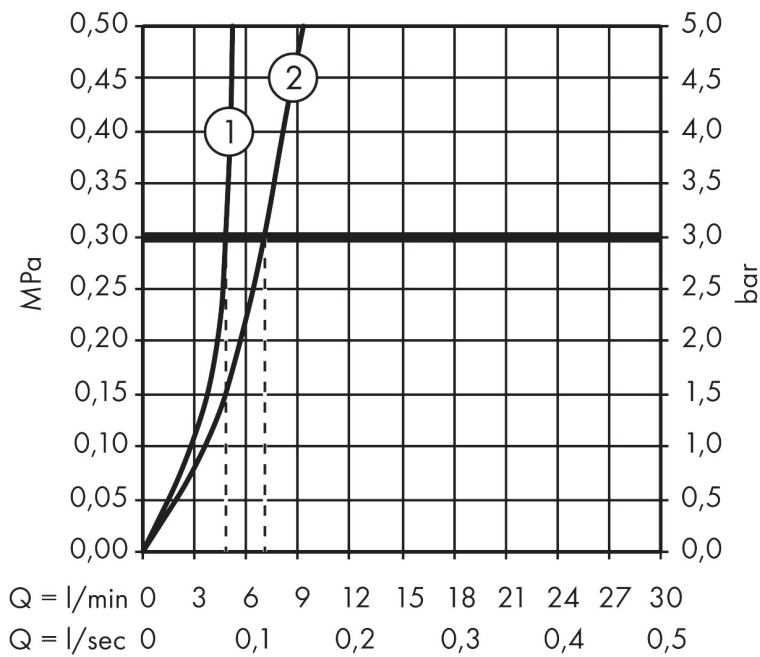

Varumärke	hansgrohe
Art. Namn	Talis E 1-grepps tvättställsblandare 240 utan bottenventil
Art. Nr.	71717700
RSK-nr.	8278762
Ytskikt	Matt vit
Pos	1

Produktbild

Funktioner

- ComfortZone: 240
- överhäng: 183 mm
- kranhöjd: 234 mm
- handtagsvariant: spakhandtag
- stråltyp: normalstråle
- maximal flödesmängd vid 3 bar: 5 l/min
- keramisk avstängning
- temperaturbegränsning inställningsbar
- ljudklass: I
- flödesklass: O
- EU taxonomy: max. 6 l/min - Substantial Contribution (SC) möjligt
- LEED: 35 % reduktion - max. 5,4 l/min
- BREEAM: nivå 2 - max. 7,5 l/min

Flödesdiagram

1 Med flödesreducering
 2 Utan flödeskontroll

Varumärke	hansgrohe
Art. Namn	Talis E 1-grepps tvättställsblandare 240 utan bottenventil
Art. Nr.	71717700
RSK-nr.	8278762
Ytskikt	Matt vit
Pos	1