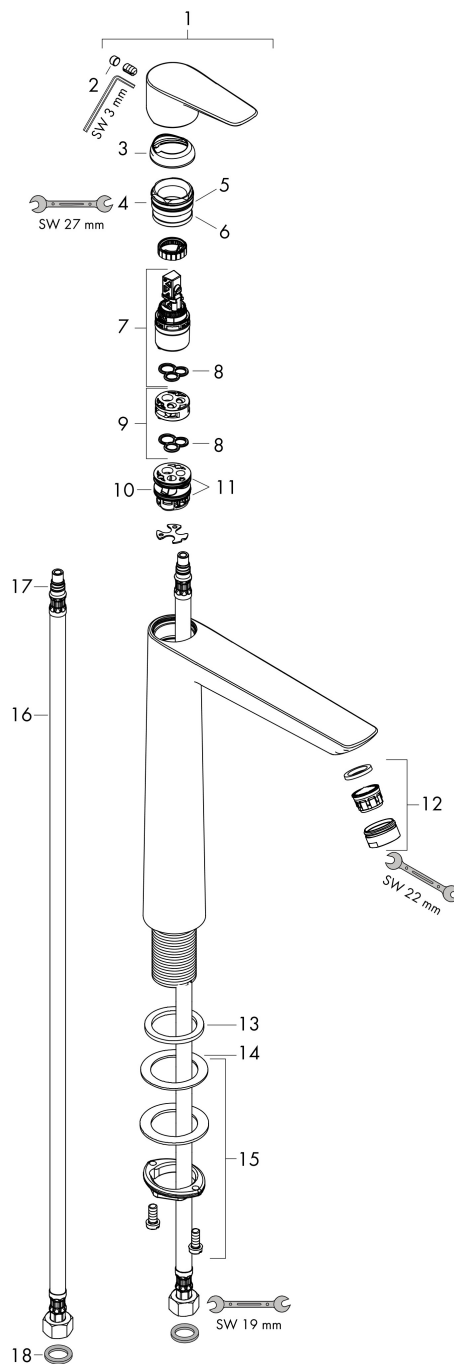

Varumärke	hansgrohe
Art. Namn	Talis E 1-grepps tvättställsblandare 240 utan bottenventil
Art. Nr.	71717990
RSK-nr.	8278763
Ytskikt	Polerad guld-optik PVD
Pos	1

Produktbild

Funktioner

- ComfortZone: 240
- överhäng: 183 mm
- kranhöjd: 234 mm
- handtagsvariant: spakhandtag
- stråltyp: normalstråle
- maximal flödesmängd vid 3 bar: 5 l/min
- keramisk avstängning
- temperaturbegränsning inställningsbar
- ljudklass: I
- flödesklass: O
- EU taxonomy: max. 6 l/min - Substantial Contribution (SC) möjligt
- LEED: 35 % reduktion - max. 5,4 l/min
- BREEAM: nivå 2 - max. 7,5 l/min

Ritning

Teknologi

Certifikat

Koder/standarder

- STA 1370

Varumärke hansgrohe
 Art. Namn **Talis E** 1-grepps tvättställsblandare 240 utan bottenventil
 Art. Nr. 71717990
 RSK-nr. 8278763
 Ytskikt Polerad guld-optik PVD
 Pos 1

Flödesdiagram

1 Med flödesreducering
 2 Utan flödeskontroll

Varumärke	hansgrohe
Art. Namn	Talis E 1-grepps tvättställsblandare 240 utan bottenventil
Art. Nr.	71717990
RSK-nr.	8278763
Ytskikt	Polerad guld-optik PVD
Pos	1

Reservdelsritning för byggnadsår: >06/20

Varumärke hansgrohe
 Art. Namn **Talis E** 1-grepps tvättställsblandare 240 utan bottenventil
 Art. Nr. 71717990
 RSK-nr. 8278763
 Ytskikt Polerad guld-optik PVD
 Pos 1