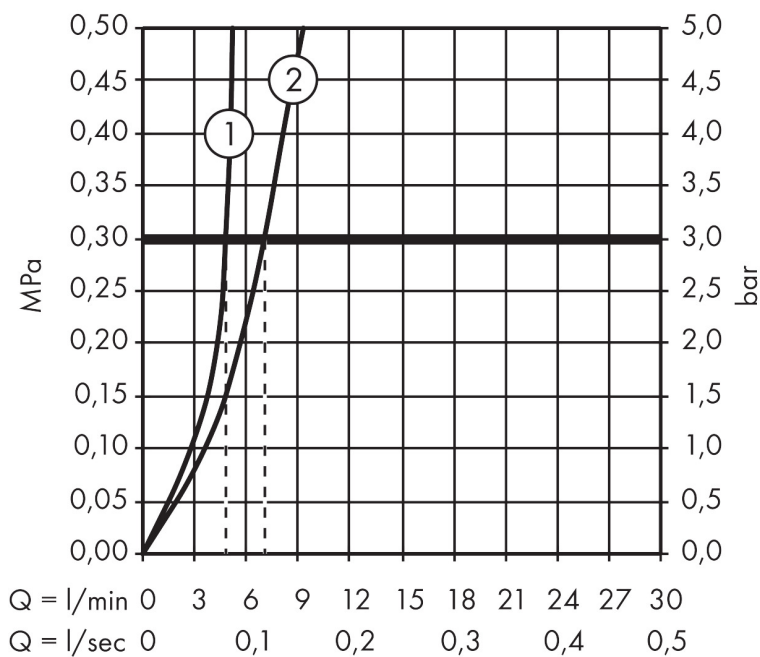

Varumärke	hansgrohe
Art. Namn	Talis E 1-grepps tvättställsblandare 240 utan bottenventil
Art. Nr.	71717990
RSK-nr.	8278763
Ytskikt	Polerad guld-optik PVD
Pos	1

Produktbild

Funktioner

- ComfortZone: 240
- överhäng: 183 mm
- kranhöjd: 234 mm
- handtagsvariant: spakhandtag
- stråltyp: normalstråle
- maximal flödesmängd vid 3 bar: 5 l/min
- keramisk avstängning
- temperaturbegränsning inställningsbar
- ljudklass: I
- flödesklass: O
- EU taxonomy: max. 6 l/min - Substantial Contribution (SC) möjligt
- LEED: 35 % reduktion - max. 5,4 l/min
- BREEAM: nivå 2 - max. 7,5 l/min

Flödesdiagram

1 Med flödesreducering
 2 Utan flödeskontroll

Varumärke	hansgrohe
Art. Namn	Talis E 1-grepps tvättställsblandare 240 utan bottenventil
Art. Nr.	71717990
RSK-nr.	8278763
Ytskikt	Polerad guld-optik PVD
Pos	1