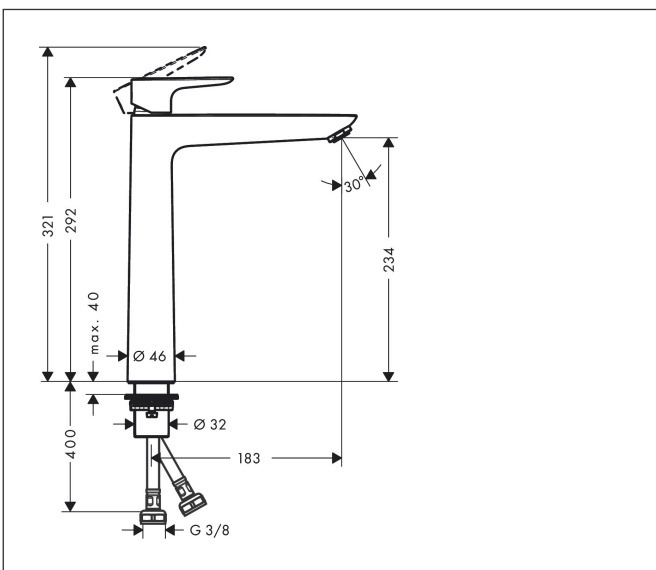

Varumärke	hansgrohe
Art. Namn	Talis E 1-grepps tvättställsblandare 240 utan bottenventil
Art. Nr.	71717990
RSK-nr.	8278763
Ytskikt	Polerad guld-optik PVD
Pos	1

Produktbild

Funktioner

- ComfortZone: 240
- överhäng: 183 mm
- kranhöjd: 234 mm
- handtagsvariant: spakhandtag
- stråltyp: normalstråle
- maximal flödesmängd vid 3 bar: 5 l/min
- keramisk avstängning
- temperaturbegränsning inställningsbar
- ljudklass: I
- flödesklass: O
- EU taxonomy: max. 6 l/min - Substantial Contribution (SC) möjligt
- LEED: 35 % reduktion - max. 5,4 l/min
- BREEAM: nivå 2 - max. 7,5 l/min

Ritning

Teknologi

Certifikat

Koder/standarder

- STA 1370

Varumärke hansgrohe
 Art. Namn **Talis E** 1-grepps tvättställsblandare 240 utan bottenventil
 Art. Nr. 71717990
 RSK-nr. 8278763
 Ytskikt Polerad guld-optik PVD
 Pos 1

Flödesdiagram

1 Med flödesreducering
 2 Utan flödeskontroll

Varumärke	hansgrohe
Art. Namn	Talis E 1-grepps tvättställsblandare 240 utan bottenventil
Art. Nr.	71717990
RSK-nr.	8278763
Ytskikt	Polerad guld-optik PVD
Pos	1

Reservdelsritning för byggnadsår: >06/20

Varumärke hansgrohe
 Art. Namn **Talis E** 1-grepps tvättställsblandare 240 utan bottenventil
 Art. Nr. 71717990
 RSK-nr. 8278763
 Ytskikt Polerad guld-optik PVD
 Pos 1