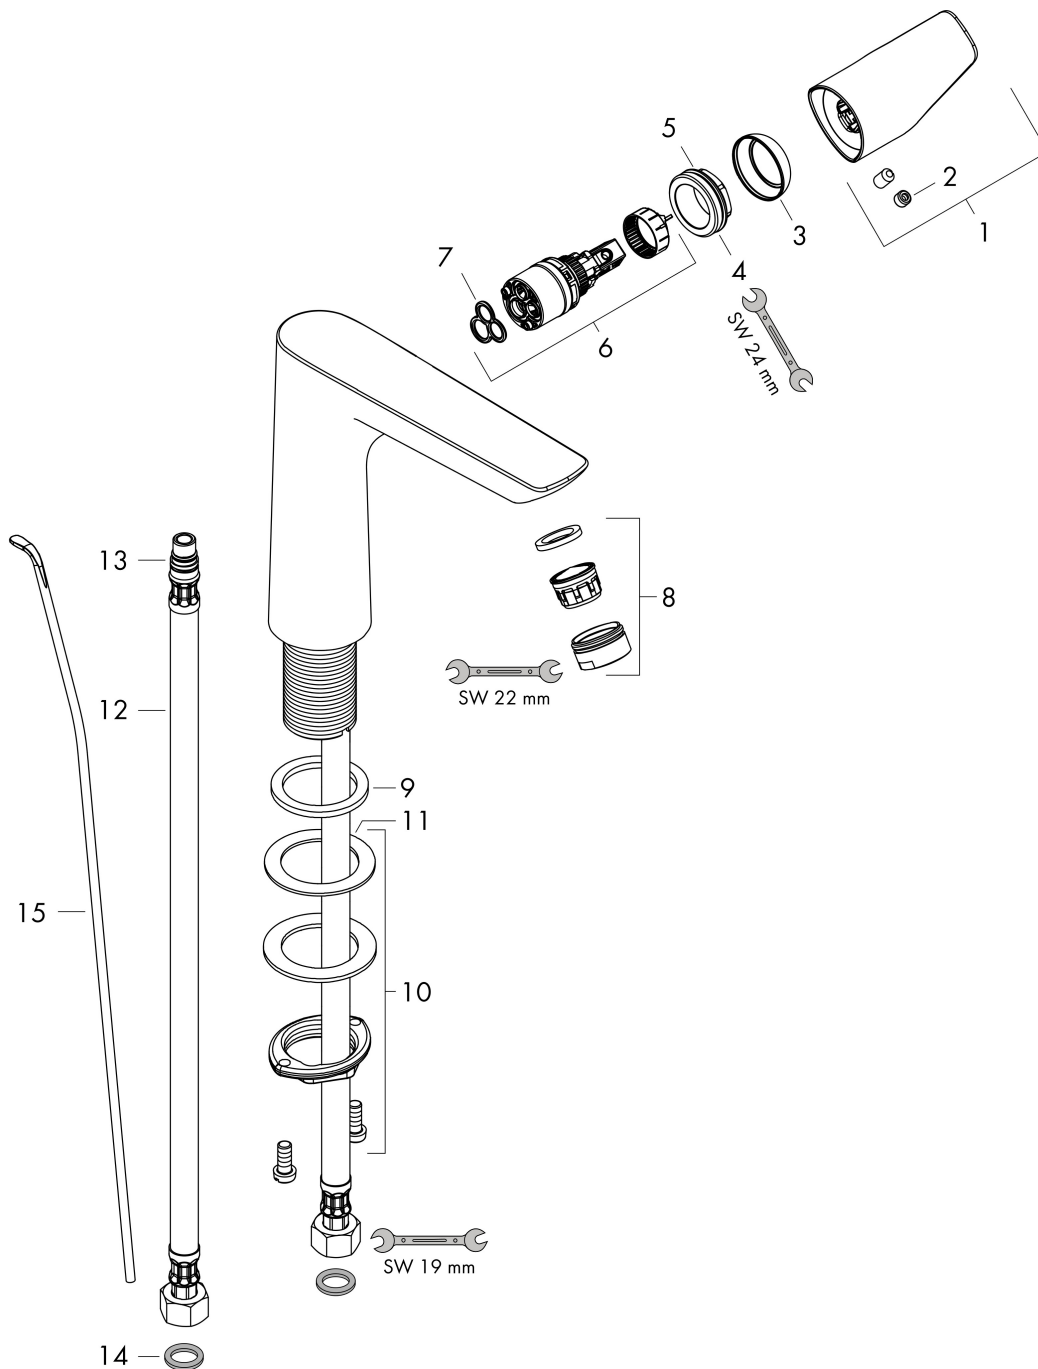

Varumärke	hansgrohe
Art. Namn	Talis E 1-grepps tvättställsblandare 150 med lyftventil
Art. Nr.	71754140
RSK-nr.	8278764
Ytskikt	Borstad brons PVD
Pos	1

Reservdelsritning för byggnadsår: >08/19