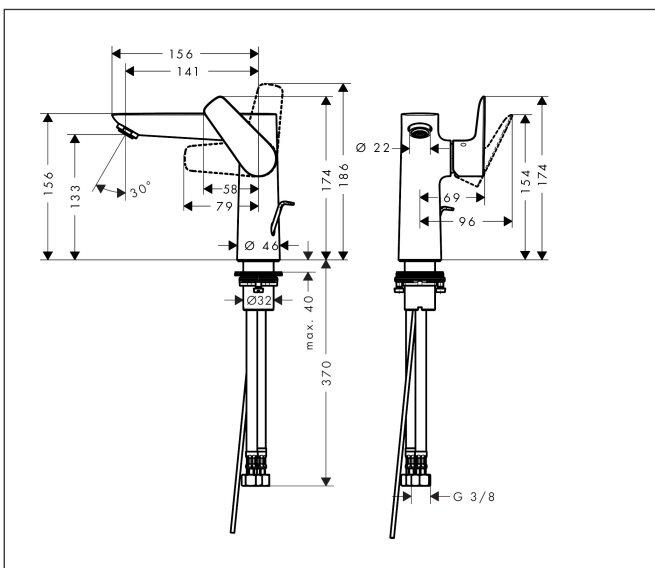

Ritning

Teknologi

Certifikat

Koder/standarder

- STA 1374