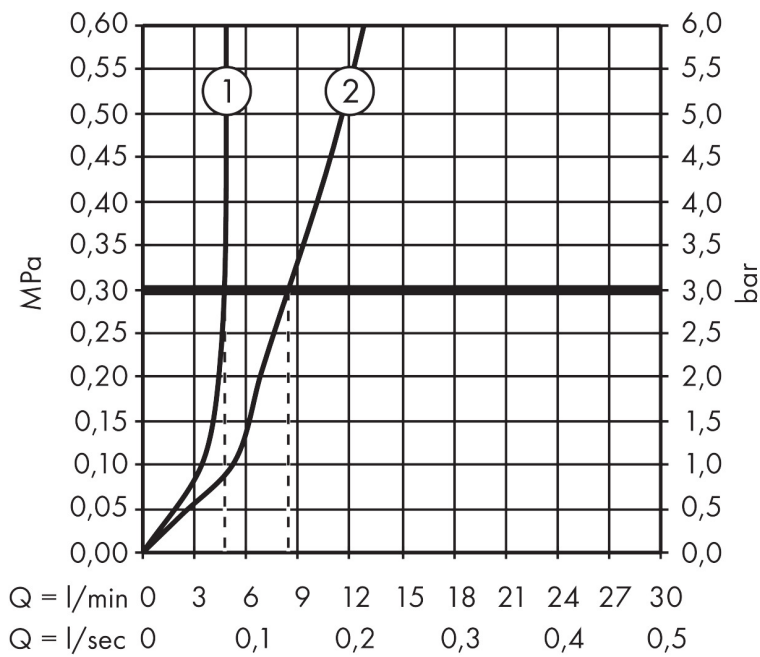

Varumärke hansgrohe
Art. Namn **Talis E** 1-grepps tvättställsblandare 150 med lyftventil
Art. Nr. 71754340
RSK-nr. 8278765
Ytskikt Borstad svart krom PVD
Pos 1

Flödesdiagram

1 Med flödesreducering
2 Utan flödeskontroll