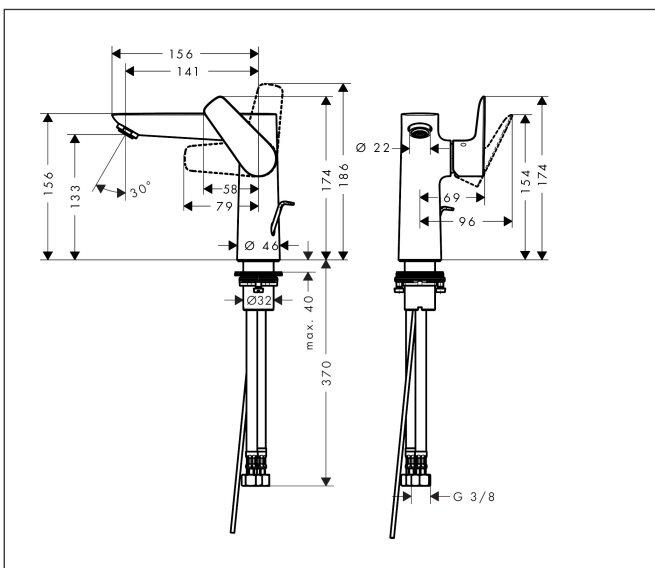

Varumärke	hansgrohe
Art. Namn	Talis E 1-grepps tvättställsblandare 150 med lyftventil
Art. Nr.	71754340
RSK-nr.	8278765
Ytskikt	Borstad svart krom PVD
Pos	1

Produktbild

Funktioner

- består av: 1-grepps tvättställsblandare, bottenventil
- ComfortZone: 150
- överhäng: 141 mm
- kranhöjd: 133 mm
- handtagsvariant: spakhandtag
- stråltyp: normalstråle
- maximal flödesmängd vid 3 bar: 5 l/min
- keramisk avstängning
- temperaturbegränsning inställningsbar
- Lyftventil G 1/4
- material bottenventil: metall
- ljudklass: I
- flödesklass: O
- EU taxonomy: max. 6 l/min - Substantial Contribution (SC) möjligt
- LEED: 35 % reduktion - max. 5,4 l/min
- BREEAM: nivå 2 - max. 7,5 l/min

Ritning

Teknologi

Certifikat

Koder/standarder

- STA 1374

Varumärke hansgrohe
 Art. Namn **Talis E** 1-grepps tvättställsblandare 150 med lyftventil
 Art. Nr. 71754340
 RSK-nr. 8278765
 Ytskikt Borstad svart krom PVD
 Pos 1

Flödesdiagram

1 Med flödesreducering
 2 Utan flödeskontroll

Varumärke	hansgrohe
Art. Namn	Talis E 1-grepps tvättställsblandare 150 med lyftventil
Art. Nr.	71754340
RSK-nr.	8278765
Ytskikt	Borstad svart krom PVD
Pos	1

Reservdelsritning för byggnadsår: >08/19

Varumärke	hansgrohe
Art. Namn	Talis E 1-grepps tvättställsblandare 150 med lyftventil
Art. Nr.	71754340
RSK-nr.	8278765
Ytskikt	Borstad svart krom PVD
Pos	1

Reservdelslista för byggnadsår: >08/19