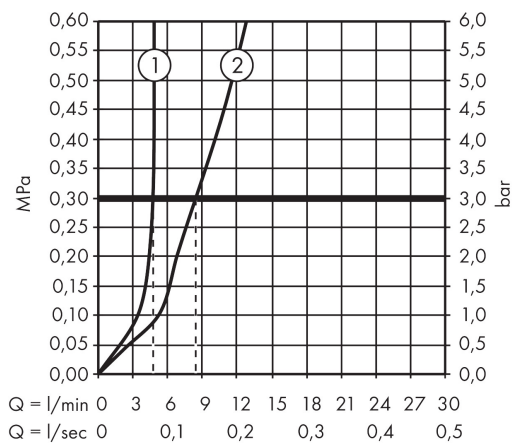

Varumärke	hansgrohe
Art. Namn	Talis E 1-grepps tvättställsblandare 150 med lyftventil
Art. Nr.	71754340
Ytskikt	borstad svart krom PVD
Pos	1

Produktbild

Cerifikat

Designpriser

Ritning

Teknologi

Funktioner

- bestående av: 1-grepps tvättställsblandare, bottenventil
- ComfortZone 150
- överhäng 141 mm
- stråltyp: normalstråle
- maximal flödesmängd vid 3 bar: 5 l/min
- keramisk avstängning
- temperaturbegränsning inställningsbar
- med lyftventil
- material bottenventil: metall
- ljudklass: I
- flödesklass: O
- lyftstångens yta i färgvarianterna -670 och -700 = krom
- P-IX 28943/10

Flödesdiagram

1 Med flödesreducering

2 Utan flödeskontroll

AXOR

Reservdelssritning

hansgrohe

Reservdelista

Pos.	Beskrivning	Art.nr.
1	Grepp	92777340
2	täckbricka, grepp	95704000
3	null	95493340
4	Mutter	95178000
5	O-ring 24x2	98388000
6	Kartusch kpl.	97685000
7	Tätning	98865000
8	Luftblandare M24x1 (5 l/min)	13185340
9	null	98749000
10	null	13961000
11	Glidring	97548000
12	Anslutningsslang 450 mm M10x1 G3/8	96507000
13	O-ring 8x1,75	97827000
14	Tätningssät	95581000
15	Lyftstång	96657340
a	Avlöppsventil	94139340
b	null	13898000