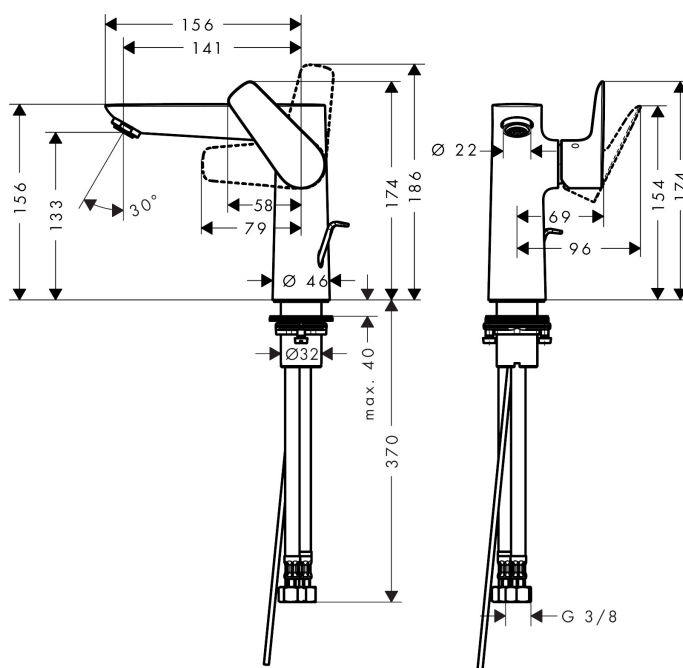

Varumärke	hansgrohe
Art. Namn	Talis E 1-grepps tvättställsblandare 150 med lyftventil
Art. Nr.	71754340
Ytskikt	borstad svart krom PVD
Pos	1

Produktbild

Cerifikat

Designpriser

Ritning

Teknologi

Funktioner

- bestående av: 1-grepps tvättställsblandare, bottenventil
- ComfortZone 150
- överhäng 141 mm
- stråltyp: normalstråle
- maximal flödesmängd vid 3 bar: 5 l/min
- keramisk avstängning
- temperaturbegränsning inställningsbar
- med lyftventil
- material bottenventil: metall
- ljudklass: I
- flödesklass: O
- lyftstångens yta i färgvarianterna -670 och -700 = krom
- P-IX 28943/10

Flödesdiagram

1 Med flödesreducering

2 Utan flödeskontroll

AXOR

Reservdelssritning

hansgrohe

Reservdelista

Pos.	Beskrivning	Art.nr.
1	Grepp	92777340
2	täckbricka, grepp	95704000
3	null	95493340
4	Mutter	95178000
5	O-ring 24x2	98388000
6	Kartusch kpl.	97685000
7	Tätning	98865000
8	Luftblandare M24x1 (5 l/min)	13185340
9	null	98749000
10	null	13961000
11	Glidring	97548000
12	Anslutningsslang 450 mm M10x1 G3/8	96507000
13	O-ring 8x1,75	97827000
14	Tätningssät	95581000
15	Lyftstång	96657340
a	Avlöppsventil	94139340
b	null	13898000