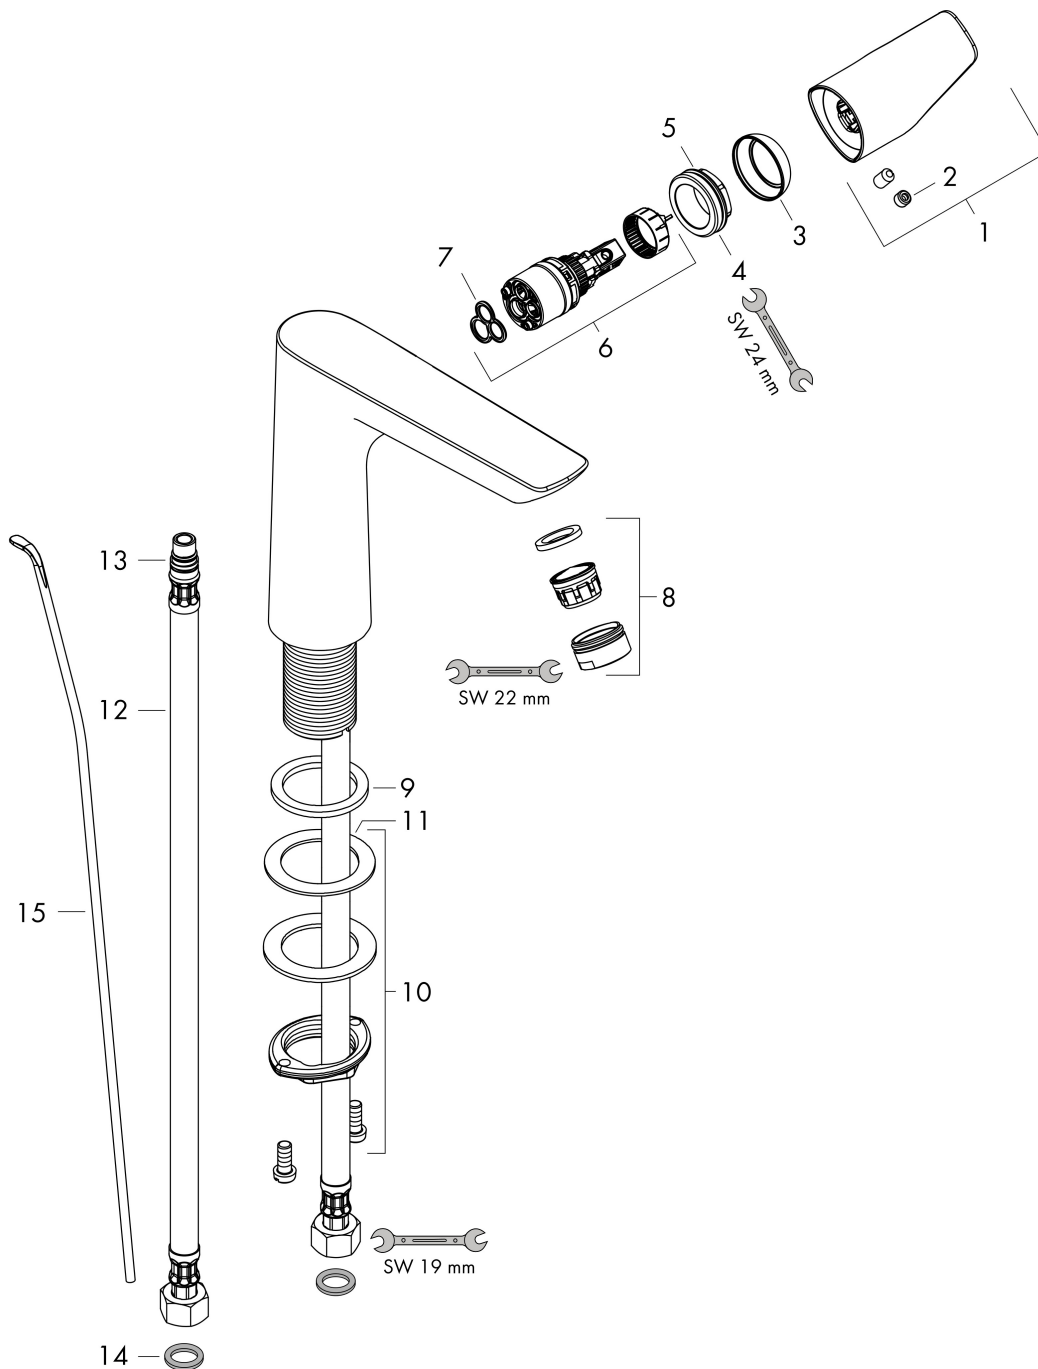

Varumärke	hansgrohe
Art. Namn	Talis E 1-grepps tvättställsblandare 150 med lyftventil
Art. Nr.	71754340
RSK-nr.	8278765
Ytskikt	Borstad svart krom PVD
Pos	1

Produktbild

Funktioner

- består av: 1-grepps tvättställsblandare, bottenventil
- ComfortZone: 150
- överhäng: 141 mm
- kranhöjd: 133 mm
- handtagsvariant: spakhandtag
- stråltyp: normalstråle
- maximal flödesmängd vid 3 bar: 5 l/min
- keramisk avstängning
- temperaturbegränsning inställningsbar
- Lyftventil G 1/4
- material bottenventil: metall
- ljudklass: I
- flödesklass: O
- EU taxonomy: max. 6 l/min - Substantial Contribution (SC) möjligt
- LEED: 35 % reduktion - max. 5,4 l/min
- BREEAM: nivå 2 - max. 7,5 l/min

Ritning

Teknologi

Certifikat

Koder/standarder

- STA 1374

Varumärke hansgrohe
 Art. Namn **Talis E** 1-grepps tvättställsblandare 150 med lyftventil
 Art. Nr. 71754340
 RSK-nr. 8278765
 Ytskikt Borstad svart krom PVD
 Pos 1

Flödesdiagram

1 Med flödesreducering
 2 Utan flödeskontroll

Varumärke	hansgrohe
Art. Namn	Talis E 1-grepps tvättställsblandare 150 med lyftventil
Art. Nr.	71754340
RSK-nr.	8278765
Ytskikt	Borstad svart krom PVD
Pos	1

Reservdelsritning för byggnadsår: >08/19

Varumärke	hansgrohe
Art. Namn	Talis E 1-grepps tvättställsblandare 150 med lyftventil
Art. Nr.	71754340
RSK-nr.	8278765
Ytskikt	Borstad svart krom PVD
Pos	1

Reservdelslista för byggnadsår: >08/19