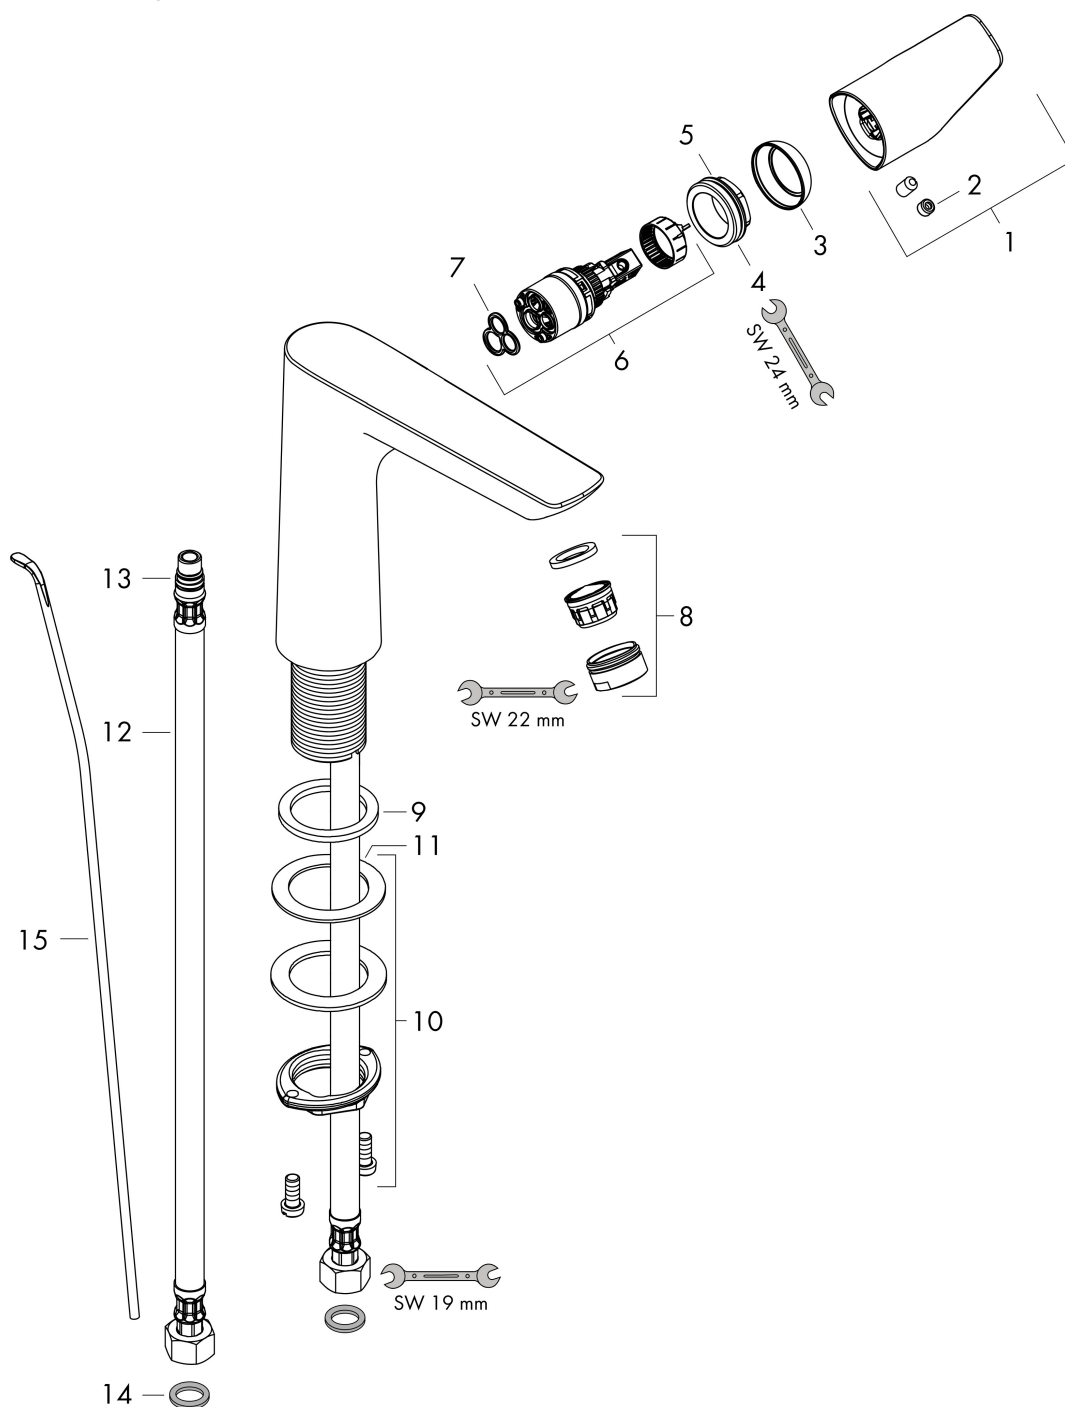

Varumärke	hansgrohe
Art. Namn	Talis E 1-grepps tvättställsblandare 150 med lyftventil
Art. Nr.	71754340
Ytskikt	borstad svart krom PVD
Pos	1

Produktbild

Cerifikat

Designpriser

Ritning

Teknologi

Funktioner

- bestående av: 1-grepps tvättställsblandare, bottenventil
- ComfortZone 150
- överhäng 141 mm
- stråltyp: normalstråle
- maximal flödesmängd vid 3 bar: 5 l/min
- keramisk avstängning
- temperaturbegränsning inställningsbar
- med lyftventil
- material bottenventil: metall
- ljudklass: I
- flödesklass: O
- lyftstångens yta i färgvarianterna -670 och -700 = krom
- P-IX 28943/10

Flödesdiagram

1 Med flödesreducering

2 Utan flödeskontroll

AXOR

Reservdelssritning

hansgrohe

Reservdelista

Pos.	Beskrivning	Art.nr.
1	Grepp	92777340
2	täckbricka, grepp	95704000
3	null	95493340
4	Mutter	95178000
5	O-ring 24x2	98388000
6	Kartusch kpl.	97685000
7	Tätning	98865000
8	Luftblandare M24x1 (5 l/min)	13185340
9	null	98749000
10	null	13961000
11	Glidring	97548000
12	Anslutningsslang 450 mm M10x1 G3/8	96507000
13	O-ring 8x1,75	97827000
14	Tätningssät	95581000
15	Lyftstång	96657340
a	Avlöppsventil	94139340
b	null	13898000