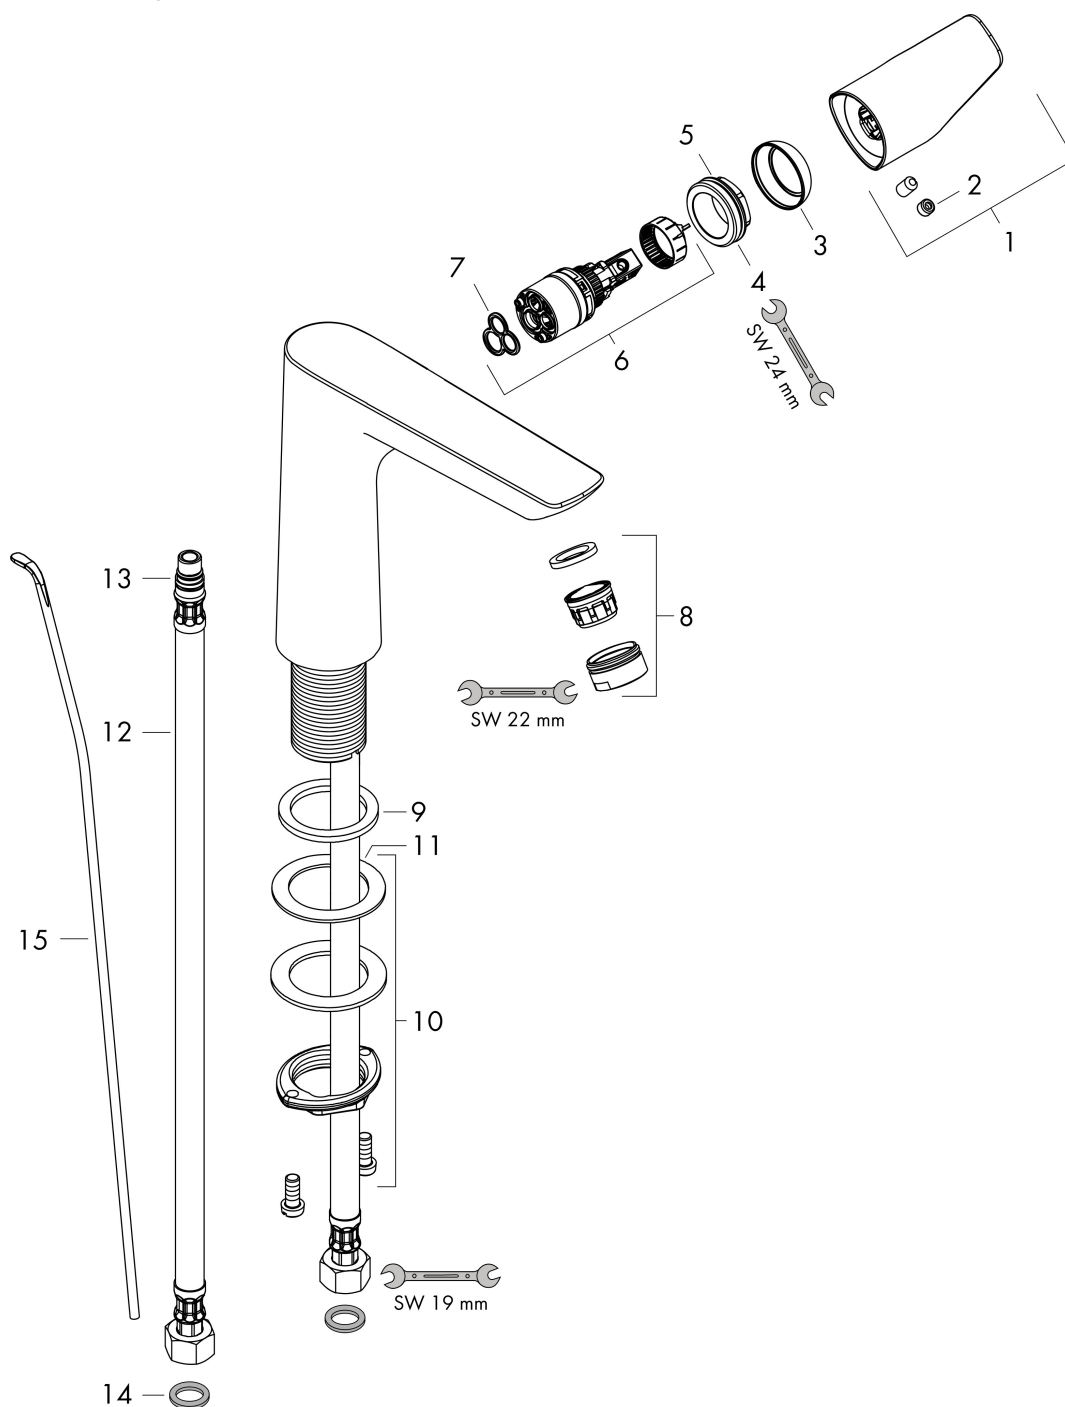

| | |
|-----------|--|
| Varumärke | hansgrohe |
| Art. Namn | Talis E 1-grepps tvättställsblandare 150 med lyftventil |
| Art. Nr. | 71754670 |
| Ytskikt | Matt svart |
| Pos | 1 |

Produktbild

Cerifikat

Designpriser

Ritning

Teknologi

Funktioner

- bestående av: 1-grepps tvättställsblandare, bottenventil
- ComfortZone 150
- överhäng 141 mm
- stråltyp: normalstråle
- maximal flödesmängd vid 3 bar: 5 l/min
- keramisk avstängning
- temperaturbegränsning inställningsbar
- med lyftventil
- material bottenventil: metall
- ljudklass: I
- flödesklass: O
- lyftstångens yta i färgvarianterna -670 och -700 = krom
- P-IX 28943/10

Flödesdiagram

Q = l/min 0 3 6 9 12 15 18 21 24 27 30

Q = l/sec 0 0,1 0,2 0,3 0,4 0,5

1 Med flödesreducering

2 Utan flödeskontroll

AXOR

hansgrohe

Reservdelsritning

Reservdelista

| Pos. | Beskrivning | Art.nr. |
|-------------|------------------------------------|----------------|
| 1 | Grepp | 92777670 |
| 2 | täckbricka, grepp | 95704000 |
| 3 | null | 95493670 |
| 4 | Mutter | 95178000 |
| 5 | O-ring 24x2 | 98388000 |
| 6 | Kartusch kpl. | 97685000 |
| 7 | Tätning | 98865000 |
| 8 | Luftblandare M24x1 (5 l/min) | 13185670 |
| 9 | null | 98749000 |
| 10 | null | 13961000 |
| 11 | Glidring | 97548000 |
| 12 | Anslutningsslang 450 mm M10x1 G3/8 | 96507000 |
| 13 | O-ring 8x1,75 | 97827000 |
| 14 | Tätningssät | 95581000 |
| 15 | Lyftstång | 96657670 |
| a | Avlöppsventil | 94139670 |
| b | null | 13898000 |