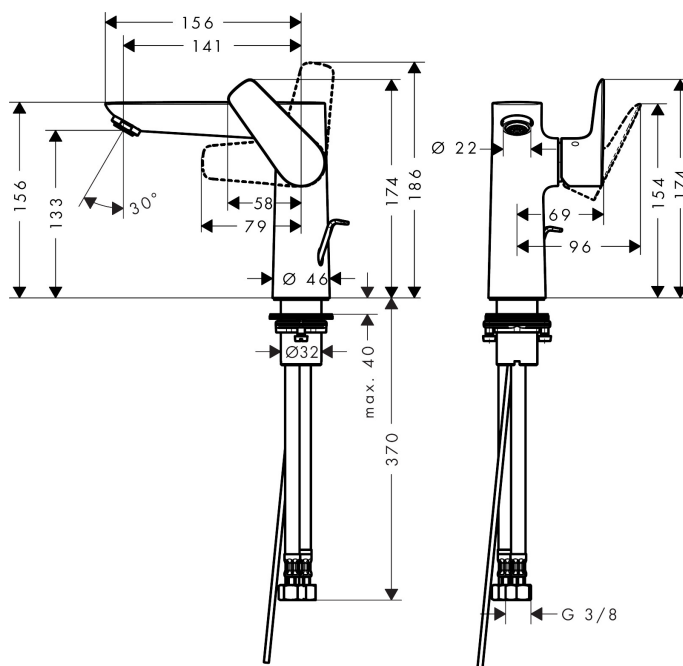

| | |
|-----------|--|
| Varumärke | hansgrohe |
| Art. Namn | Talis E 1-grepps tvättställsblandare 150 med lyftventil |
| Art. Nr. | 71754670 |
| Ytskikt | Matt svart |
| Pos | 1 |

Produktbild

Cerifikat

Designpriser

Ritning

Teknologi

Funktioner

- bestående av: 1-grepps tvättställsblandare, bottenventil
- ComfortZone 150
- överhäng 141 mm
- stråltyp: normalstråle
- maximal flödesmängd vid 3 bar: 5 l/min
- keramisk avstängning
- temperaturbegränsning inställningsbar
- med lyftventil
- material bottenventil: metall
- ljudklass: I
- flödesklass: O
- lyftstångens yta i färgvarianterna -670 och -700 = krom
- P-IX 28943/10

Flödesdiagram

Q = l/min 0 3 6 9 12 15 18 21 24 27 30

Q = l/sec 0 0,1 0,2 0,3 0,4 0,5

1 Med flödesreducering

2 Utan flödeskontroll

AXOR

hansgrohe

Reservdelsritning