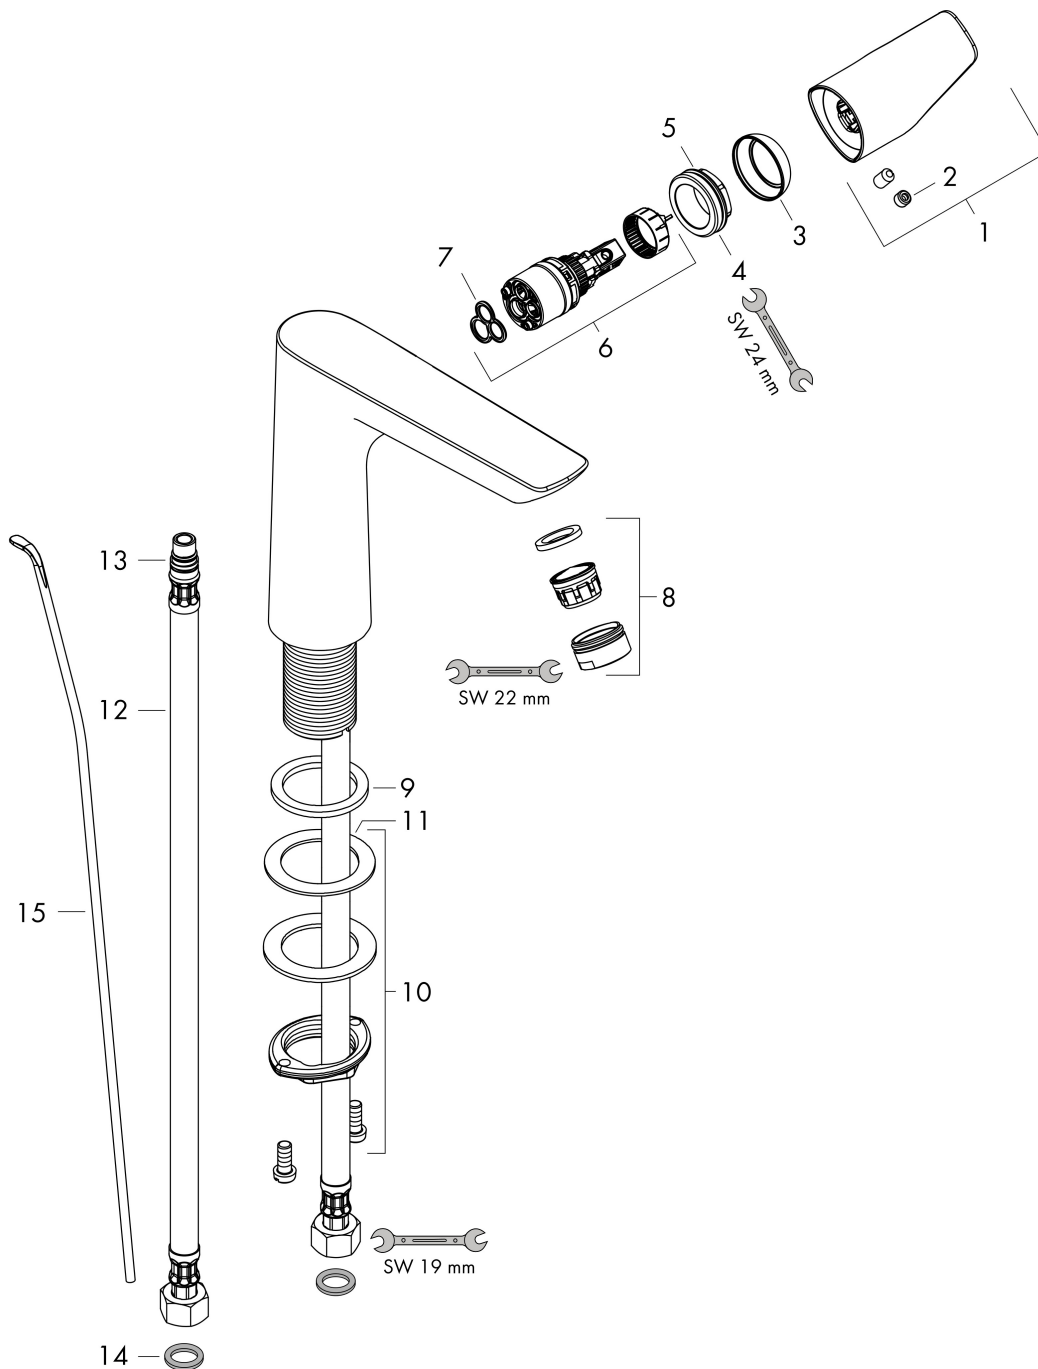

Varumärke	hansgrohe
Art. Namn	Talis E 1-grepps tvättställsblandare 150 med lyftventil
Art. Nr.	71754670
RSK-nr.	8278766
Ytskikt	Matt svart
Pos	1

Produktbild

Funktioner

- består av: 1-grepps tvättställsblandare, bottenventil
- ComfortZone: 150
- överhäng: 141 mm
- kranhöjd: 133 mm
- handtagsvariant: spakhandtag
- stråltyp: normalstråle
- maximal flödesmängd vid 3 bar: 5 l/min
- keramisk avstängning
- temperaturbegränsning inställningsbar
- Lyftventil G 1/4
- material bottenventil: metall
- ljudklass: I
- flödesklass: O
- EU taxonomy: max. 6 l/min - Substantial Contribution (SC) möjligt
- LEED: 35 % reduktion - max. 5,4 l/min
- BREEAM: nivå 2 - max. 7,5 l/min

Ritning

Teknologi

Certifikat

Koder/standarder

- STA 1374

Varumärke hansgrohe
 Art. Namn **Talis E** 1-grepps tvättställsblandare 150 med lyftventil
 Art. Nr. 71754670
 RSK-nr. 8278766
 Ytskikt Matt svart
 Pos 1

Flödesdiagram

1 Med flödesreducering
 2 Utan flödeskontroll

Varumärke	hansgrohe
Art. Namn	Talis E 1-grepps tvättställsblandare 150 med lyftventil
Art. Nr.	71754670
RSK-nr.	8278766
Ytskikt	Matt svart
Pos	1

Reservdelsritning för byggnadsår: >08/19

Varumärke	hansgrohe
Art. Namn	Talis E 1-grepps tvättställsblandare 150 med lyftventil
Art. Nr.	71754670
RSK-nr.	8278766
Ytskikt	Matt svart
Pos	1

Reservdelista för byggnadsår: >08/19