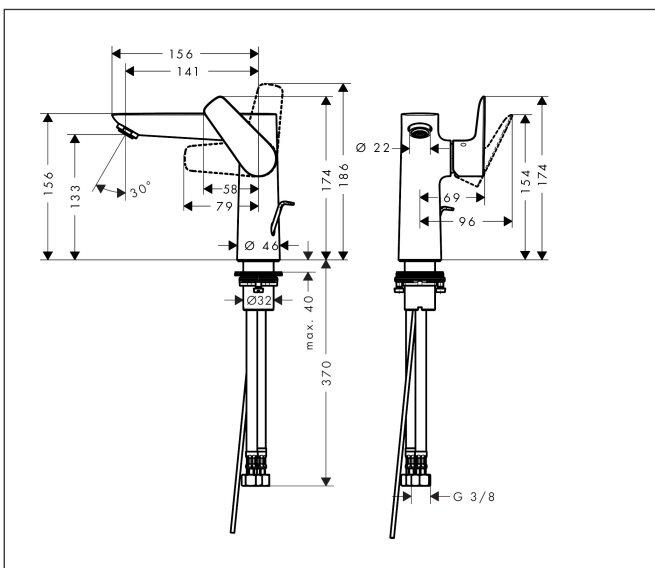

Varumärke	hansgrohe
Art. Namn	Talis E 1-grepps tvättställsblandare 150 med lyftventil
Art. Nr.	71754670
RSK-nr.	8278766
Ytskikt	Matt svart
Pos	1

Produktbild

Funktioner

- består av: 1-grepps tvättställsblandare, bottenventil
- ComfortZone: 150
- överhäng: 141 mm
- kranhöjd: 133 mm
- handtagsvariant: spakhandtag
- stråltyp: normalstråle
- maximal flödesmängd vid 3 bar: 5 l/min
- keramisk avstängning
- temperaturbegränsning inställningsbar
- Lyftventil G 1/4
- material bottenventil: metall
- ljudklass: I
- flödesklass: O
- EU taxonomy: max. 6 l/min - Substantial Contribution (SC) möjligt
- LEED: 35 % reduktion - max. 5,4 l/min
- BREEAM: nivå 2 - max. 7,5 l/min

Ritning

Teknologi

Certifikat

Koder/standarder

- STA 1374

Varumärke hansgrohe
 Art. Namn **Talis E** 1-grepps tvättställsblandare 150 med lyftventil
 Art. Nr. 71754670
 RSK-nr. 8278766
 Ytskikt Matt svart
 Pos 1

Flödesdiagram

1 Med flödesreducering
 2 Utan flödeskontroll

Varumärke	hansgrohe
Art. Namn	Talis E 1-grepps tvättställsblandare 150 med lyftventil
Art. Nr.	71754670
RSK-nr.	8278766
Ytskikt	Matt svart
Pos	1

Reservdelsritning för byggnadsår: >08/19

Varumärke	hansgrohe
Art. Namn	Talis E 1-grepps tvättställsblandare 150 med lyftventil
Art. Nr.	71754670
RSK-nr.	8278766
Ytskikt	Matt svart
Pos	1

Reservdelista för byggnadsår: >08/19