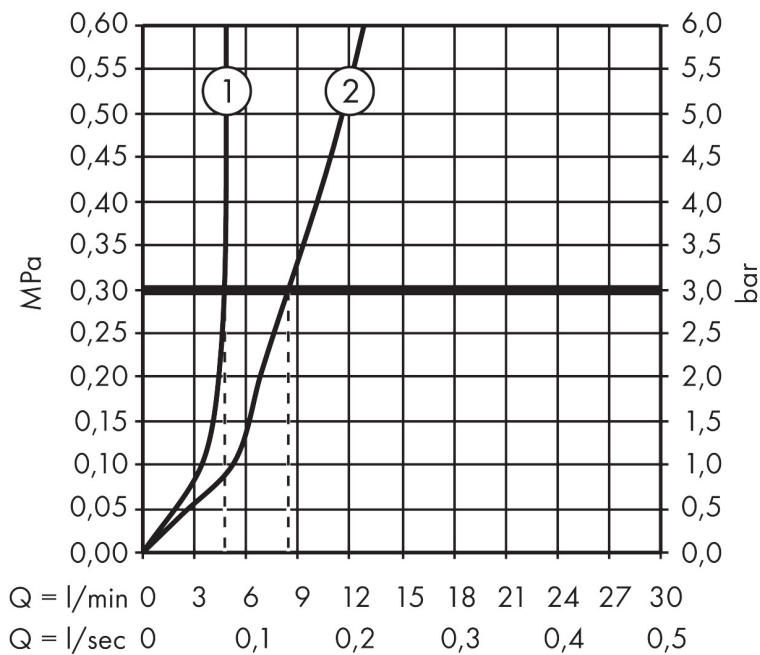

Varumärke hansgrohe
Art. Namn **Talis E** 1-grepps tvättställsblandare 150 med lyftventil
Art. Nr. 71754670
RSK-nr. 8278766
Ytskikt Matt svart
Pos 1

Flödesdiagram

1 Med flödesreducering
2 Utan flödeskontroll