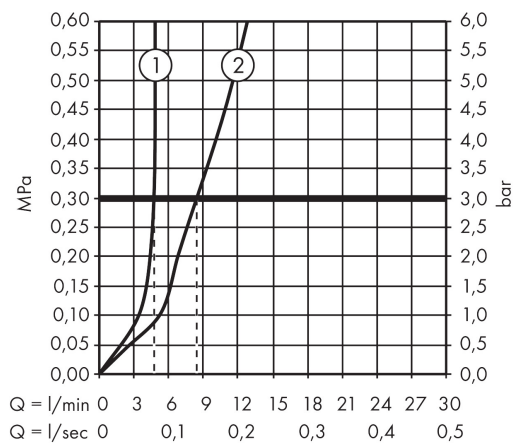

Designpriser

Ritning

Teknologi

Funktioner

- bestående av: 1-grepps tvättställsblandare, bottenventil
- ComfortZone 150
- överhäng 141 mm
- stråltyp: normalstråle
- maximal flödesmängd vid 3 bar: 5 l/min
- keramisk avstängning
- temperaturbegränsning inställningsbar
- med lyftventil
- material bottenventil: metall
- ljudklass: I
- flödesklass: O
- lyftstångens yta i färgvarianterna -670 och -700 = krom
- P-IX 28943/10

Flödesdiagram

Q = l/min 0 3 6 9 12 15 18 21 24 27 30

Q = l/sec 0 0,1 0,2 0,3 0,4 0,5

1 Med flödesreducering

2 Utan flödeskontroll

AXOR

hansgrohe

Reservdelsritning