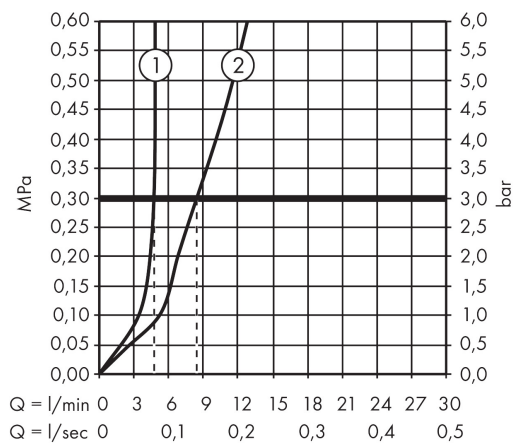

Varumärke	hansgrohe
Art. Namn	Talis E 1-grepps tvättställsblandare 150 med lyftventil
Art. Nr.	71754700
Ytskikt	Matt vit
Pos	1

Produktbild

Cerifikat

Designpriser

Ritning

Teknologi

Funktioner

- bestående av: 1-grepps tvättställsblandare, bottenventil
- ComfortZone 150
- överhäng 141 mm
- stråltyp: normalstråle
- maximal flödesmängd vid 3 bar: 5 l/min
- keramisk avstängning
- temperaturbegränsning inställningsbar
- med lyftventil
- material bottenventil: metall
- ljudklass: I
- flödesklass: O
- lyftstångens yta i färgvarianterna -670 och -700 = krom
- P-IX 28943/10

Flödesdiagram

1 Med flödesreducering

2 Utan flödeskontroll

AXOR

Reservdelsritning

hansgrohe

Reservdelista

Pos.	Beskrivning	Art.nr.
1	Grepp	92777700
2	täckbricka, grepp	95704000
3	null	95493700
4	Mutter	95178000
5	O-ring 24x2	98388000
6	Kartusch kpl.	97685000
7	Tätning	98865000
8	Luftblandare M24x1 (5 l/min)	13185700
9	null	98749000
10	null	13961000
11	Glidring	97548000
12	Anslutningsslang 450 mm M10x1 G3/8	96507000
13	O-ring 8x1,75	97827000
14	Tätningssät	95581000
15	Lyftstång	96657700
a	Avlöppsventil	94139700
b	null	13898000