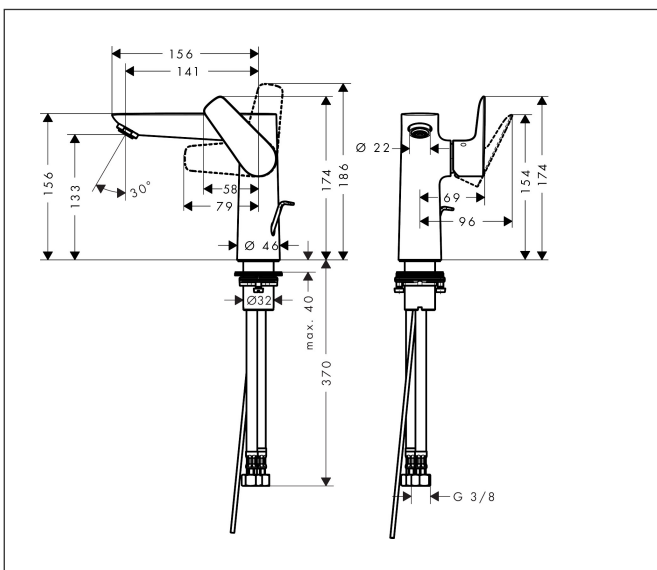

Varumärke	hansgrohe
Art. Namn	Talis E 1-grepps tvättställsblandare 150 med lyftventil
Art. Nr.	71754700
RSK-nr.	8278767
Ytskikt	Matt vit
Pos	1

Produktbild

Funktioner

- består av: 1-grepps tvättställsblandare, bottenventil
- ComfortZone: 150
- överhäng: 141 mm
- kranhöjd: 133 mm
- handtagsvariant: spakhandtag
- stråltyp: normalstråle
- maximal flödesmängd vid 3 bar: 5 l/min
- keramisk avstängning
- temperaturbegränsning inställningsbar
- Lyftventil G 1/4
- material bottenventil: metall
- ljudklass: I
- flödesklass: O
- EU taxonomy: max. 6 l/min - Substantial Contribution (SC) möjligt
- LEED: 35 % reduktion - max. 5,4 l/min
- BREEAM: nivå 2 - max. 7,5 l/min

Ritning

Teknologi

Certifikat

Koder/standarder

- STA 1374

Varumärke hansgrohe
 Art. Namn **Talis E** 1-grepps tvättställsblandare 150 med lyftventil
 Art. Nr. 71754700
 RSK-nr. 8278767
 Ytskikt Matt vit
 Pos 1

Flödesdiagram

1 Med flödesreducering
 2 Utan flödeskontroll

Varumärke	hansgrohe
Art. Namn	Talis E 1-grepps tvättställsblandare 150 med lyftventil
Art. Nr.	71754700
RSK-nr.	8278767
Ytskikt	Matt vit
Pos	1

Reservdelsritning för byggnadsår: >08/19

Varumärke	hansgrohe
Art. Namn	Talis E 1-grepps tvättställsblandare 150 med lyftventil
Art. Nr.	71754700
RSK-nr.	8278767
Ytskikt	Matt vit
Pos	1

Reservdelslista för byggnadsår: >08/19