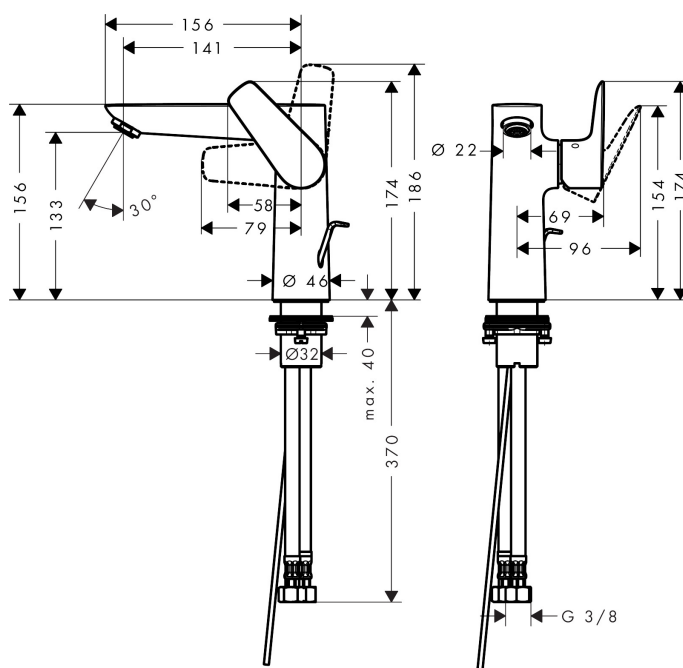

Varumärke	hansgrohe
Art. Namn	Talis E 1-grepps tvättställsblandare 150 med lyftventil
Art. Nr.	71754700
Ytskikt	Matt vit
Pos	1

Produktbild

Cerifikat

Designpriser

Ritning

Teknologi

Funktioner

- bestående av: 1-grepps tvättställsblandare, bottenventil
- ComfortZone 150
- överhäng 141 mm
- stråltyp: normalstråle
- maximal flödesmängd vid 3 bar: 5 l/min
- keramisk avstängning
- temperaturbegränsning inställningsbar
- med lyftventil
- material bottenventil: metall
- ljudklass: I
- flödesklass: O
- lyftstångens yta i färgvarianterna -670 och -700 = krom
- P-IX 28943/10

Flödesdiagram

1 Med flödesreducering

2 Utan flödeskontroll

AXOR

Reservdelsritning

hansgrohe

Reservdelista

Pos.	Beskrivning	Art.nr.
1	Grepp	92777700
2	täckbricka, grepp	95704000
3	null	95493700
4	Mutter	95178000
5	O-ring 24x2	98388000
6	Kartusch kpl.	97685000
7	Tätning	98865000
8	Luftblandare M24x1 (5 l/min)	13185700
9	null	98749000
10	null	13961000
11	Glidring	97548000
12	Anslutningsslang 450 mm M10x1 G3/8	96507000
13	O-ring 8x1,75	97827000
14	Tätningssät	95581000
15	Lyftstång	96657700
a	Avlöppsventil	94139700
b	null	13898000