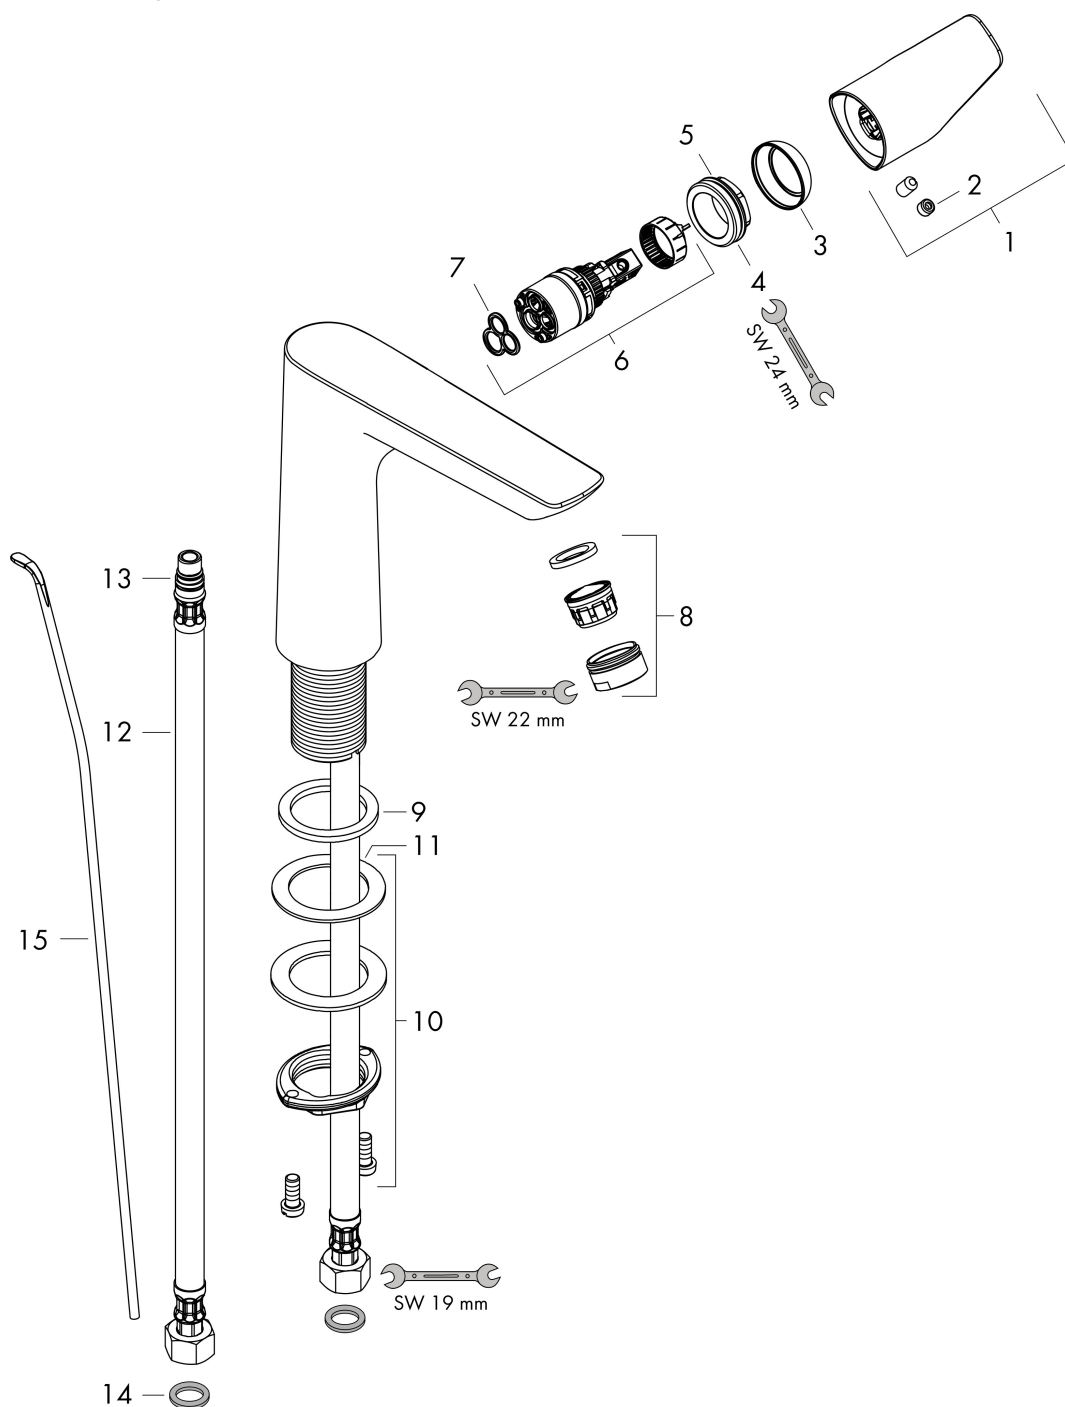

Varumärke	hansgrohe
Art. Namn	Talis E 1-grepps tvättställsblandare 150 med lyftventil
Art. Nr.	71754700
Ytskikt	Matt vit
Pos	1

Produktbild

Cerifikat

Designpriser

Ritning

Teknologi

Funktioner

- bestående av: 1-grepps tvättställsblandare, bottenventil
- ComfortZone 150
- överhäng 141 mm
- stråltyp: normalstråle
- maximal flödesmängd vid 3 bar: 5 l/min
- keramisk avstängning
- temperaturbegränsning inställningsbar
- med lyftventil
- material bottenventil: metall
- ljudklass: I
- flödesklass: O
- lyftstångens yta i färgvarianterna -670 och -700 = krom
- P-IX 28943/10

Flödesdiagram

1 Med flödesreducering

2 Utan flödeskontroll

AXOR

Reservdelsritning

hansgrohe

Reservdelista

Pos.	Beskrivning	Art.nr.
1	Grepp	92777700
2	täckbricka, grepp	95704000
3	null	95493700
4	Mutter	95178000
5	O-ring 24x2	98388000
6	Kartusch kpl.	97685000
7	Tätning	98865000
8	Luftblandare M24x1 (5 l/min)	13185700
9	null	98749000
10	null	13961000
11	Glidring	97548000
12	Anslutningsslang 450 mm M10x1 G3/8	96507000
13	O-ring 8x1,75	97827000
14	Tätningssät	95581000
15	Lyftstång	96657700
a	Avlöppsventil	94139700
b	null	13898000