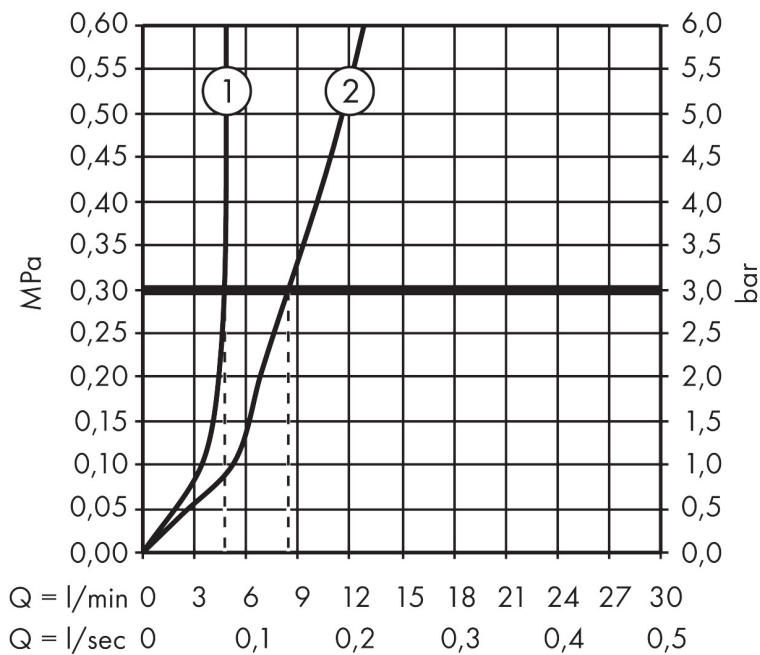

Varumärke hansgrohe
Art. Namn **Talis E** 1-grepps tvättställsblandare 150 med lyftventil
Art. Nr. 71754700
RSK-nr. 8278767
Ytskikt Matt vit
Pos 1

Flödesdiagram

1 Med flödesreducering
2 Utan flödeskontroll