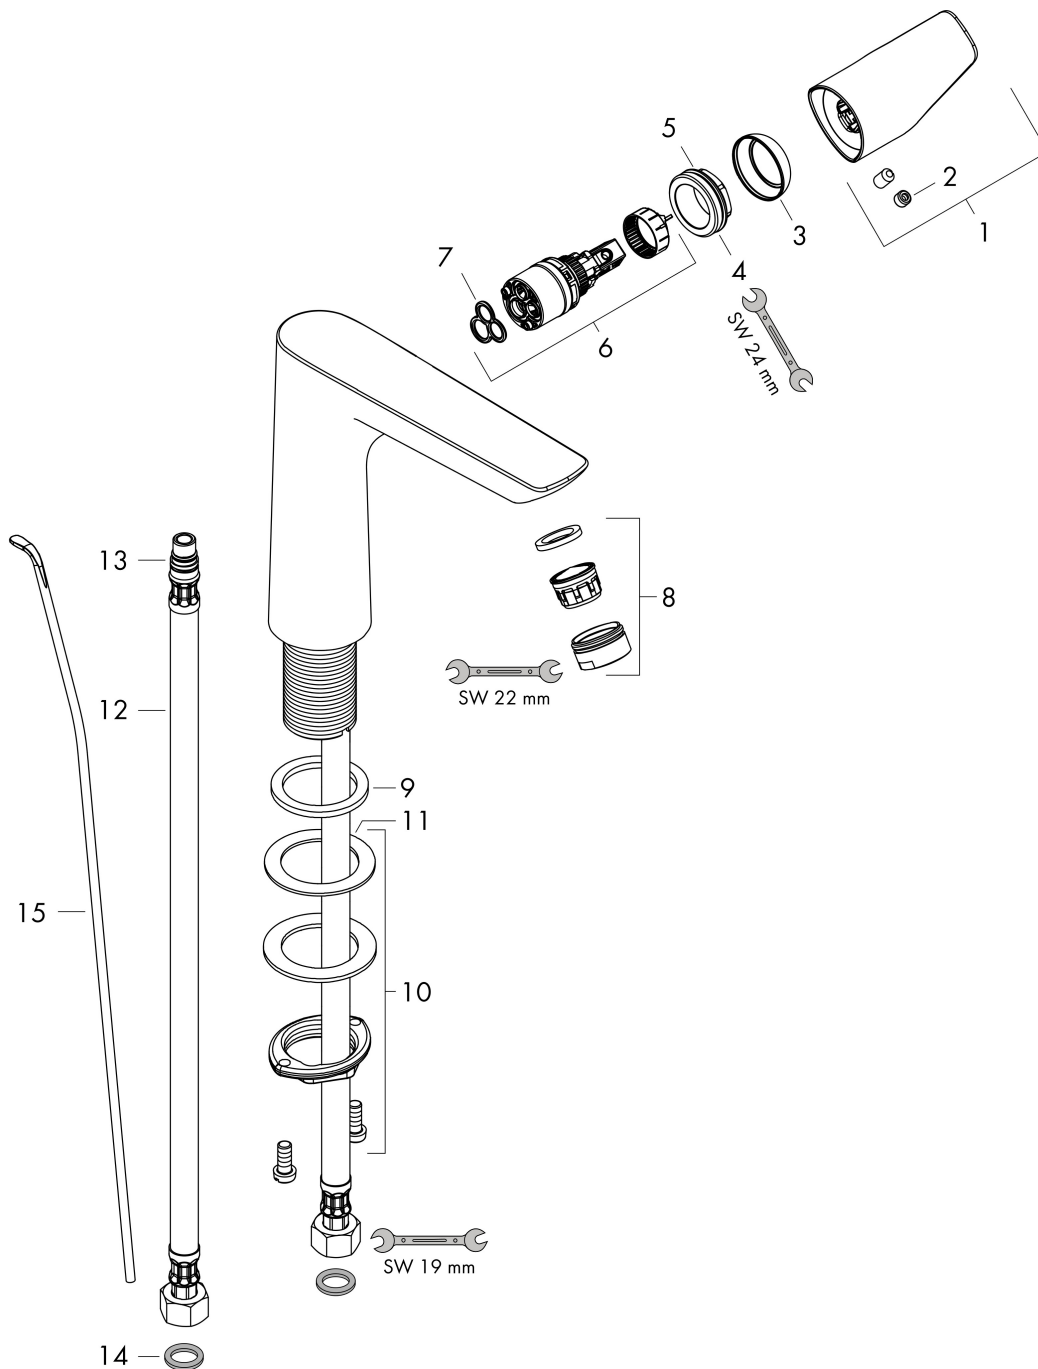

Varumärke	hansgrohe
Art. Namn	Talis E 1-grepps tvättställsblandare 150 med lyftventil
Art. Nr.	71754700
RSK-nr.	8278767
Ytskikt	Matt vit
Pos	1

Produktbild

Funktioner

- består av: 1-grepps tvättställsblandare, bottenventil
- ComfortZone: 150
- överhäng: 141 mm
- kranhöjd: 133 mm
- handtagsvariant: spakhandtag
- stråltyp: normalstråle
- maximal flödesmängd vid 3 bar: 5 l/min
- keramisk avstängning
- temperaturbegränsning inställningsbar
- Lyftventil G 1/4
- material bottenventil: metall
- ljudklass: I
- flödesklass: O
- EU taxonomy: max. 6 l/min - Substantial Contribution (SC) möjligt
- LEED: 35 % reduktion - max. 5,4 l/min
- BREEAM: nivå 2 - max. 7,5 l/min

Ritning

Teknologi

Certifikat

Koder/standarder

- STA 1374

Varumärke hansgrohe
 Art. Namn **Talis E** 1-grepps tvättställsblandare 150 med lyftventil
 Art. Nr. 71754700
 RSK-nr. 8278767
 Ytskikt Matt vit
 Pos 1

Flödesdiagram

1 Med flödesreducering
 2 Utan flödeskontroll

Varumärke	hansgrohe
Art. Namn	Talis E 1-grepps tvättställsblandare 150 med lyftventil
Art. Nr.	71754700
RSK-nr.	8278767
Ytskikt	Matt vit
Pos	1

Reservdelsritning för byggnadsår: >08/19

Varumärke	hansgrohe
Art. Namn	Talis E 1-grepps tvättställsblandare 150 med lyftventil
Art. Nr.	71754700
RSK-nr.	8278767
Ytskikt	Matt vit
Pos	1

Reservdelslista för byggnadsår: >08/19