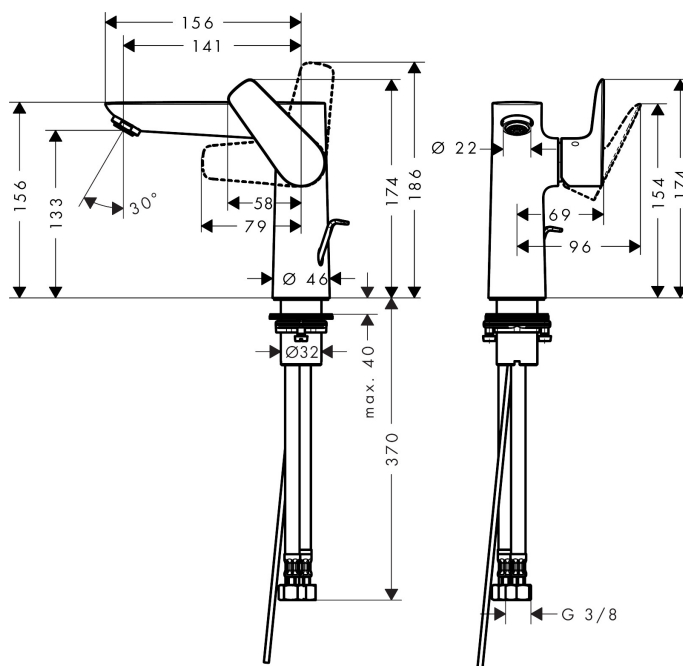

Cerifikat

Designpriser

Ritning