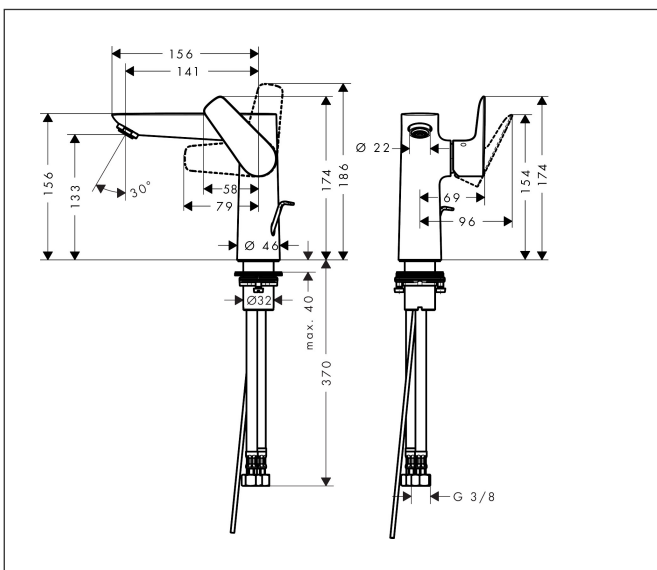

Ritning

Teknologi

Certifikat

Koder/standarder

- STA 1374