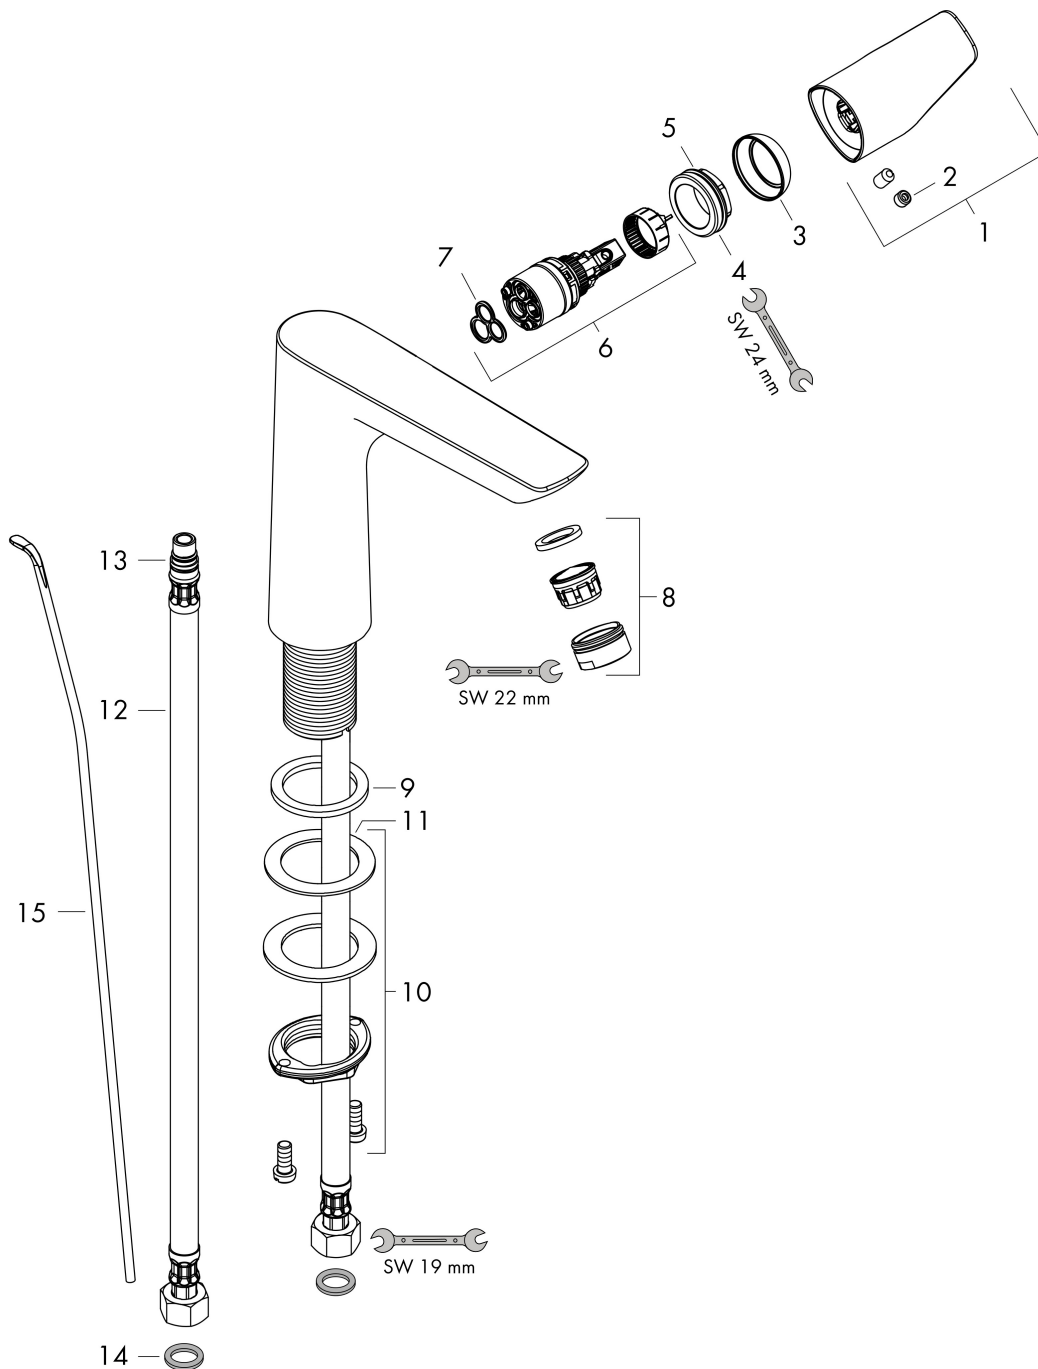

Varumärke	hansgrohe
Art. Namn	Talis E 1-grepps tvättställsblandare 150 med lyftventil
Art. Nr.	71754990
RSK-nr.	8278768
Ytskikt	Polerad guld-optik PVD
Pos	1

Reservdelsritning för byggnadsår: >08/19