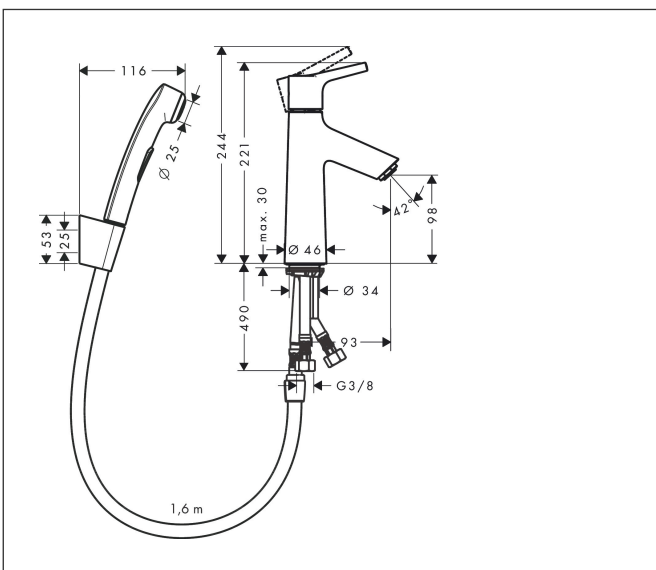

Varumärke	hansgrohe
Art. Namn	Talis S 1-grepps tvättställsblandare med bidettehanddusch och 160 cm duschslang
Art. Nr.	72290000
RSK-nr.	8278769
Ytskikt	Krom
Pos	1

Produktbild

Funktioner

- består av: 1-grepps tvättställsblandare, bidettehanddusch, duschhållare, duschslang, bottenventil
- ComfortZone: 100
- överhäng: 93 mm
- kranhöjd: 98 mm
- handtagsvariant: spakhandtag
- maximal flödesmängd vid 3 bar: 5,7 l/min
- keramisk avstängning
- temperaturbegränsning inställningsbar
- push-open avloppsventil G 1 ¼
- material bottenventil: syntetisk
- EU taxonomy: max. 6 l/min - Substantial Contribution (SC) möjligt
- LEED: 25 % reduktion - max. 6,2 l/min
- BREEAM: nivå 2 - max. 7,5 l/min

Ritning

Teknologi

Certifikat

Koder/standarder

- STA 1371

Varumärke	hansgrohe
Art. Namn	Talis S 1-grepps tvättställsblandare med bidettehanddusch och 160 cm duschslang
Art. Nr.	72290000
RSK-nr.	8278769
Ytskikt	Krom
Pos	1

Flödesdiagram

- 1 Genomströmningskapacitet ettgreppsblandare
 2 Genomströmningskapacitet handdusch

Varumärke	hansgrohe
Art. Namn	Talis S 1-grepps tvättställsblandare med bidettehanddusch och 160 cm duschslang
Art. Nr.	72290000
RSK-nr.	8278769
Ytsikt	Krom
Pos	1

Reservdelsritning för byggnadsår: >01/16

Varumärke	hansgrohe
Art. Namn	Talis S 1-grepps tvättställsblandare med bidettehanddusch och 160 cm duschslang
Art. Nr.	72290000
RSK-nr.	8278769
Ytskikt	Krom
Pos	1