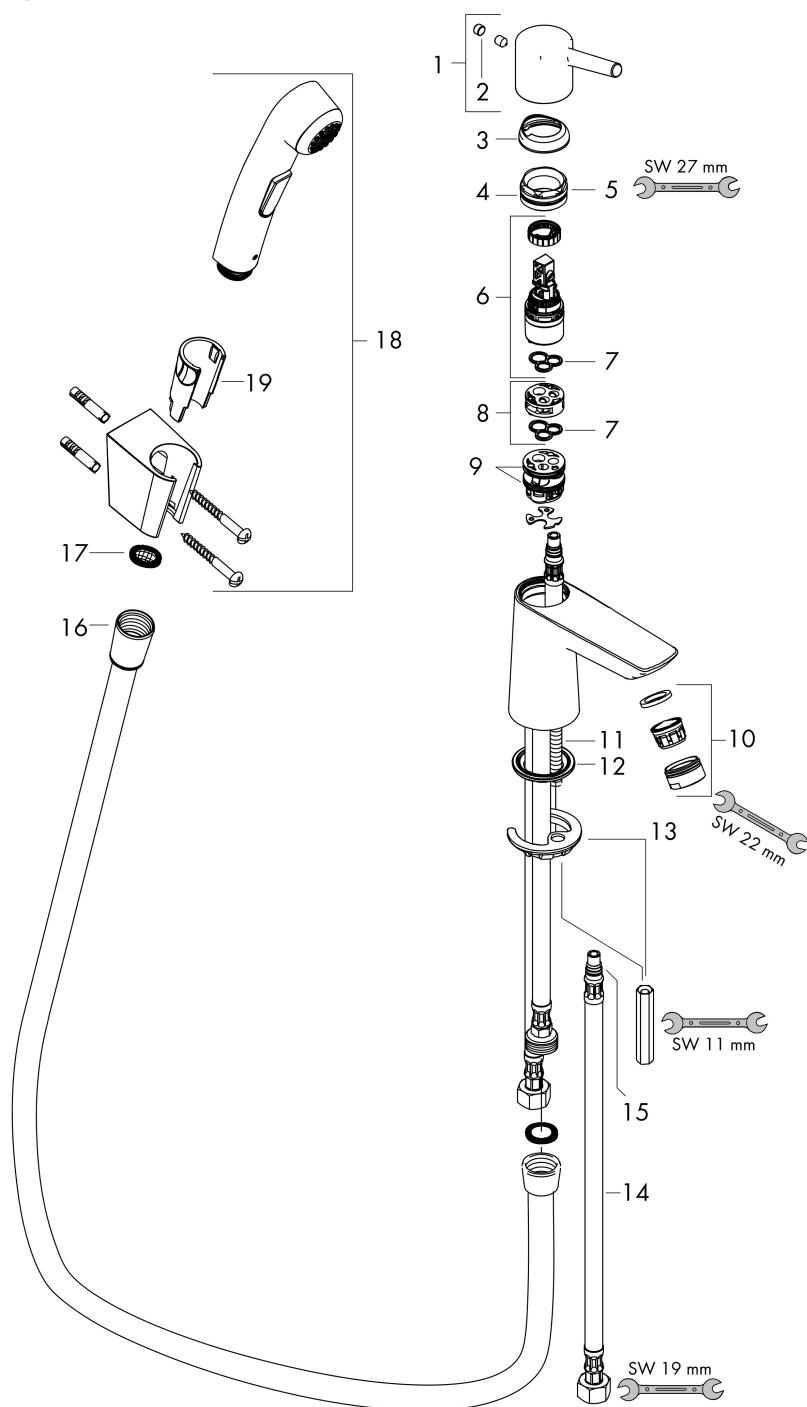

Varumärke	hansgrohe
Art. Namn	Talis S 1-grepps tvättställsblandare med bidettehanddusch och 160 cm duschslang
Art. Nr.	72290000
Ytskikt	krom
Pos	1

Produktbild

Cerifikat

Ritning

Teknologi

Funktioner

- bestående av: 1-grepps tvättställsblandare, bidettehanddusch, duschhållare, duschslang, bottenventil
- maximal flödesmängd vid 3 bar: 5,7 l/min
- keramisk avstängning
- temperaturbegränsning inställningsbar
- push-open avloppsventil G 1 ¼
- material bottenventil: syntetisk

Flödesdiagram

Q = l/min 0 3 6 9 12 15 18 21 24 27 30

Q = l/sec 0 0,1 0,2 0,3 0,4 0,5

1 Genomströmningsskapacitet ettgreppsblandare

2 Genomströmningsskapacitet handdusch

Reservdelsritning

Reservdelslista

Pos.	Beskrivning	Art.nr.
1	Grepp	92626000
2	täckbricka, grepp	95704000
3	null	92625000
4	Mutter	92627000
5	O-ring 27x1,5	92527000
6	Kartusch kpl.	97685000
7	Tätning	98865000
8	Adapter till kartusch	92628000
9	O-ring 23x2	98398000
10	Luftblandare M24x1 (15 l/min)	92510000
11	Skruv M8 x 68	97736000
12	Tätning Ø 42	98722000
13	null	96016000
14	Anslutningsslang 600 mm M8x0,75 G3/8	96556000
15	O-ring 7x1,5	98422000
16	Duschslang 1,60 m	28246000
17	Silpackning	94246000
18	Handduschsset	96907000
19	null	98918000
a	Push-open bottenventil	50105000
b	Tätning Ø 45	98996000
	Adapter till kartusch	98866000