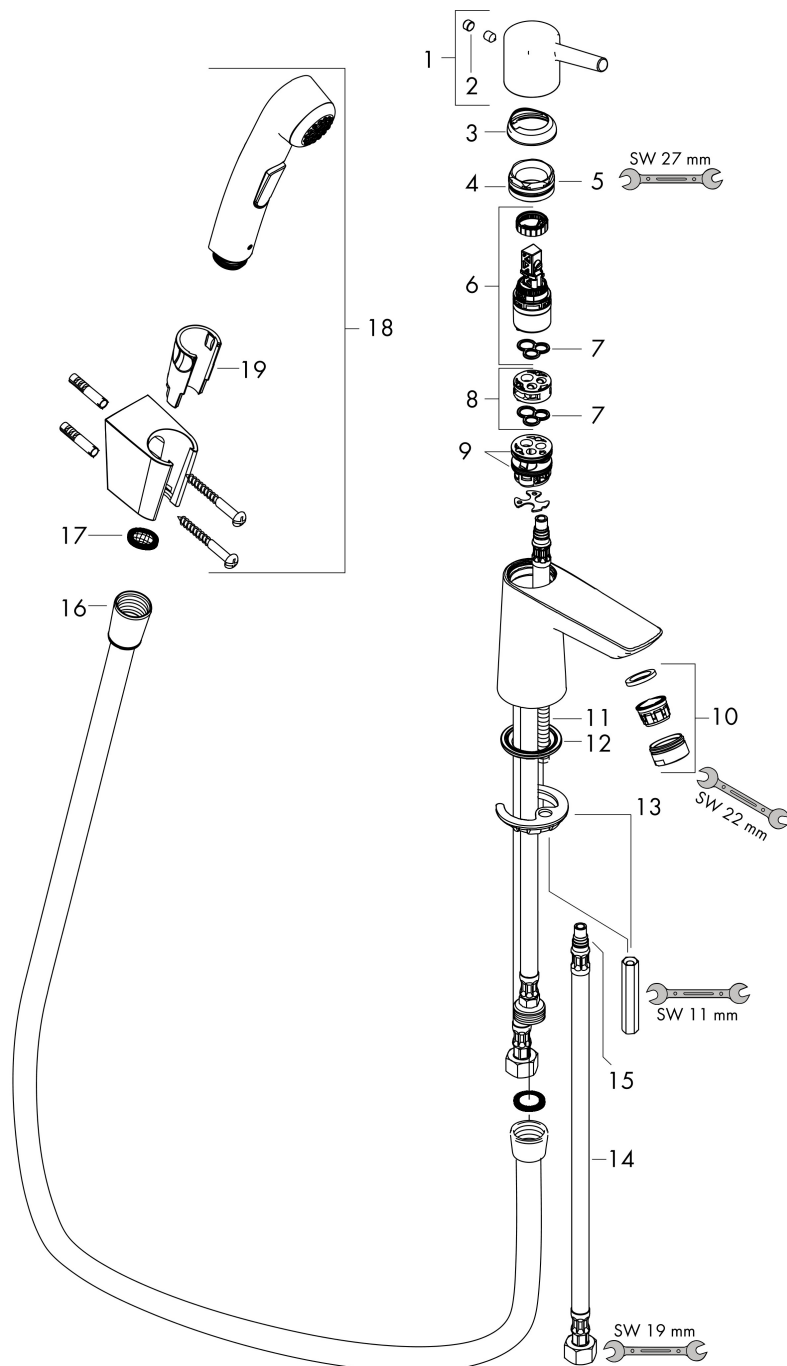

Varumärke	hansgrohe
Art. Namn	Talis S 1-grepps tvättställsblandare med bidettehanddusch och 160 cm duschslang
Art. Nr.	72290000
RSK-nr.	8278769
Ytskikt	Krom
Pos	1

Produktbild

Funktioner

- består av: 1-grepps tvättställsblandare, bidettehanddusch, duschhållare, duschslang, bottenventil
- ComfortZone: 100
- överhäng: 93 mm
- kranhöjd: 98 mm
- handtagsvariant: spakhandtag
- maximal flödesmängd vid 3 bar: 5,7 l/min
- keramisk avstängning
- temperaturbegränsning inställningsbar
- push-open avloppsventil G 1 ¼
- material bottenventil: syntetisk
- EU taxonomy: max. 6 l/min - Substantial Contribution (SC) möjligt
- LEED: 25 % reduktion - max. 6,2 l/min
- BREEAM: nivå 2 - max. 7,5 l/min

Ritning

Teknologi

Certifikat

Koder/standarder

- STA 1371

Varumärke	hansgrohe
Art. Namn	Talis S 1-grepps tvättställsblandare med bidettehanddusch och 160 cm duschslang
Art. Nr.	72290000
RSK-nr.	8278769
Ytskikt	Krom
Pos	1

Flödesdiagram

- 1 Genomströmningskapacitet ettgreppsblandare
 2 Genomströmningskapacitet handdusch

Varumärke	hansgrohe
Art. Namn	Talis S 1-grepps tvättställsblandare med bidettehanddusch och 160 cm duschslang
Art. Nr.	72290000
RSK-nr.	8278769
Ytsikt	Krom
Pos	1

Reservdelsritning för byggnadsår: >01/16

Varumärke	hansgrohe
Art. Namn	Talis S 1-grepps tvättställsblandare med bidettehanddusch och 160 cm duschslang
Art. Nr.	72290000
RSK-nr.	8278769
Ytskikt	Krom
Pos	1