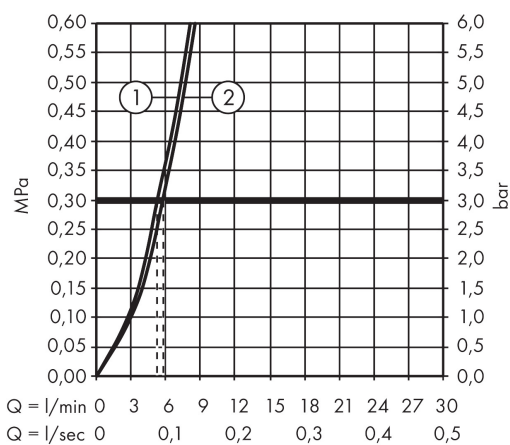

Varumärke	hansgrohe
Art. Namn	Talis S 1-grepps tvättställsblandare med bidettehanddusch och 160 cm duschslang
Art. Nr.	72290000
Ytskikt	krom
Pos	1

Produktbild

Cerifikat

Ritning

Teknologi

Funktioner

- bestående av: 1-grepps tvättställsblandare, bidettehanddusch, duschhållare, duschslang, bottenventil
- maximal flödesmängd vid 3 bar: 5,7 l/min
- keramisk avstängning
- temperaturbegränsning inställningsbar
- push-open avloppsventil G 1 ¼
- material bottenventil: syntetisk

Flödesdiagram

Q = l/min 0 3 6 9 12 15 18 21 24 27 30

Q = l/sec 0 0,1 0,2 0,3 0,4 0,5

1 Genomströmningsskapacitet ettgreppsblandare

2 Genomströmningsskapacitet handdusch

Reservdelsritning

Reservdelslista

Pos.	Beskrivning	Art.nr.
1	Grepp	92626000
2	täckbricka, grepp	95704000
3	null	92625000
4	Mutter	92627000
5	O-ring 27x1,5	92527000
6	Kartusch kpl.	97685000
7	Tätning	98865000
8	Adapter till kartusch	92628000
9	O-ring 23x2	98398000
10	Luftblandare M24x1 (15 l/min)	92510000
11	Skruv M8 x 68	97736000
12	Tätning Ø 42	98722000
13	null	96016000
14	Anslutningsslang 600 mm M8x0,75 G3/8	96556000
15	O-ring 7x1,5	98422000
16	Duschslang 1,60 m	28246000
17	Silpackning	94246000
18	Handduschsset	96907000
19	null	98918000
a	Push-open bottenventil	50105000
b	Tätning Ø 45	98996000
	Adapter till kartusch	98866000