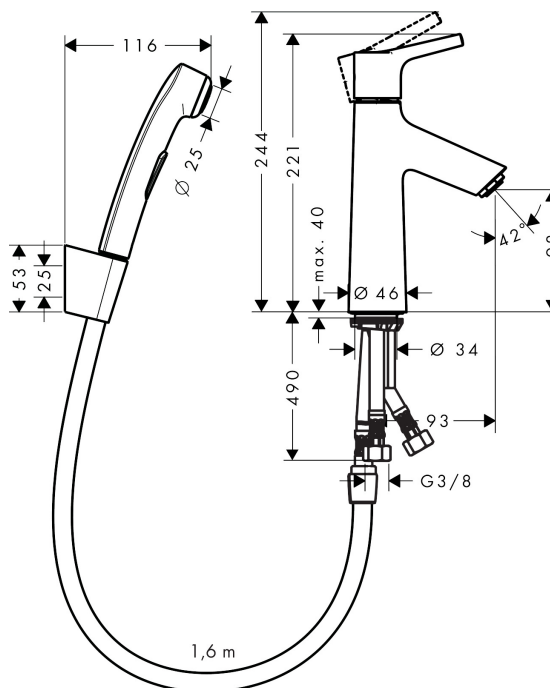

Varumärke	hansgrohe
Art. Namn	Talis S 1-grepps tvättställsblandare med bidettehanddusch och 160 cm duschslang
Art. Nr.	72290000
Ytskikt	krom
Pos	1

Produktbild

Cerifikat

Ritning

Teknologi

Funktioner

- bestående av: 1-grepps tvättställsblandare, bidettehanddusch, duschhållare, duschslang, bottenventil
- maximal flödesmängd vid 3 bar: 5,7 l/min
- keramisk avstängning
- temperaturbegränsning inställningsbar
- push-open avloppsventil G 1 ¼
- material bottenventil: syntetisk

Flödesdiagram

Q = l/min 0 3 6 9 12 15 18 21 24 27 30

Q = l/sec 0 0,1 0,2 0,3 0,4 0,5

1 Genomströmningsskapacitet ettgreppsblandare

2 Genomströmningsskapacitet handdusch

Reservdelsritning

Reservdelslista

Pos.	Beskrivning	Art.nr.
1	Grepp	92626000
2	täckbricka, grepp	95704000
3	null	92625000
4	Mutter	92627000
5	O-ring 27x1,5	92527000
6	Kartusch kpl.	97685000
7	Tätning	98865000
8	Adapter till kartusch	92628000
9	O-ring 23x2	98398000
10	Luftblandare M24x1 (15 l/min)	92510000
11	Skruv M8 x 68	97736000
12	Tätning Ø 42	98722000
13	null	96016000
14	Anslutningsslang 600 mm M8x0,75 G3/8	96556000
15	O-ring 7x1,5	98422000
16	Duschslang 1,60 m	28246000
17	Silpackning	94246000
18	Handduschsset	96907000
19	null	98918000
a	Push-open bottenventil	50105000
b	Tätning Ø 45	98996000
	Adapter till kartusch	98866000