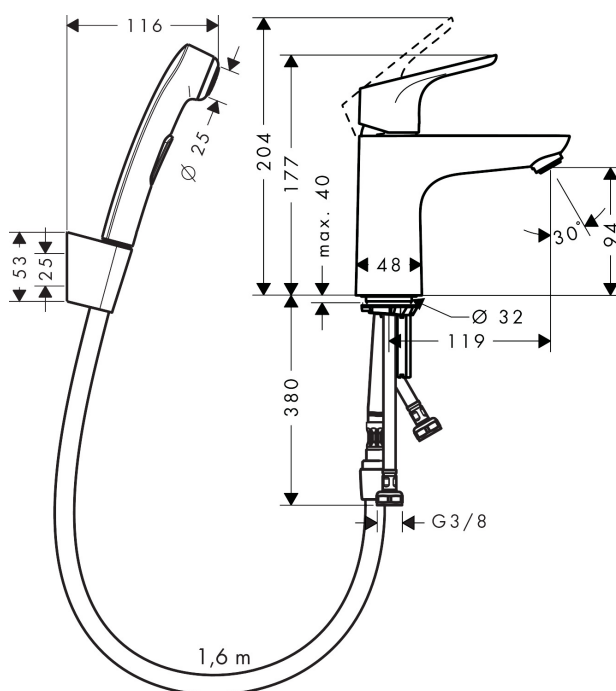

Ritning

Teknologi

Funktioner

- bestående av: 1-grepps tvättställsblandare, bidettehanddusch, duschhållare, duschslang, bottenventil
- överhäng 119 mm
- stråltyp: normalstråle
- stråltyp bidett: duschstråle
- maximal flödesmängd vid 3 bar: 5 l/min
- keramisk avstängning
- temperaturbegränsning inställningsbar
- push-open avloppsventil G 1 ¼