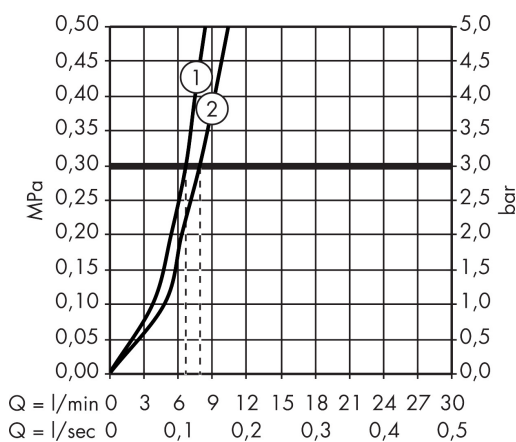

Cerifikat

Flödesdiagram

Q = l/min 0 3 6 9 12 15 18 21 24 27 30
Q = l/sec 0 0,1 0,2 0,3 0,4 0,5

1 Tvättställsblandare
2 Handdusch