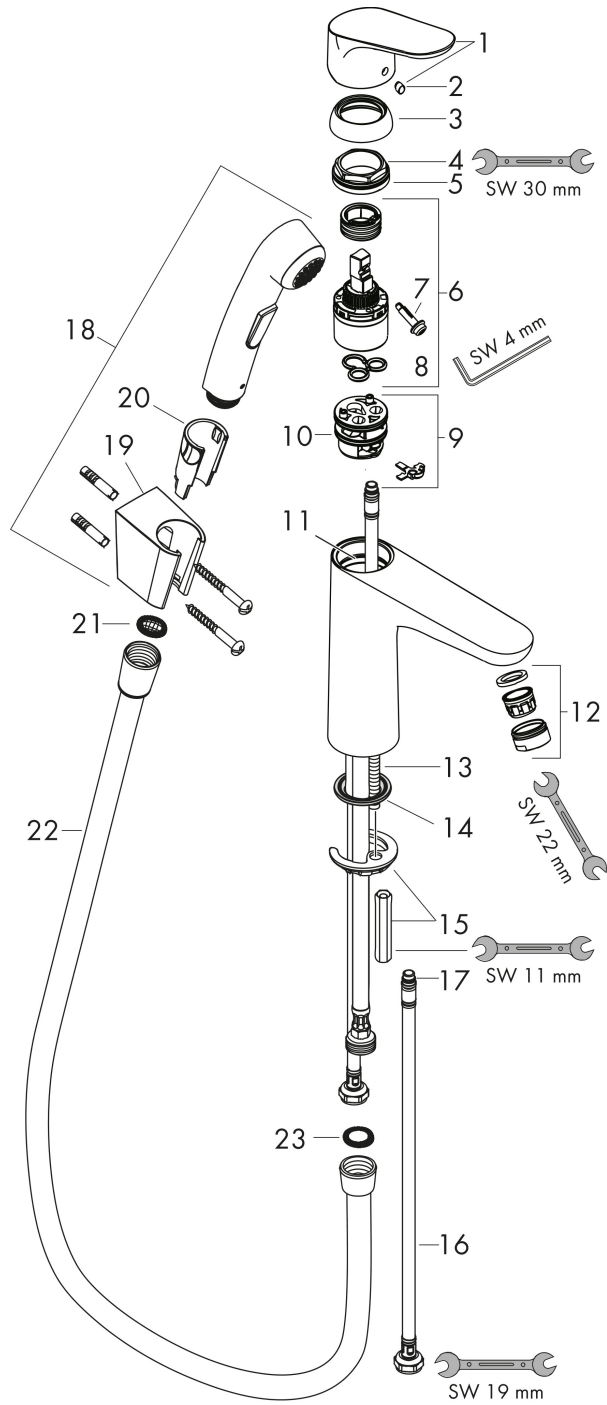

AXOR

Reservdelsritning

hansgrohe

Reservdelslista

Pos.	Beskrivning	Art.nr.
1	Grepp	98532000
2	täckbricka, grepp	96338000
3	null	97406000
4	Mutter	97209000
5	O-Ring 32x2	98193000
6	Kartusch kpl.	92730000
7	Säkringsskruv	95140000
8	Tätning	95008000
9	Adapter till kartusch	92845000
10	O-Ring 30x2	98186000
11	O-ring 35x2	92604000
12	Luftblandare M24x1 (15 l/min)	13913000
13	Skruv M8 x 68	97736000
14	Tätning Ø 42	98722000
15	null	96016000
16	Anslutningsslang 450 mm M8x0,75 G3/8	97206000
17	O-ring 6,6x1,6	93019000
18	Handduschsset	96907000
19	Handduschshållare	28331000
20	null	98918000
21	Silpackning	94246000
22	Duschslang 1,60 m	28246000
23	Tätningssset	95581000
a	Push-open bottenventil	50105000