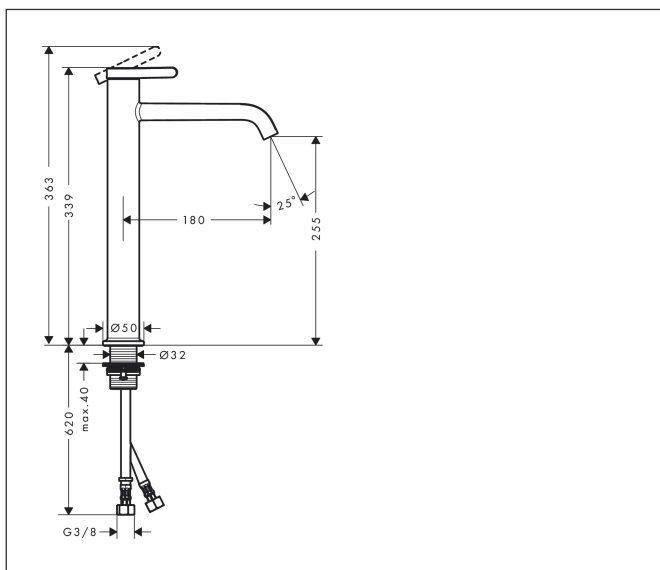

Varumärke	AXOR
Art. Namn	AXOR One 1-grepps tvättställsblandare 260 utan lyftventil
Art. Nr.	48002000
RSK-nr.	8278775
Ytskikt	Krom
Pos	1

Produktbild

Funktioner

- består av: 1-grepps tvättställsblandare, bottenventil
- ComfortZone: 260
- överhäng: 180 mm
- kranhöjd: 255 mm
- handtagsvariant: spakhandtag
- stråltyp: normalstråle
- maximal flödesmängd vid 3 bar: 5 l/min
- keramisk avstängning
- temperaturbegränsning inställningsbar
- öppen bottenventil
- material bottenventil: metall
- ljudklass: I
- flödesklass: O
- EU taxonomy: max. 6 l/min - Substantial Contribution (SC) möjligt
- LEED: 35 % reduktion - max. 5,4 l/min
- BREEAM: nivå 2 - max. 7,5 l/min

Ritning

Teknologi

Certifikat

Koder/standarder

- STA 1743

Varumärke AXOR
Art. Namn **AXOR One** 1-grepps tvättställsblandare 260 utan lyftventil
Art. Nr. 48002000
RSK-nr. 8278775
Ytskikt Krom
Pos 1

Flödesdiagram

Varumärke	AXOR
Art. Namn	AXOR One 1-grepps tvättställsblandare 260 utan lyftventil
Art. Nr.	48002000
RSK-nr.	8278775
Ytskikt	Krom
Pos	1

Reservdelsritning för byggnadsår: >04/21

Varumärke AXOR
 Art. Namn **AXOR One** 1-grepps tvättställsblandare 260 utan lyftventil
 Art. Nr. 48002000
 RSK-nr. 8278775
 Ytskikt Krom
 Pos 1