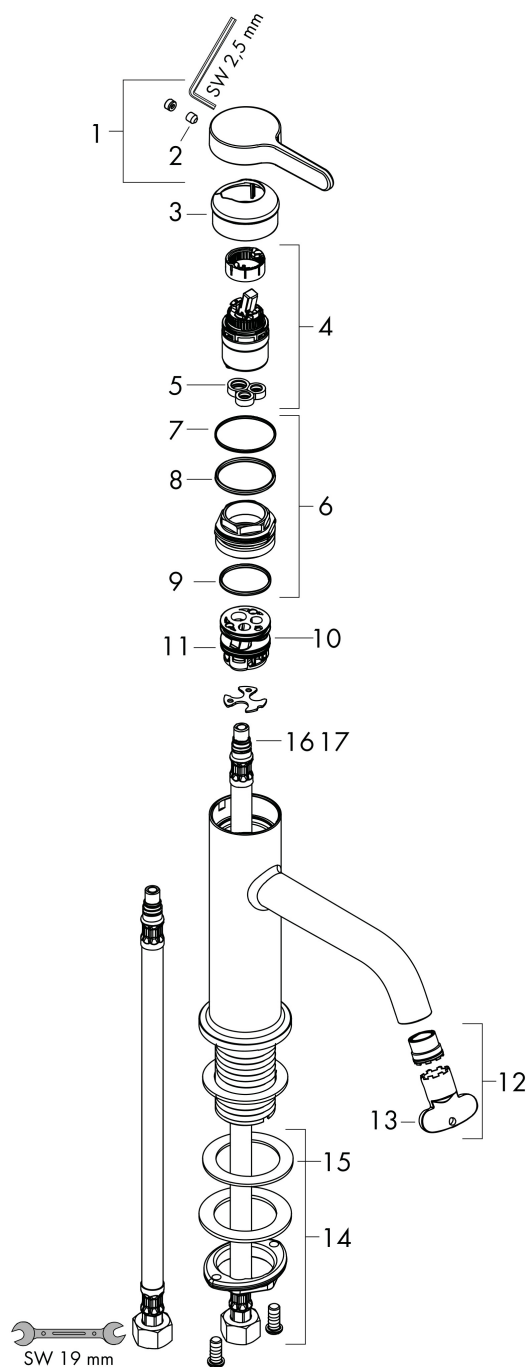

Varumärke	AXOR
Art. Namn	AXOR One 1-grepps tvättställsblandare 260 utan lyftventil
Art. Nr.	48002000
RSK-nr.	8278775
Ytskikt	Krom
Pos	1

Produktbild

Funktioner

- består av: 1-grepps tvättställsblandare, bottenventil
- ComfortZone: 260
- överhäng: 180 mm
- kranhöjd: 255 mm
- handtagsvariant: spakhandtag
- stråltyp: normalstråle
- maximal flödesmängd vid 3 bar: 5 l/min
- keramisk avstängning
- temperaturbegränsning inställningsbar
- öppen bottenventil
- material bottenventil: metall
- ljudklass: I
- flödesklass: O
- EU taxonomy: max. 6 l/min - Substantial Contribution (SC) möjligt
- LEED: 35 % reduktion - max. 5,4 l/min
- BREEAM: nivå 2 - max. 7,5 l/min

Ritning

Teknologi

Certifikat

Koder/standarder

- STA 1743

Varumärke AXOR
Art. Namn **AXOR One** 1-grepps tvättställsblandare 260 utan lyftventil
Art. Nr. 48002000
RSK-nr. 8278775
Ytskikt Krom
Pos 1

Flödesdiagram

Varumärke	AXOR
Art. Namn	AXOR One 1-grepps tvättställsblandare 260 utan lyftventil
Art. Nr.	48002000
RSK-nr.	8278775
Ytskikt	Krom
Pos	1

Reservdelsritning för byggnadsår: >04/21

Varumärke AXOR
 Art. Namn **AXOR One** 1-grepps tvättställsblandare 260 utan lyftventil
 Art. Nr. 48002000
 RSK-nr. 8278775
 Ytskikt Krom
 Pos 1

Reservdelista för byggnadsår: >04/21

Pos.	Beskrivning	Art.nr.
1	Grepp	93968000
2	null	98446000
3	null	93737000
4	Kartusch kpl.	93760000
5	Tätning	93383000
6	Mutter	92926000
7	O-ring 30x1,5	98433000
8	O-ring 29x2	98391000
9	O-ring 25x1,5	98146000
10	Adapter till kartusch	98866000
11	O-ring 23x2	98398000
12	Luftblandare kpl.	93118000
13	Monteringsverktyg	98987000
14	null	13961000
15	Glidring	97548000
16	Anslutningsslang 900 mm M8x0,75 G3/8	96316000
17	O-ring 7x1,5	98422000
a	Avloppsventil	51301000
b	null	13898000