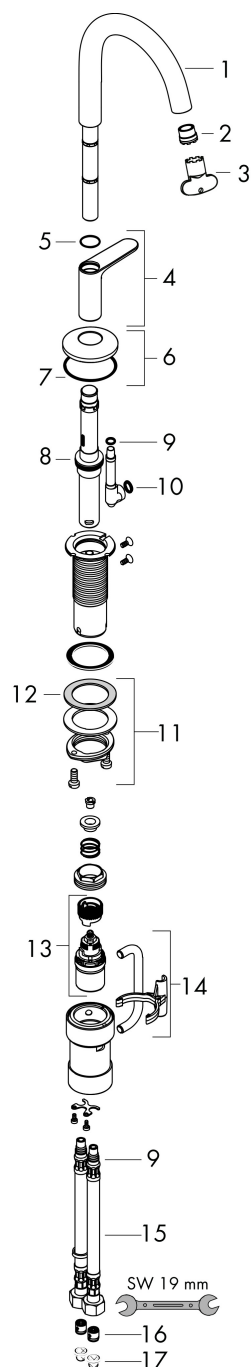

Varumärke	AXOR
Art. Namn	AXOR One Tvättställsblandare Select 140 med push-open ventil
Art. Nr.	48010000
RSK-nr.	8278777
Ytskikt	Krom
Pos	1

Produktbild

Funktioner

- består av: Tvättställsblandare, bottenventil
- ComfortZone: 140
- överhäng: 122 mm
- kranhöjd: 140 mm
- handtagsvariant: Select
- stråltyp: normalstråle
- maximal flödesmängd vid 3 bar: 5 l/min
- Selectinsats med temperaturkontroll
- Select-grepp för att stänga av/slå på vattnet
- temperaturbegränsning inställningsbar
- push-open avloppsventil G 1 ¼
- material bottenventil: metall
- ljudklass: I
- flödesklass: O
- EU taxonomy: max. 6 l/min - Substantial Contribution (SC) möjligt
- LEED: 35 % reduktion - max. 5,4 l/min
- BREEAM: nivå 2 - max. 7,5 l/min

Ritning

Teknologi

Certifikat

Koder/standarder

- STA 1743

Varumärke AXOR
Art. Namn **AXOR One** Tvättställsblandare Select 140 med push-open ventil
Art. Nr. 48010000
RSK-nr. 8278777
Ytskikt Krom
Pos 1

Flödesdiagram

Varumärke	AXOR
Art. Namn	AXOR One Tvättställsblandare Select 140 med push-open ventil
Art. Nr.	48010000
RSK-nr.	8278777
Ytskikt	Krom
Pos	1

Reservdelsritning för byggnadsår: >04/21

Varumärke	AXOR
Art. Namn	AXOR One Tvättställsblandare Select 140 med push-open ventil
Art. Nr.	48010000
RSK-nr.	8278777
Ytskikt	Krom
Pos	1

Reservdelslista för byggnadsår: >04/21

Pos.	Beskrivning	Art.nr.
1	Pip kpl.	94233000
2	Luftblandare kpl.	93118000
3	Monteringsverktyg	98987000
4	Grepp	94238000
5	O-ring 17x1	94259000
6	Rosett	93998000
7	O-Ring 46x2	98195000
8	O-ring 24x2,5	98145000
9	O-ring 7x1,5	98422000
10	O-ring 8x2	98112000
11	null	13961000
12	Glidring	97548000
13	Kartusch kpl.	92529000
14	Anslutningsvinkel	94262000
15	Anslutnings slang 450 mm M8x0,75 G3/8	93405000
16	Backventil DW 10	96456000
17	Silpackning	95291000
a	Push-open bottenventil	50100000
b	null	13898000