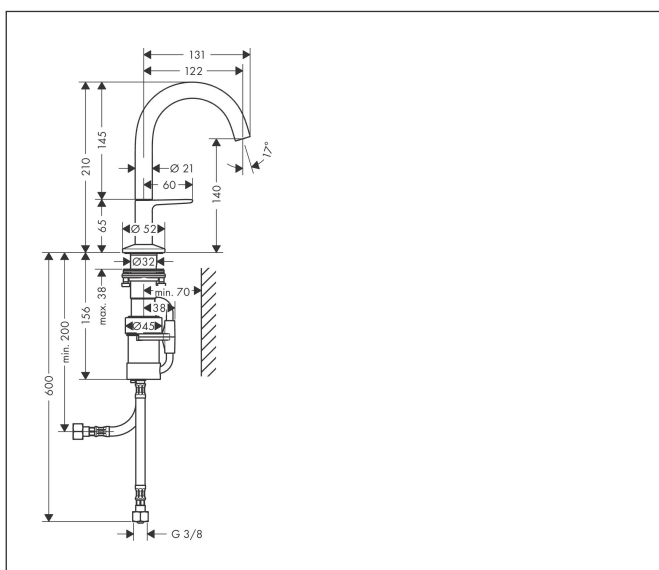

Varumärke	AXOR
Art. Namn	AXOR One Tvättställsblandare Select 140 med push-open ventil
Art. Nr.	48010000
RSK-nr.	8278777
Ytskikt	Krom
Pos	1

Produktbild

Funktioner

- består av: Tvättställsblandare, bottenventil
- ComfortZone: 140
- överhäng: 122 mm
- kranhöjd: 140 mm
- handtagsvariant: Select
- stråltyp: normalstråle
- maximal flödesmängd vid 3 bar: 5 l/min
- Selectinsats med temperaturkontroll
- Select-grepp för att stänga av/slå på vattnet
- temperaturbegränsning inställningsbar
- push-open avloppsventil G 1 ¼
- material bottenventil: metall
- ljudklass: I
- flödesklass: O
- EU taxonomy: max. 6 l/min - Substantial Contribution (SC) möjligt
- LEED: 35 % reduktion - max. 5,4 l/min
- BREEAM: nivå 2 - max. 7,5 l/min

Ritning

Teknologi

Certifikat

Koder/standarder

- STA 1743

Varumärke AXOR
Art. Namn **AXOR One** Tvättställsblandare Select 140 med push-open ventil
Art. Nr. 48010000
RSK-nr. 8278777
Ytskikt Krom
Pos 1

Flödesdiagram

Varumärke	AXOR
Art. Namn	AXOR One Tvättställsblandare Select 140 med push-open ventil
Art. Nr.	48010000
RSK-nr.	8278777
Ytskikt	Krom
Pos	1

Reservdelsritning för byggnadsår: >04/21

Varumärke	AXOR
Art. Namn	AXOR One Tvättställsblandare Select 140 med push-open ventil
Art. Nr.	48010000
RSK-nr.	8278777
Ytskikt	Krom
Pos	1