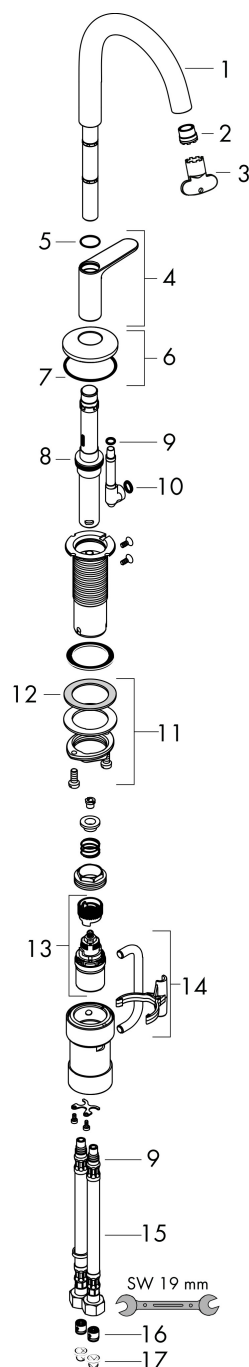

Varumärke	AXOR
Art. Namn	AXOR One Tvättställsblandare Select 140 med push-open ventil
Art. Nr.	48010670
RSK-nr.	8278778
Ytskikt	Matt svart
Pos	1

Produktbild

Funktioner

- består av: Tvättställsblandare, bottenventil
- ComfortZone: 140
- överhäng: 122 mm
- kranhöjd: 140 mm
- handtagsvariant: Select
- stråltyp: normalstråle
- maximal flödesmängd vid 3 bar: 5 l/min
- Selectinsats med temperaturkontroll
- Select-grepp för att stänga av/slå på vattnet
- temperaturbegränsning inställningsbar
- push-open avloppsventil G 1 ¼
- material bottenventil: metall
- ljudklass: I
- flödesklass: O
- EU taxonomy: max. 6 l/min - Substantial Contribution (SC) möjligt
- LEED: 35 % reduktion - max. 5,4 l/min
- BREEAM: nivå 2 - max. 7,5 l/min

Ritning

Teknologi

Certifikat

Koder/standarder

- STA 1743

Varumärke AXOR
Art. Namn **AXOR One** Tvättställsblandare Select 140 med push-open ventil
Art. Nr. 48010670
RSK-nr. 8278778
Ytskikt Matt svart
Pos 1

Flödesdiagram

Varumärke	AXOR
Art. Namn	AXOR One Tvättställsblandare Select 140 med push-open ventil
Art. Nr.	48010670
RSK-nr.	8278778
Ytskikt	Matt svart
Pos	1

Reservdelsritning för byggnadsår: >04/21

Varumärke	AXOR
Art. Namn	AXOR One Tvättställsblandare Select 140 med push-open ventil
Art. Nr.	48010670
RSK-nr.	8278778
Ytskikt	Matt svart
Pos	1

Reservdelslista för byggnadsår: >04/21

Pos.	Beskrivning	Art.nr.
1	Pip kpl.	94233670
2	Luftblandare kpl.	93118000
3	Monteringsverktyg	98987000
4	Grepp	94238670
5	O-ring 17x1	94259000
6	Rosett	93998670
7	O-Ring 46x2	98195000
8	O-ring 24x2,5	98145000
9	O-ring 7x1,5	98422000
10	O-ring 8x2	98112000
11	null	13961000
12	Glidring	97548000
13	Kartusch kpl.	92529000
14	Anslutningsvinkel	94262000
15	Anslutningsslang 450 mm M8x0,75 G3/8	93405000
16	Backventil DW 10	96456000
17	Silpackning	95291000
a	Push-open bottenventil	50100670
b	null	13898000