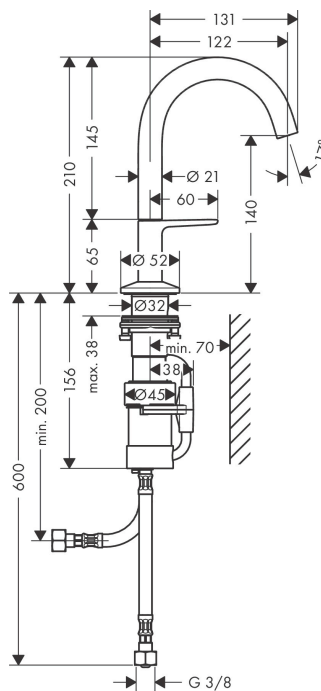

Varumärke	AXOR
Art. Namn	AXOR One Tvättställsblandare Select 140 med push-open ventil
Art. Nr.	48010670
Ytskikt	Matt svart
Pos	1

Produktbild

Cerifikat

Designpriser

GOLD
AWARD
2021

Ritning

Teknologi

Funktioner

- bestående av: Tvättställsblandare, bottenventil
- ComfortZone 140
- överhäng 122 mm
- stråltyp: normalstråle
- maximal flödesmängd vid 3 bar: 5 l/min
- Select- insats med temperaturkontroll
- temperaturbegränsning inställningsbar
- push-open avloppsventil G 1 ¼
- material bottenventil: metall
- ljudklass: I
- flödesklass: O
- PA-IX 38029/IO

Flödesdiagramm