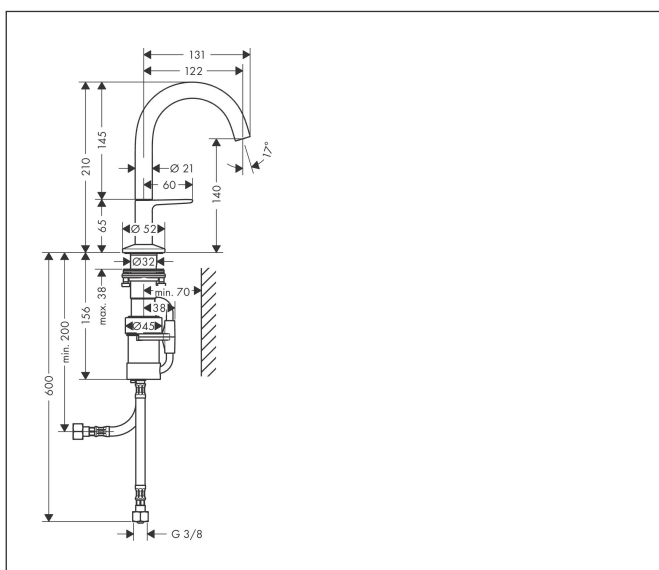

Varumärke	AXOR
Art. Namn	AXOR One Tvättställsblandare Select 140 med push-open ventil
Art. Nr.	48010670
RSK-nr.	8278778
Ytskikt	Matt svart
Pos	1

Produktbild

Funktioner

- består av: Tvättställsblandare, bottenventil
- ComfortZone: 140
- överhäng: 122 mm
- kranhöjd: 140 mm
- handtagsvariant: Select
- stråltyp: normalstråle
- maximal flödesmängd vid 3 bar: 5 l/min
- Selectinsats med temperaturkontroll
- Select-grepp för att stänga av/slå på vattnet
- temperaturbegränsning inställningsbar
- push-open avloppsventil G 1 ¼
- material bottenventil: metall
- ljudklass: I
- flödesklass: O
- EU taxonomy: max. 6 l/min - Substantial Contribution (SC) möjligt
- LEED: 35 % reduktion - max. 5,4 l/min
- BREEAM: nivå 2 - max. 7,5 l/min

Ritning

Teknologi

Certifikat

Koder/standarder

- STA 1743

Varumärke AXOR
Art. Namn **AXOR One** Tvättställsblandare Select 140 med push-open ventil
Art. Nr. 48010670
RSK-nr. 8278778
Ytskikt Matt svart
Pos 1

Flödesdiagram

Varumärke	AXOR
Art. Namn	AXOR One Tvättställsblandare Select 140 med push-open ventil
Art. Nr.	48010670
RSK-nr.	8278778
Ytskikt	Matt svart
Pos	1

Reservdelsritning för byggnadsår: >04/21

Varumärke	AXOR
Art. Namn	AXOR One Tvättställsblandare Select 140 med push-open ventil
Art. Nr.	48010670
RSK-nr.	8278778
Ytskikt	Matt svart
Pos	1

Reservdelslista för byggnadsår: >04/21

Pos.	Beskrivning	Art.nr.
1	Pip kpl.	94233670
2	Luftblandare kpl.	93118000
3	Monteringsverktyg	98987000
4	Grepp	94238670
5	O-ring 17x1	94259000
6	Rosett	93998670
7	O-Ring 46x2	98195000
8	O-ring 24x2,5	98145000
9	O-ring 7x1,5	98422000
10	O-ring 8x2	98112000
11	null	13961000
12	Glidring	97548000
13	Kartusch kpl.	92529000
14	Anslutningsvinkel	94262000
15	Anslutningsslang 450 mm M8x0,75 G3/8	93405000
16	Backventil DW 10	96456000
17	Silpackning	95291000
a	Push-open bottenventil	50100670
b	null	13898000