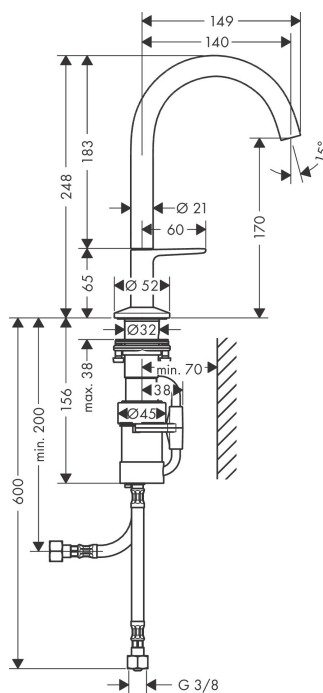

Varumärke	AXOR
Art. Namn	AXOR One Tvättställsblandare Select 170 med push-open ventil
Art. Nr.	48020000
Ytskikt	krom
Pos	1

Produktbild

Cerifikat

Designpriser

GOLD
AWARD
2021

Ritning

Teknologi

Funktioner

- bestående av: Tvättställsblandare, bottenventil
- ComfortZone 170
- överhäng 140 mm
- stråltyp: normalstråle
- maximal flödesmängd vid 3 bar: 5 l/min
- Select- insats med temperaturkontroll
- temperaturbegränsning inställningsbar
- push-open avloppsventil G 1 ¼
- material bottenventil: metall
- ljudklass: I
- flödesklass: O
- PA-IX 38029/IO

Flödesdiagramm

AXOR

Reservdelsritning

hansgrohe

Reservdelista

Pos.	Beskrivning	Art.nr.
1	Pip kpl.	94234000
2	Luftblandare kpl.	93118000
3	Monteringsverktyg	98987000
4	Grepp	94238000
5		94259000
6	Rosett	93998000
7	O-Ring 46x2	98195000
8	O-ring 24x2,5	98145000
9	null	13961000
10	Glidring	97548000
11	Kartusch kpl.	92529000
12	Anslutningsvinkel	94262000
13	Anslutningsslang 450 mm M8x0,75 G3/8	93405000
14	O-ring 7x1,5	98422000
15	Backventil DW 10	96456000
16	Silpackning	95291000
a	Push-open bottenventil	50100000
b	null	13898000