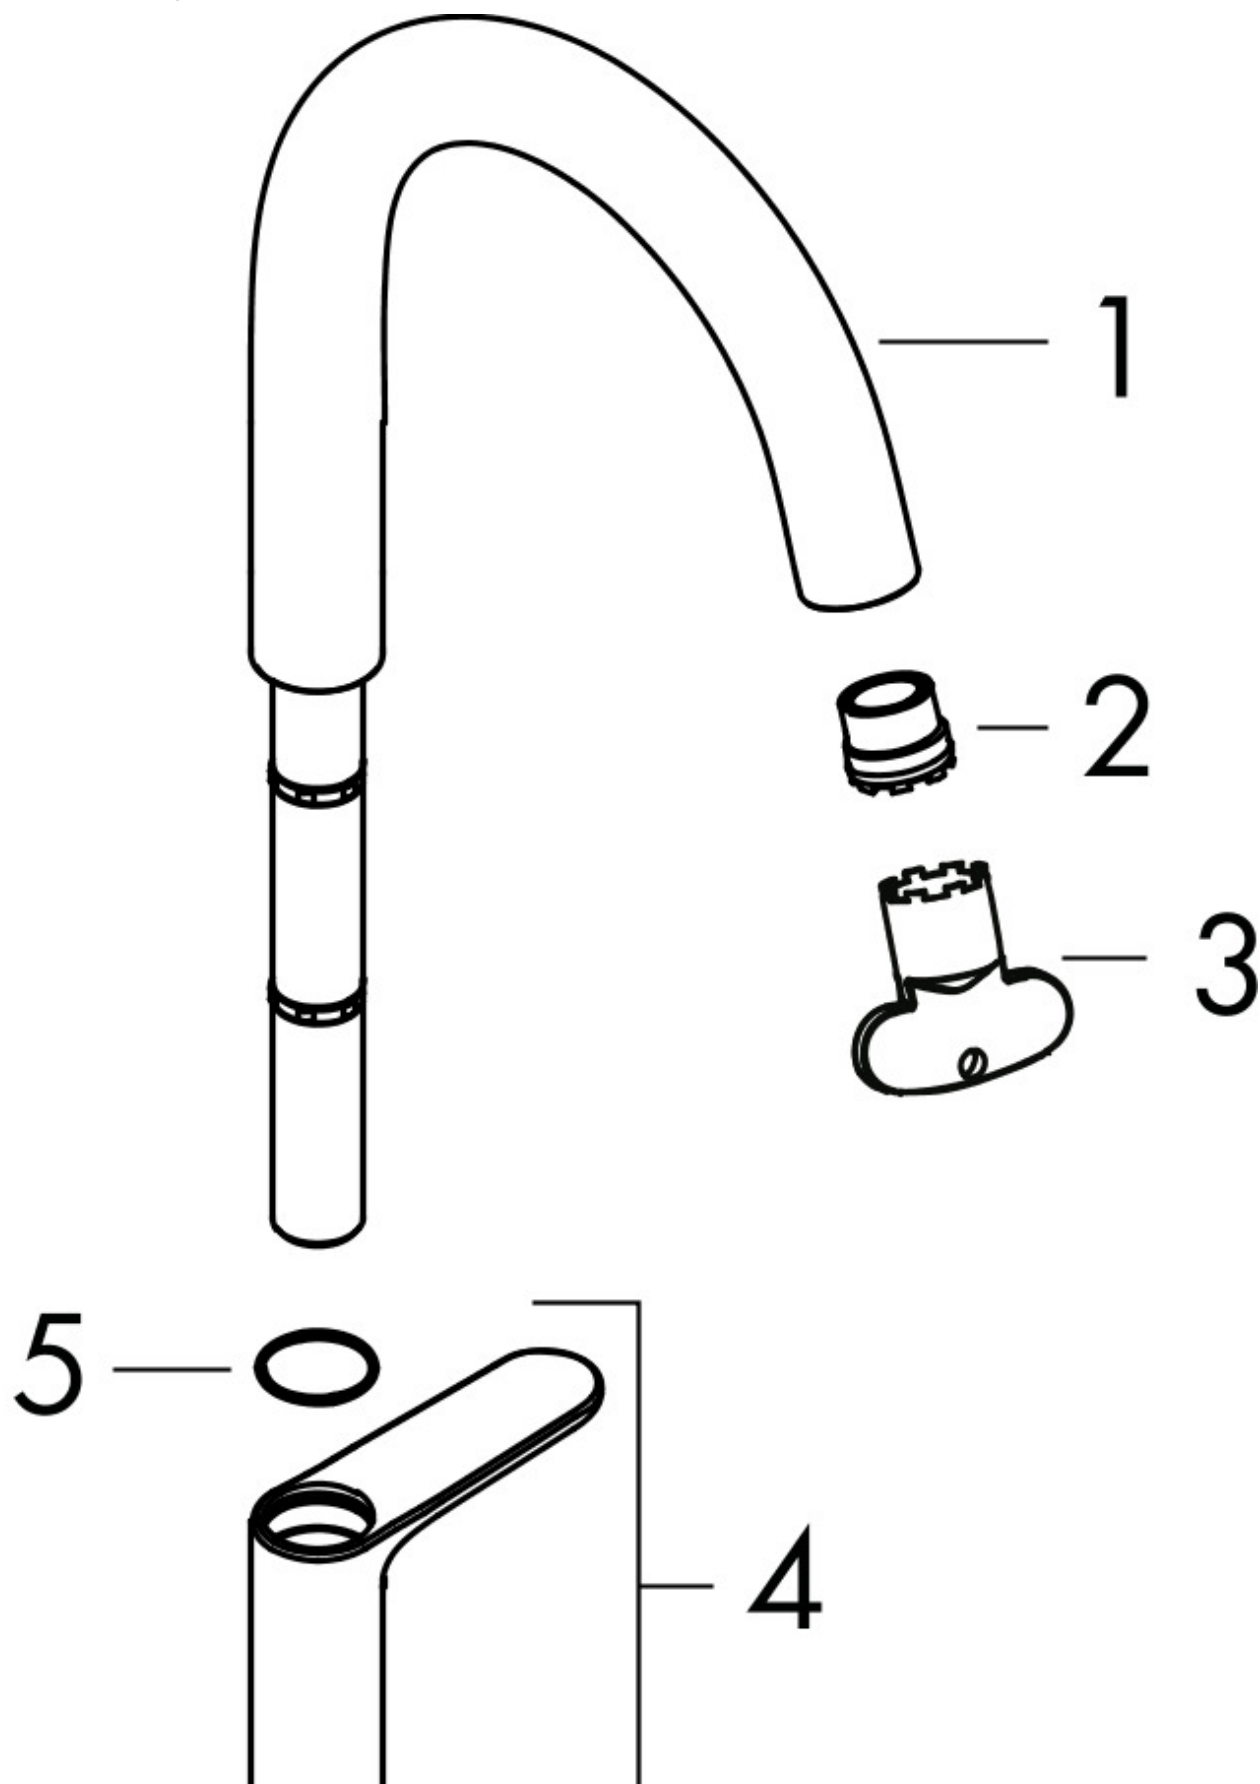

Varumärke	AXOR
Art. Namn	AXOR One Tvättställsblandare Select 170 med push-open ventil
Art. Nr.	48020000
Ytskikt	krom
Pos	1

Produktbild

Cerifikat

Designpriser

GOLD
AWARD
2021

Ritning

Teknologi

Funktioner

- bestående av: Tvättställsblandare, bottenventil
- ComfortZone 170
- överhäng 140 mm
- stråltyp: normalstråle
- maximal flödesmängd vid 3 bar: 5 l/min
- Select- insats med temperaturkontroll
- temperaturbegränsning inställningsbar
- push-open avloppsventil G 1 ¼
- material bottenventil: metall
- ljudklass: I
- flödesklass: O
- PA-IX 38029/IO

Flödesdiagramm

AXOR

Reservdelsritning

hansgrohe

Reservdelista

Pos.	Beskrivning	Art.nr.
1	Pip kpl.	94234000
2	Luftblandare kpl.	93118000
3	Monteringsverktyg	98987000
4	Grepp	94238000
5		94259000
6	Rosett	93998000
7	O-Ring 46x2	98195000
8	O-ring 24x2,5	98145000
9	null	13961000
10	Glidring	97548000
11	Kartusch kpl.	92529000
12	Anslutningsvinkel	94262000
13	Anslutningsslang 450 mm M8x0,75 G3/8	93405000
14	O-ring 7x1,5	98422000
15	Backventil DW 10	96456000
16	Silpackning	95291000
a	Push-open bottenventil	50100000
b	null	13898000