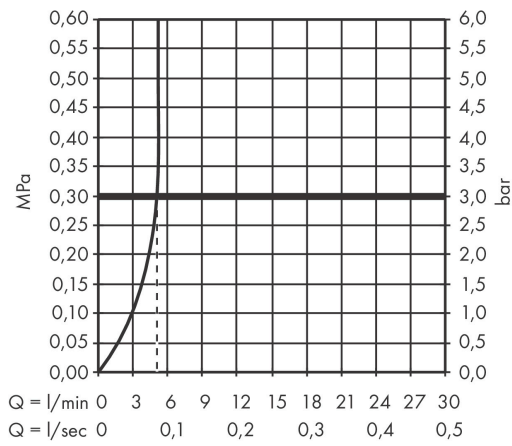

Flödesdiagramm