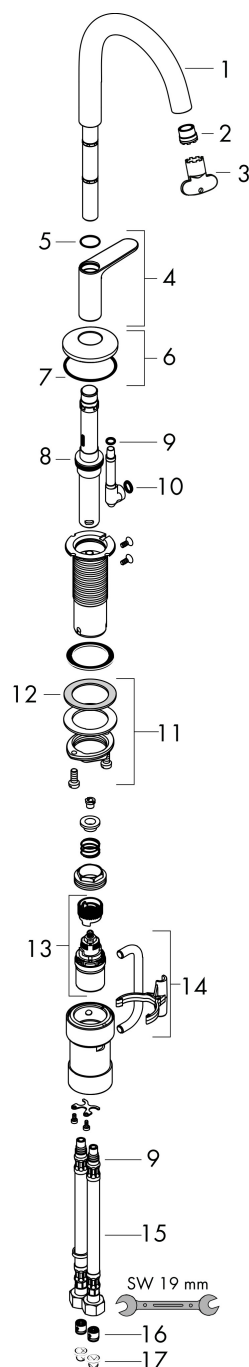

Varumärke	AXOR
Art. Namn	AXOR One Tvättställsblandare Select 170 med push-open ventil
Art. Nr.	48020000
RSK-nr.	8278779
Ytskikt	Krom
Pos	1

Reservdelsritning för byggnadsår: >04/21