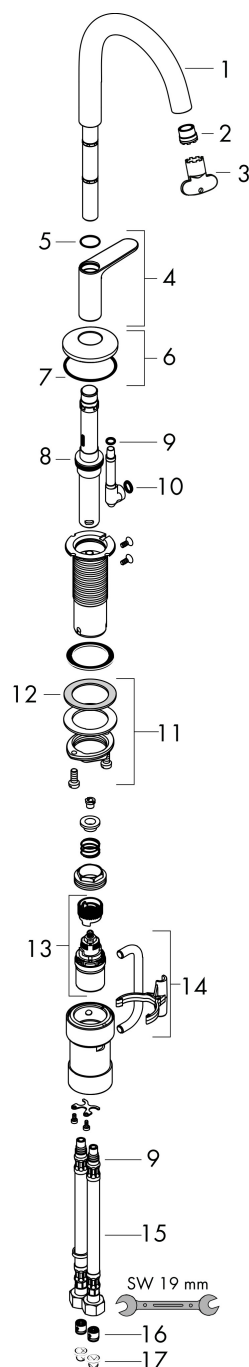

Varumärke	AXOR
Art. Namn	AXOR One Tvättställsblandare Select 170 med push-open ventil
Art. Nr.	48020670
RSK-nr.	8278780
Ytskikt	Matt svart
Pos	1

Reservdelsritning för byggnadsår: >04/21