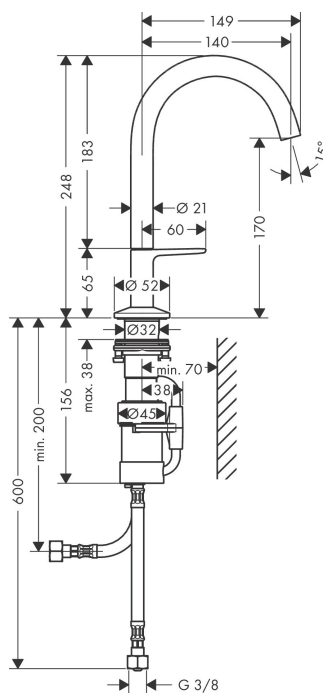

Varumärke	AXOR
Art. Namn	AXOR One Tvättställsblandare Select 170 med push-open ventil
Art. Nr.	48020670
Ytskikt	Matt svart
Pos	1

Produktbild

Cerifikat

Designpriser

GOLD
AWARD
2021

Ritning

Teknologi

Funktioner

- bestående av: Tvättställsblandare, bottenventil
- ComfortZone 170
- överhäng 140 mm
- stråltyp: normalstråle
- maximal flödesmängd vid 3 bar: 5 l/min
- Select- insats med temperaturkontroll
- temperaturbegränsning inställningsbar
- push-open avloppsventil G 1 ¼
- material bottenventil: metall
- ljudklass: I
- flödesklass: O
- PA-IX 38029/IO

Flödesdiagramm