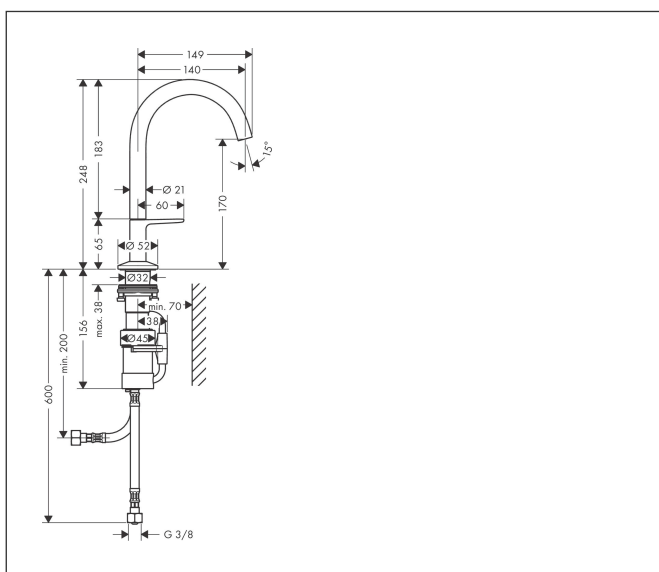

Ritning

Teknologi

Certifikat

Koder/standarder

- STA 1743