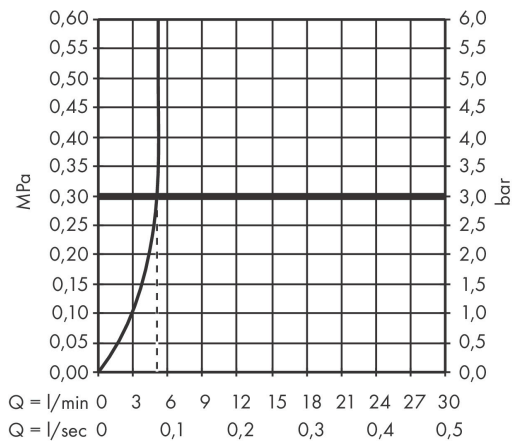

Flödesdiagramm