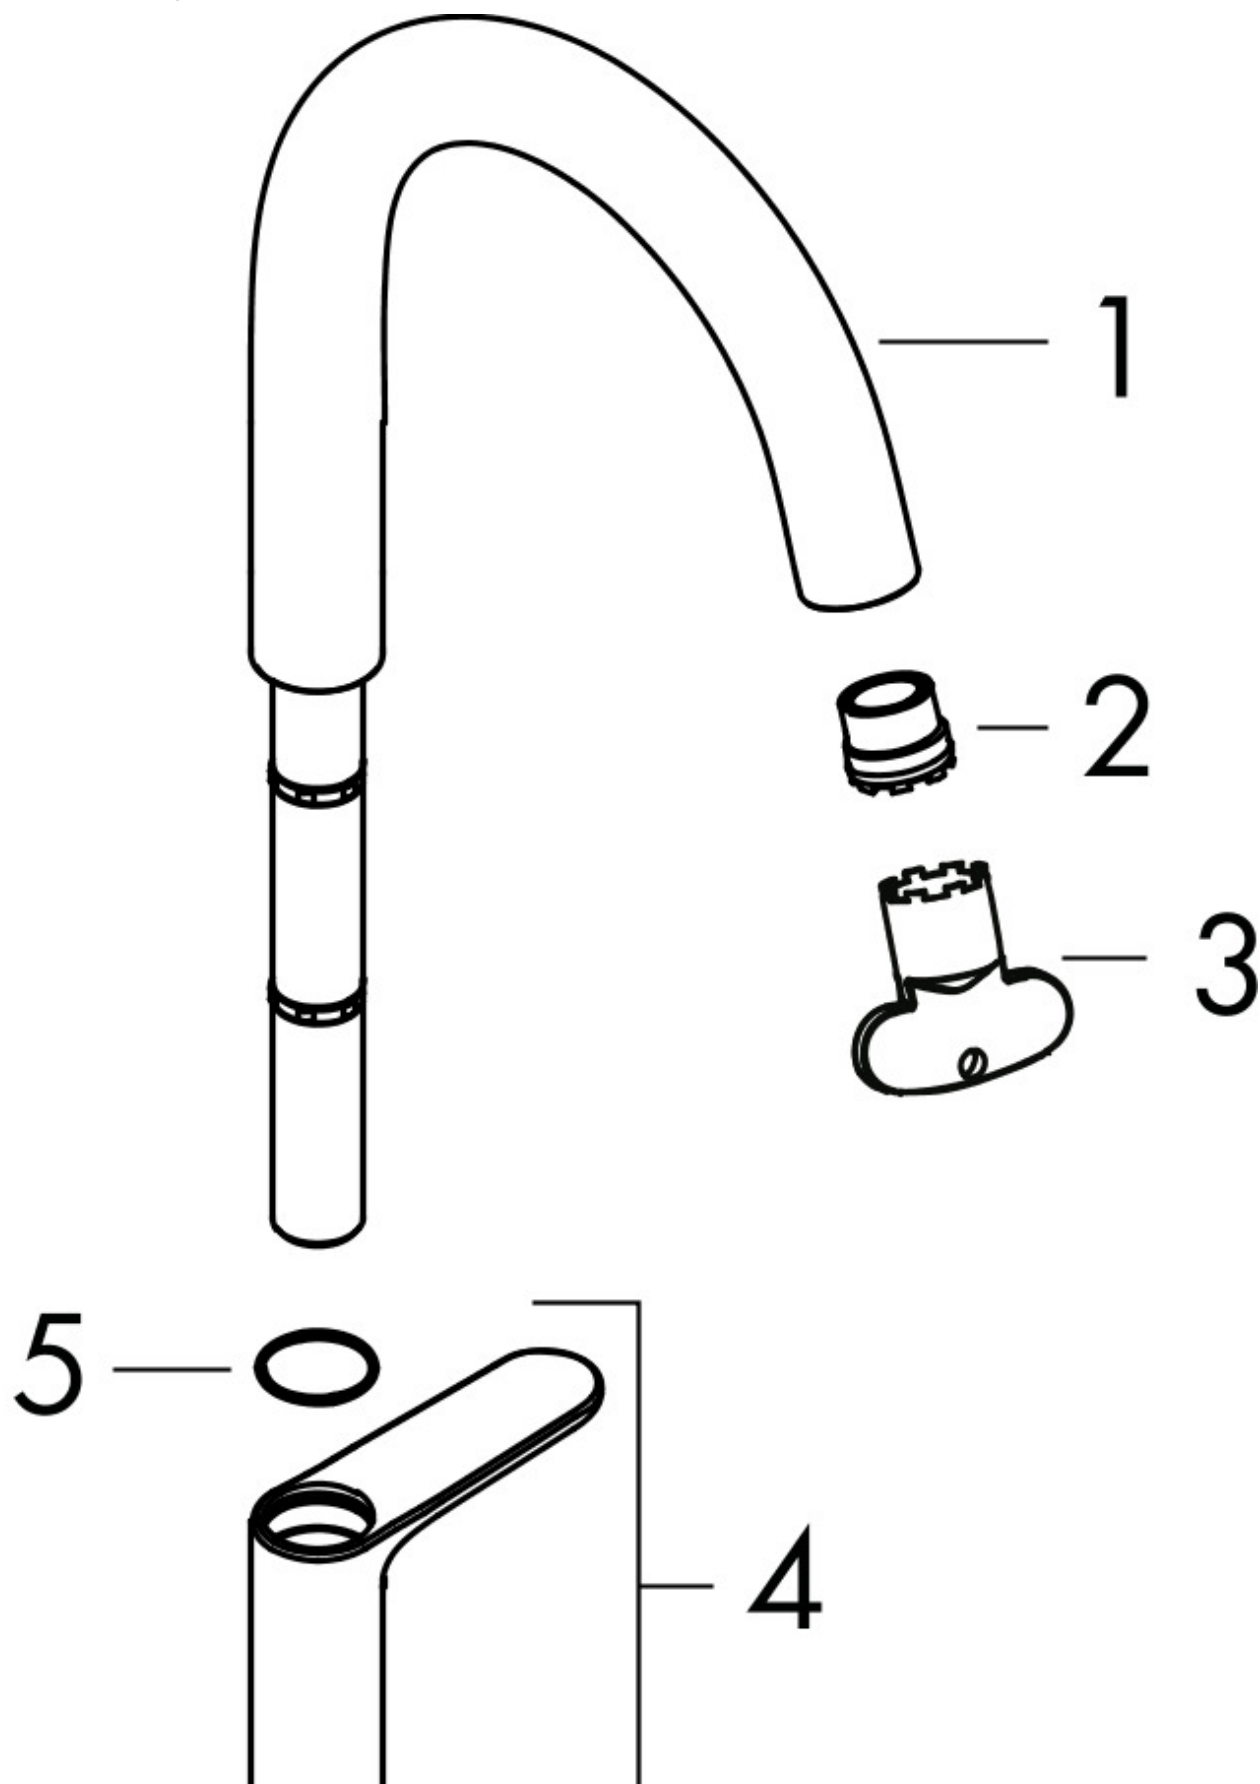

Varumärke	AXOR
Art. Namn	AXOR One Tvättställsblandare Select 260 med push-open ventil
Art. Nr.	48030000
Ytskikt	krom
Pos	1

Produktbild

Cerifikat

Designpriser

GOLD
AWARD
2021

Ritning

Teknologi

Funktioner

- bestående av: Tvättställsblandare, bottenventil
- ComfortZone 260
- överhäng 165 mm
- stråltyp: normalstråle
- maximal flödesmängd vid 3 bar: 5 l/min
- Select- insats med temperaturkontroll
- temperaturbegränsning inställningsbar
- push-open avloppsventil G 1 ¼
- material bottenventil: metall
- ljudklass: I
- flödesklass: O
- PA-IX 38029/IO

Flödesdiagramm

AXOR

Reservdelsritning

hansgrohe

Reservdelista

Pos.	Beskrivning	Art.nr.
1	Pip kpl.	94237000
2	Luftblandare kpl.	93118000
3	Monteringsverktyg	98987000
4	Grepp	94238000
5		94259000
6	Rosett	93998000
7	O-Ring 46x2	98195000
8	O-ring 24x2,5	98145000
9	null	13961000
10	Glidring	97548000
11	Kartusch kpl.	92529000
12	Anslutningsvinkel	94262000
13	Anslutningsslang 450 mm M8x0,75 G3/8	93405000
14	O-ring 7x1,5	98422000
15	Backventil DW 10	96456000
16	Silpackning	95291000
a	Push-open bottenventil	50100000
b	null	13898000