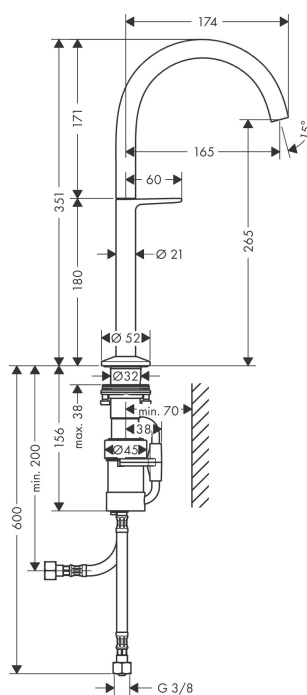

Varumärke	AXOR
Art. Namn	AXOR One Tvättställsblandare Select 260 med push-open ventil
Art. Nr.	48030000
Ytskikt	krom
Pos	1

Produktbild

Cerifikat

Designpriser

GOLD
AWARD
2021

Ritning

Teknologi

Funktioner

- bestående av: Tvättställsblandare, bottenventil
- ComfortZone 260
- överhäng 165 mm
- stråltyp: normalstråle
- maximal flödesmängd vid 3 bar: 5 l/min
- Select- insats med temperaturkontroll
- temperaturbegränsning inställningsbar
- push-open avloppsventil G 1 ¼
- material bottenventil: metall
- ljudklass: I
- flödesklass: O
- PA-IX 38029/IO

Flödesdiagramm

AXOR

Reservdelsritning

hansgrohe

Reservdelista

Pos.	Beskrivning	Art.nr.
1	Pip kpl.	94237000
2	Luftblandare kpl.	93118000
3	Monteringsverktyg	98987000
4	Grepp	94238000
5		94259000
6	Rosett	93998000
7	O-Ring 46x2	98195000
8	O-ring 24x2,5	98145000
9	null	13961000
10	Glidring	97548000
11	Kartusch kpl.	92529000
12	Anslutningsvinkel	94262000
13	Anslutningsslang 450 mm M8x0,75 G3/8	93405000
14	O-ring 7x1,5	98422000
15	Backventil DW 10	96456000
16	Silpackning	95291000
a	Push-open bottenventil	50100000
b	null	13898000