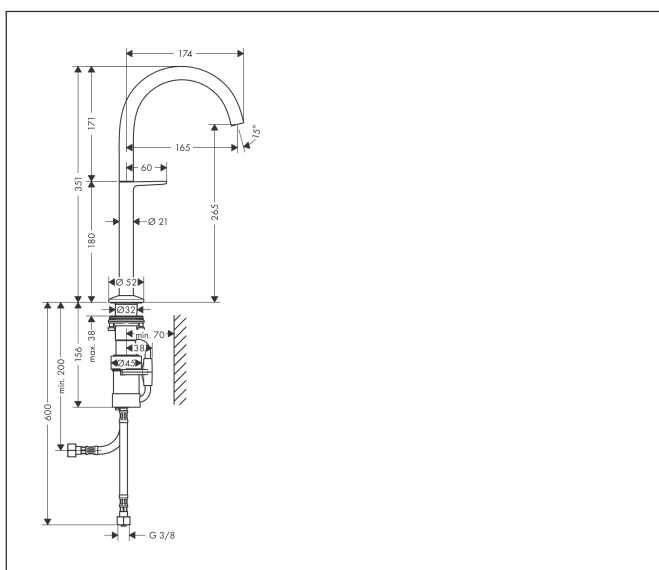

Ritning

Teknologi

Certifikat

Koder/standarder

- STA 1743