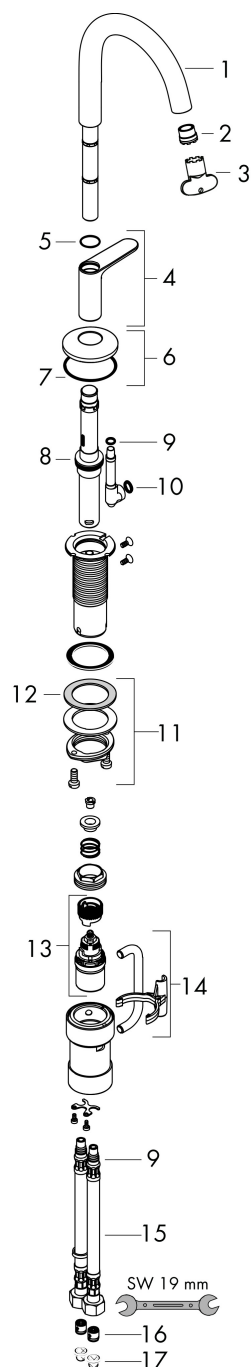

Varumärke	AXOR
Art. Namn	AXOR One Tvättställsblandare Select 260 med push-open ventil
Art. Nr.	48030670
RSK-nr.	8278782
Ytskikt	Matt svart
Pos	1

Reservdelsritning för byggnadsår: >04/21