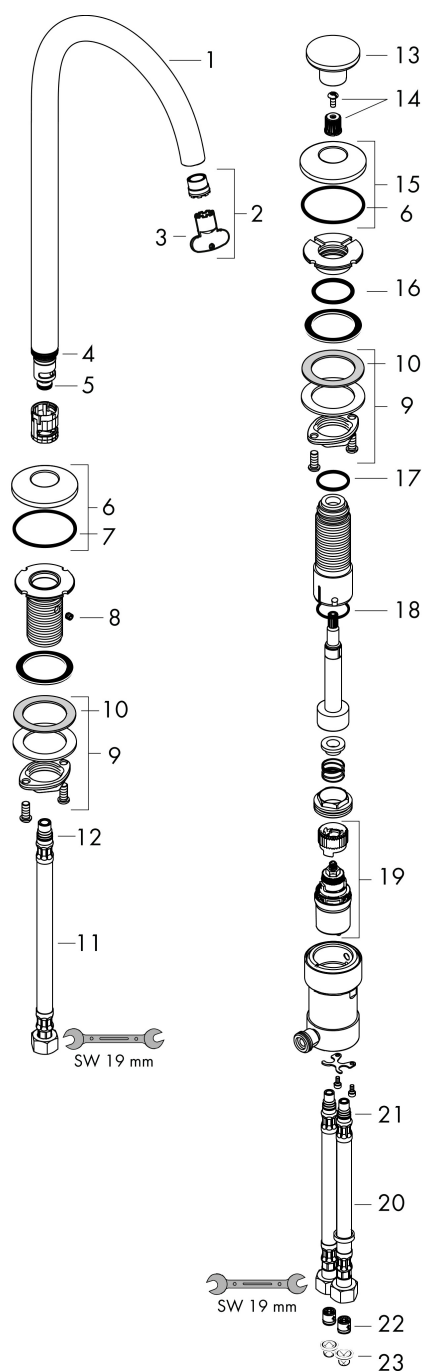

Varumärke	AXOR
Art. Namn	AXOR One 2-håls tvättställsblandare 260 med push-open ventil
Art. Nr.	48060670
RSK-nr.	8278784
Ytskikt	Matt svart
Pos	1

Produktbild

Ritning

Koder/standarder

- STA 1743

Funktioner

- består av: 2-håls tvättställsblandare, bottenventil
- ComfortZone: 260
- överhäng: 165 mm
- kranhöjd: 267 mm
- handtagsvariant: Select
- svängradie 120°
- stråltyp: normalstråle
- maximal flödesmängd vid 3 bar: 5 l/min
- Selectinsats med temperaturkontroll
- Select-grepp för att stänga av/slå på vattnet
- temperaturbegränsning inställningsbar
- push-open avloppsventil G 1 ¼
- material bottenventil: metall
- flexibel placering av styrenhet och pip möjlig
- styrenheten behöver ca. 20 cm mellanrum i ovankant
- EU taxonomy: max. 6 l/min - Substantial Contribution (SC) möjligt
- LEED: 35 % reduktion - max. 5,4 l/min
- BREEAM: nivå 2 - max. 7,5 l/min

Teknologi

Certifikat

Varumärke AXOR
Art. Namn **AXOR One** 2-håls tvättställsblandare 260 med push-open ventil
Art. Nr. 48060670
RSK-nr. 8278784
Ytskikt Matt svart
Pos 1

Flödesdiagram

Varumärke	AXOR
Art. Namn	AXOR One 2-håls tvättställsblandare 260 med push-open ventil
Art. Nr.	48060670
RSK-nr.	8278784
Ytskikt	Matt svart
Pos	1

Reservdelsritning för byggnadsår: >04/21

Varumärke AXOR
 Art. Namn **AXOR One** 2-håls tvättställsblandare 260 med push-open ventil
 Art. Nr. 48060670
 RSK-nr. 8278784
 Ytskikt Matt svart
 Pos 1

Reservdelista för byggnadsår: >04/21