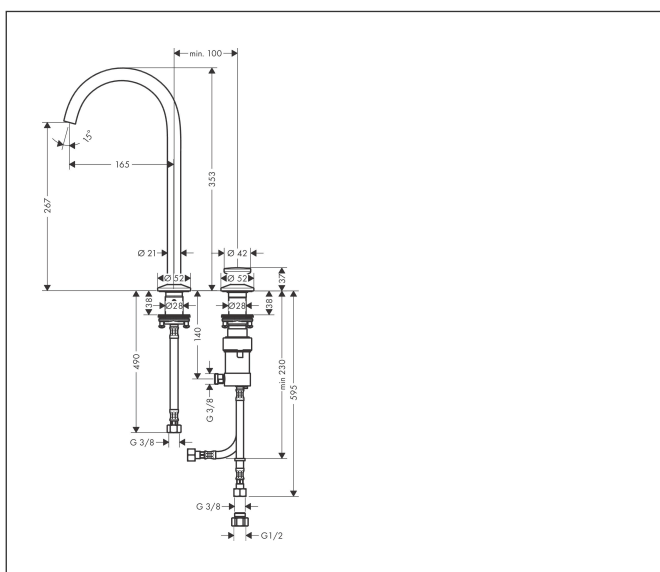

Varumärke	AXOR
Art. Namn	AXOR One 2-håls tvättställsblandare 260 med push-open ventil
Art. Nr.	48060670
RSK-nr.	8278784
Ytskikt	Matt svart
Pos	1

Produktbild

Ritning

Koder/standarder

- STA 1743

Funktioner

- består av: 2-håls tvättställsblandare, bottenventil
- ComfortZone: 260
- överhäng: 165 mm
- kranhöjd: 267 mm
- handtagsvariant: Select
- svängradie 120°
- stråltyp: normalstråle
- maximal flödesmängd vid 3 bar: 5 l/min
- Selectinsats med temperaturkontroll
- Select-grepp för att stänga av/slå på vattnet
- temperaturbegränsning inställningsbar
- push-open avloppsventil G 1 ¼
- material bottenventil: metall
- flexibel placering av styrenhet och pip möjlig
- styrenheten behöver ca. 20 cm mellanrum i ovankant
- EU taxonomy: max. 6 l/min - Substantial Contribution (SC) möjligt
- LEED: 35 % reduktion - max. 5,4 l/min
- BREEAM: nivå 2 - max. 7,5 l/min

Teknologi

Certifikat

Varumärke AXOR
Art. Namn **AXOR One** 2-håls tvättställsblandare 260 med push-open ventil
Art. Nr. 48060670
RSK-nr. 8278784
Ytskikt Matt svart
Pos 1

Flödesdiagram

Varumärke	AXOR
Art. Namn	AXOR One 2-håls tvättställsblandare 260 med push-open ventil
Art. Nr.	48060670
RSK-nr.	8278784
Ytskikt	Matt svart
Pos	1

Reservdelsritning för byggnadsår: >04/21

Varumärke AXOR
 Art. Namn **AXOR One** 2-håls tvättställsblandare 260 med push-open ventil
 Art. Nr. 48060670
 RSK-nr. 8278784
 Ytskikt Matt svart
 Pos 1

Reservdelista för byggnadsår: >04/21