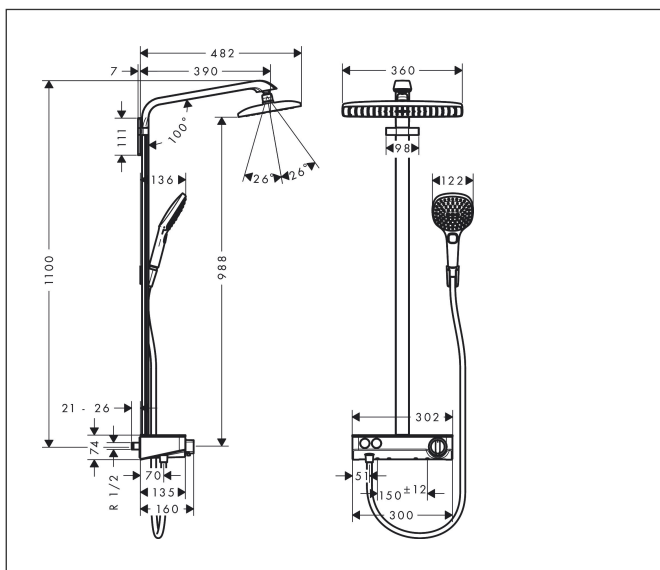

Varumärke	hansgrohe
Art. Namn	Raindance E Showerpipe 360 1jet med ShowerTablet Select 300
Art. Nr.	27288000
Ytskikt	Krom
Pos	1

Produktbild

Ritning

Funktioner

- består av: huvuddusch, handdusch, duschtermostat, duschlang, duschhållare, duschstång
- huvuddusch Raindance E 360 Air
- duschstorlek huvuddusch: 360 x 190 mm
- stråltyp huvuddusch: RainAir
- kulle: huvuddusch med inställningsbar vinkel
- stråltyp handdusch: RainAir, Rain, Whirl
- hylla i säkerhetsglas
- yta hylla: krom
- maximal flödesmängd vid 3 bar: 16,9 l/min
- min. driftstryck: 0,8 bar
- max driftstryck: 5 bar
- stångbredd: 40 mm
- duscharmlängd huvuddusch: 380 mm
- CoolContact termostat: Förhindrar att höljet värms upp och gör det säkrare att duscha
- termostat ShowerTablet Select 300
- säkerhets spärr vid 40°C
- inställningsbar varmvattenbegränsning
- förbrukaraktivering med Select-knapp
- lämpad för genomflödesvärmare
- monteringsstyp: ytmontering
- anslutningsstorlek DN15
- anslutningsgänga G 1/2
- stickmått 150 cc ± 12 mm