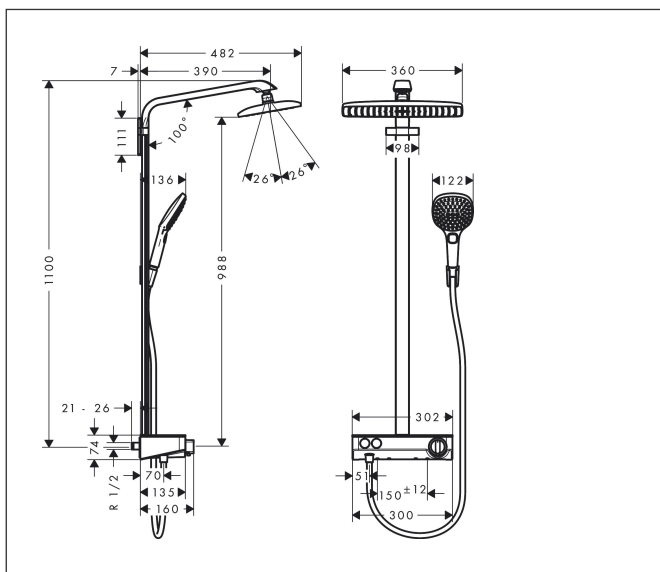

Varumärke	hansgrohe
Art. Namn	Raindance E Showerpipe 360 1jet med ShowerTablet Select 300
Art. Nr.	27288400
Ytskikt	Vit/Krom
Pos	1

Produktbild

Ritning

Funktioner

- består av: huvuddusch, handdusch, duschtermostat, duschlang, duschkållare, duschstång
- huvuddusch Raindance E 360 Air
- duschstorlek huvuddusch: 360 x 190 mm
- stråltyp huvuddusch: RainAir
- kulle: huvuddusch med inställningsbar vinkel
- stråltyp handdusch: RainAir, Rain, Whirl
- hylla i säkerhetsglas
- yta hylla: vit
- maximal flödesmängd vid 3 bar: 16,9 l/min
- min. driftstryck: 0,8 bar
- max driftstryck: 5 bar
- stångbredd: 40 mm
- duscharmlängd huvuddusch: 380 mm
- CoolContact termostat: Förhindrar att höljet värms upp och gör det säkrare att duscha
- termostat ShowerTablet Select 300
- säkerhets spärr vid 40°C
- inställningsbar varmvattenbegränsning
- förbrukaraktivering med Select-knapp
- lämpad för genomflödesvärmare
- monteringsstyp: ytmontering
- anslutningsstorlek DN15
- anslutningsgång G 1/2
- stickmått 150 cc ± 12 mm