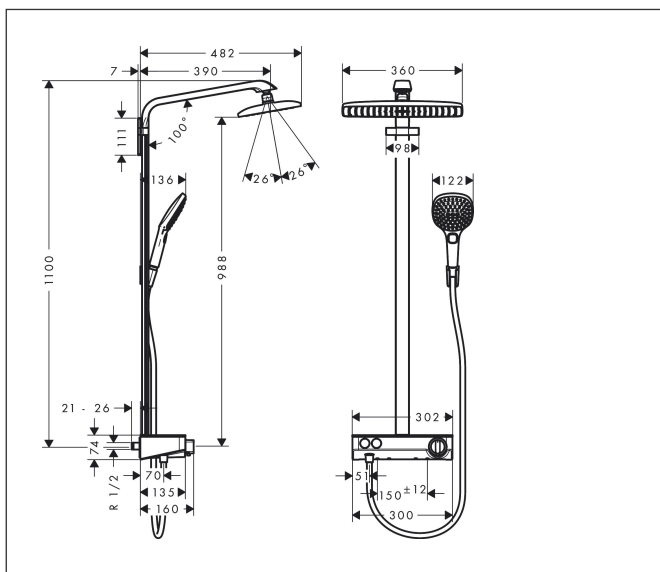

Varumärke	hansgrohe
Art. Namn	Raindance E Showerpipe 360 1jet EcoSmart 9 l/min med ShowerTablet Select 300
Art. Nr.	27287400
Ytskikt	Vit/Krom
Pos	1

Produktbild

Ritning

Funktioner

- består av: huvuddusch, handdusch, duschtermostat, duschlang, duschhållare
- huvuddusch Raindance E 360 Air
- duschstorlek huvuddusch: 360 x 190 mm
- stråltyp huvuddusch: RainAir
- kulle: huvuddusch med inställningsbar vinkel
- hylla i säkerhetsglas
- yta hylla: vit
- maximal flödesmängd vid 3 bar: 9 l/min
- flödesmängd RainAir (vid 3 bar): 9 l/min
- min. driftstryck: 3 bar
- max driftstryck: 10 bar
- duscharmlängd huvuddusch: 380 mm
- CoolContact termostat: Förhindrar att höljet värms upp och gör det säkrare att duscha
- termostat ShowerTablet Select 300
- säkerhetsspärr vid 40°C
- inställningsbar varmvattenbegränsning
- förbrukaraktivering med Select-knapp
- lämpad för genomflödesvärmare
- monteringsstyp: ytmontering
- anslutningsstorlek DN 15
- anslutningsgänga G 1/2
- stickmått 150 cc ± 12 mm
- skyddat mot återströmning