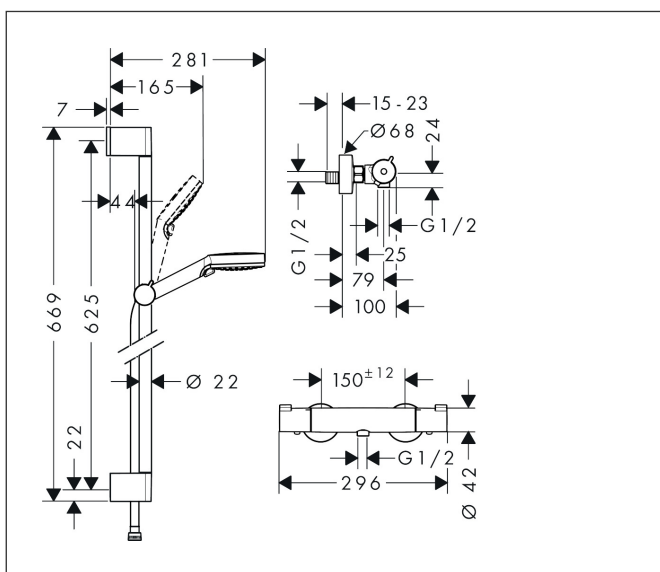

Varumärke	hansgrohe
Art. Namn	Crometta Duschsystem Vario med Ecostat 1001 CL termostat och duschstång 65 cm
Art. Nr.	27812400
Ytskikt	Vit/Krom
Pos	1

Produktbild

Funktioner

- består av: handdusch, duschtermostat, duschstång, glidfäste, duschslang
- duschhuvudsstorlek: 100 mm
- stråltyp huvuddusch: Rain, IntenseRain
- stråltypsomställning med vridbar strålskiva
- maximal flödesmängd vid 3 bar: 14 l/min
- profil stigrör: rund
- stängdiameter: 22 mm
- duschsidig vridvirvel mot irriterande förvridning av duschslangen
- 90 graders justerbart reglage, svänger vänster och höger, upp och ner
- väggstöd från plast
- max driftstryck: 6 bar
- min. driftstryck: 1 bar
- stigrörlängd: 650.0 mm

Ritning

Teknologi

Stråltyper