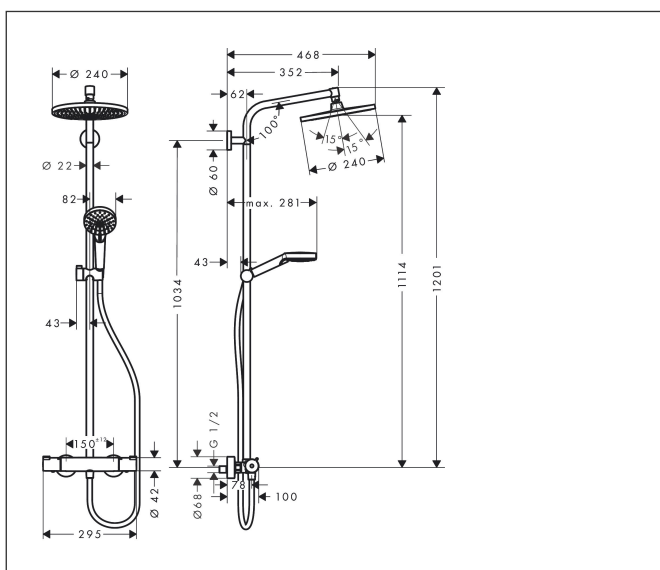

Varumärke	hansgrohe
Art. Namn	Crometta S Showerpipe 240 1jet med termostat
Art. Nr.	27267000
Ytskikt	Krom
Pos	1

Produktbild

Ritning

Funktioner

- består av: huvuddusch, handdusch, duschtermostat, duschslang, glidfäste, duschstång
- huvuddusch Crometta S 240
- duschstorlek huvuddusch: 240 mm
- stråltyp huvuddusch: Rain
- kulle: huvuddusch med inställningsbar vinkel
- duschhållaren justerbar 45°
- stråltyp handdusch: Rain, IntenseRain
- maximal flödesmängd vid 3 bar: 16 l/min
- flödesmängd Rain (vid 3 bar): 16 l/min
- min. driftstryck: 1,2 bar
- max driftstryck: 10 bar
- stigrör kan avkortas
- stångdiameter: 22 mm
- höjjusterbar handduschhållare
- duscharmlängd huvuddusch: 350 mm
- termostat Ecostat 1001 CL
- säkerhets spärr vid 40°C
- inställningsbar varmvattenbegränsning
- förbrukaraktivering genom vridning
- lämpad för genomflödesvärmare
- monteringsstyp: ytmontering
- anslutningsstorlek DN15
- anslutningsgänga G 1/2
- stickmått 150 cc ± 12 mm