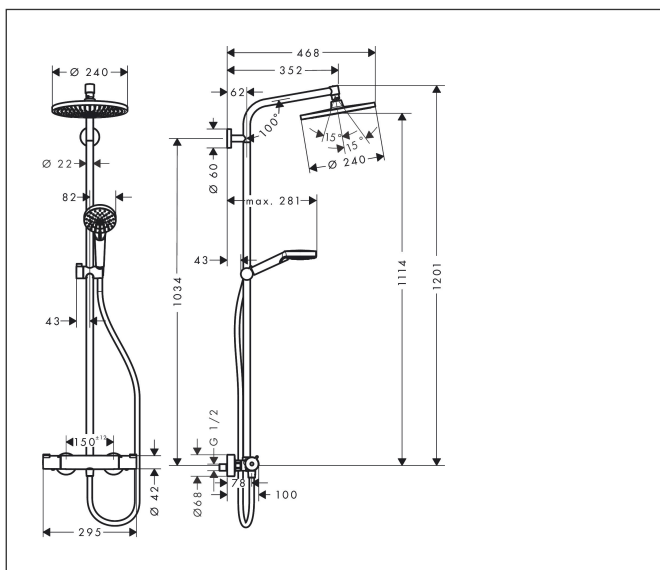

Varumärke	hansgrohe
Art. Namn	Crometta S Showerpipe 240 1jet EcoSmart med termostat
Art. Nr.	27268000
Ytskikt	Krom
Pos	1

Produktbild

Ritning

Funktioner

- består av: huvuddusch, handdusch, duschtermostat, duschslang, glidfäste
- huvuddusch Crometta S 240
- duschstorlek huvuddusch: 240 mm
- stråltyp huvuddusch: Rain
- kulle: huvuddusch med inställningsbar vinkel
- duschhållaren justerbar 45°
- maximal flödesmängd vid 3 bar: 7,6 l/min
- min. driftstryck: 1 bar
- max driftstryck: 10 bar
- stigrör kan avkortas
- stångdiameter: 22 mm
- höjjusterbar handduschhållare
- duscharmlängd huvuddusch: 350 mm
- termostat Ecostat 1001 CL
- säkerhetsspärr vid 40°C
- inställningsbar varmvattenbegränsning
- förbrukaraktivering genom vridning
- lämpad för genomflödesvärmare
- monteringsstyp: ytmontering
- anslutningsstorlek DN15
- anslutningsgänga G 1/2
- stickmått 150 cc ± 12 mm
- skyddat mot återströmning
- ljudklass: I