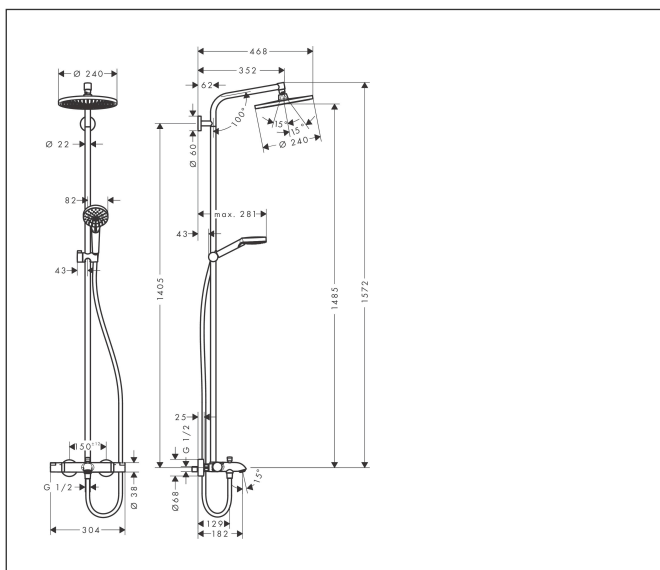

Varumärke	hansgrohe
Art. Namn	<b>Crometta S</b> Showerpipe 240 1jet med kartermostat
Art. Nr.	27320000
Ytsikt	Krom
Pos	1

## Produktbild

## Funktioner

- består av: huvuddusch, handdusch, kartermostat, duschslang, glidfäste, duschstång
- huvuddusch Crometta S 240
- duschstorlek huvuddusch: 240 mm
- stråltyp huvuddusch: Rain
- kulle: huvuddusch med inställningsbar vinkel
- duschhållaren justerbar 45°
- yta strålskiva: krom
- stråltyp handdusch: Rain, IntenseRain
- flödesmängd Rain (vid 3 bar): 17 l/min
- flödesmängd badkarspåyllare: 20 l/min
- min. driftstryck: 1 bar
- max driftstryck: 10 bar
- stigrör kan avkortas
- stågdiameter: 22 mm
- höjdjusterbar handduschhållare
- duscharmlängd huvuddusch: 350 mm
- termostat Ecostat Comfort
- säkerhetsspärr vid 40° C
- inställningsbar varmvattenbegränsning
- förbrukaraktivering genom vridning
- lämpad för genomflödesvärmare
- monteringsstyp: ytmontering
- anslutningsstorlek DN15
- anslutningsgänga G 1/2