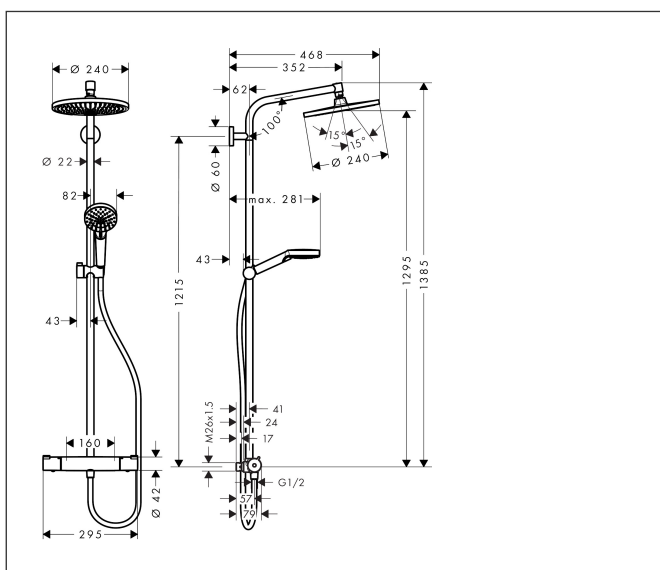

Varumärke	hansgrohe
Art. Namn	Crometta S Showerpipe 240 1jet med termostat 160cc
Art. Nr.	27332000
Ytskikt	Krom
Pos	1

Produktbild

Ritning

Funktioner

- består av: huvuddusch, handdusch, duschtermostat, duschlang, glidfäste
- huvuddusch Crometta S 240
- duschstorlek huvuddusch: 240 mm
- stråltyp huvuddusch: Rain
- kulle: huvuddusch med inställningsbar vinkel
- maximal flödesmängd vid 3 bar: 11 l/min
- flödesmängd Rain (vid 3 bar): 11 l/min
- min. driftstryck: 1,5 bar
- max driftstryck: 10 bar
- stångdiameter: 22 mm
- höjjusterbar handduschhållare
- duschamlängd huvuddusch: 350 mm
- termostat Ecostat 1001 CL
- säkerhetspärre vid 40°C
- inställningsbar varmvattenbegränsning
- förbrukaraktivering genom vridning
- lämpad för genomflödesvärmare
- monteringsstyp: ytmontering
- anslutningsstorlek DN15
- anslutningsgunga G 1/2
- stickmått 160 cc
- skyddat mot återströmning
- montering: väggmontage
- antal förbrukare: för 2 funktioner