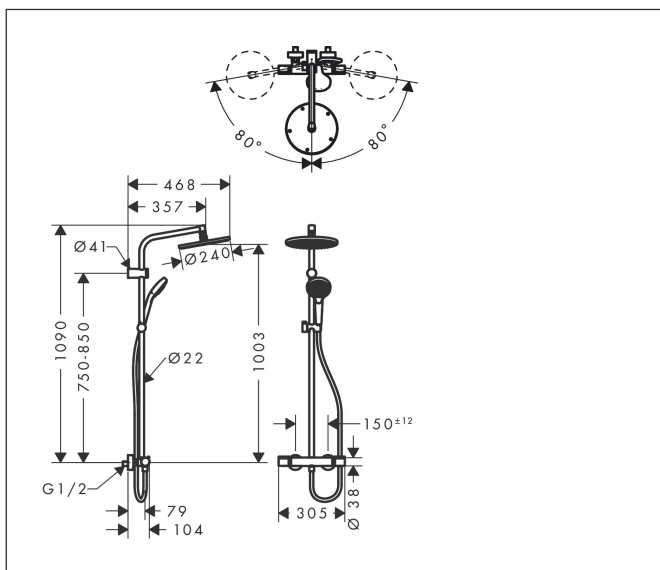

Varumärke	hansgrohe
Art. Namn	<b>MySelect S</b> Showerpipe 240 ljet med termostat
Art. Nr.	26758400
Ytskikt	Vit/Krom
Pos	1

## Funktioner

- består av: huvuddusch, handdusch, duschtermostat, duschlang, glidfäste
- duschstorlek huvuddusch: 240 mm
- stråltyp huvuddusch: RainAir
- kullad: huvuddusch med inställningsbar vinkel
- maximal flödesmängd vid 3 bar: 12 l/min
- flödesmängd RainAir (vid 3 bar): 12 l/min
- min. driftstryck: 1,5 bar
- max driftstryck: 10 bar
- stigrör kan avkortas
- höjjusterbar handduschhållare
- duscharm längd huvuddusch: 380 mm
- svängbar duscharm
- termostat Versostat
- säkerhetspärre vid 40°C
- inställningsbar varmvattenbegränsning
- förbrukaraktivering genom vridning
- lämpad för genomflödesvärmare
- monteringsstyp: ytmontering
- anslutningsstorlek DN15
- anslutningsgunga G 1/2
- stickmått 150 cc ± 12 mm
- skyddat mot återströmning
- stigrörlängd: 1023 mm
- montering: väggmontage