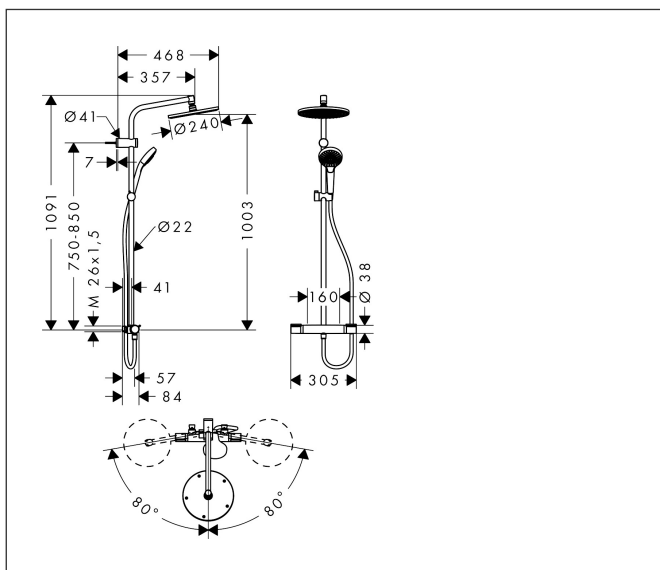

Varumärke	hansgrohe
Art. Namn	MySelect S Showerpipe 240 ljet med termostat 160cc
Art. Nr.	26765400
Ytskikt	Vit/Krom
Pos	1

Produktbild

Ritning

Funktioner

- består av: huvuddusch, handdusch, duschtermostat, duschslang, glidfäste
- duschstorlek huvuddusch: 240 mm
- stråltyp huvuddusch: RainAir
- kullad: huvuddusch med inställningsbar vinkel
- flödesmängd RainAir (vid 3 bar): 19 l/min
- höjddjusterbar handduschhållare
- duscharmlängd huvuddusch: 380 mm
- svängbar duscharm
- termostat Versostat
- säkerhetsspärr vid 40°C
- inställningsbar varmvattenbegränsning
- förbrukaraktivering genom vridning
- lämpad för genomflödesvärmare
- monteringsstyp: ytmontering
- anslutningsstorlek DN15
- anslutningsgänga M 26x1,5
- stickmått 160 cc
- stigrörlängd: 1023 mm