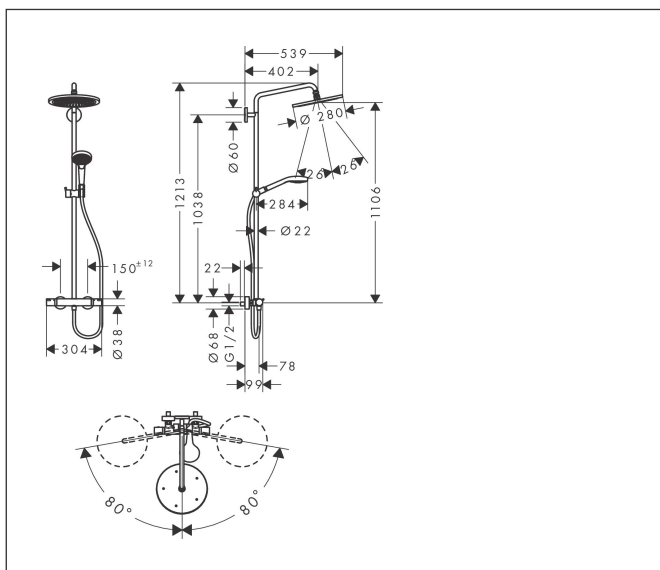

Varumärke	hansgrohe
Art. Namn	Croma Select S Showerpipe 280 1jet med termostat
Art. Nr.	26790000
Ytsikt	Krom
Pos	1

reddot award 2017
winner

Produktbild

Ritning

Funktioner

- består av: huvuddusch, handdusch, duschtermostat, duschlang, glidfäste, duschstång
- huvuddusch Croma 280
- duschstorlek huvuddusch: 280 mm
- stråltyp huvuddusch: RainAir
- kulle: huvuddusch med inställningsbar vinkel
- stråltyp handdusch: massage, IntenseRain, SoftRain
- maximal flödesmängd vid 3 bar: 16 l/min
- flödesmängd för handdusch vid 3 bar: 16 l/min
- flödesmängd RainAir (vid 3 bar): 16 l/min
- min. driftstryck: 1 bar
- max driftstryck: 10 bar
- stigrör kan avkortas
- stångdiameter: 22 mm
- höjdjusterbar handduschhållare
- duscharmlängd huvuddusch: 400 mm
- svängbar duscharm
- termostat Ecostat Comfort
- säkerhetsspärr vid 40 °C
- inställningsbar varmvattenbegränsning
- förbrukaraktivering genom vridning
- lämpad för genomflödesvärmare
- monteringsstyp: ytmontering
- anslutningsstorlek DN15
- anslutningsgänga G 1/2