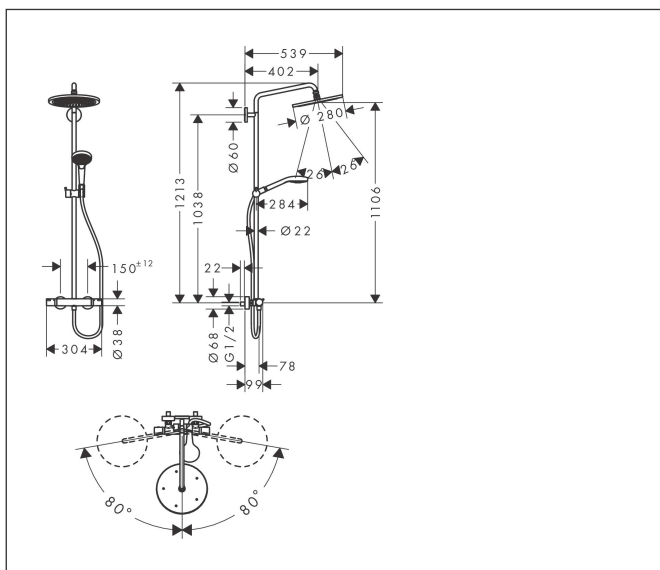

Varumärke	hansgrohe
Art. Namn	Croma Select S Showerpipe 280 1jet EcoSmart 9 l/min med termostat
Art. Nr.	26794000
Ytsikt	Krom
Pos	1

Produktbild

Ritning

Funktioner

- består av: huvuddusch, handdusch, duschtermostat, duschlang, glidfäste
- huvuddusch Croma 280
- duschstorlek huvuddusch: 280 mm
- stråltyp huvuddusch: RainAir
- kulle: huvuddusch med inställningsbar vinkel
- maximal flödesmängd vid 3 bar: 9 l/min
- flödesmängd RainAir (vid 3 bar): 9 l/min
- min. driftstryck: 2,2 bar
- max driftstryck: 10 bar
- stigrör kan avkortas
- stågdiameter: 22 mm
- höjjusterbar handduschhållare
- duscharmlängd huvuddusch: 400 mm
- svängbar duscharm
- termostat Ecostat Comfort
- säkerhetspörr vid 40°C
- inställningsbar varmvattenbegränsning
- förbrukaraktivering genom vridning
- lämpad för genomflödesvärmare
- monteringsstyp: ytmontering
- anslutningsstorlek DN 15
- anslutningsgönga G 1/2
- stickmått 150 cc ± 12 mm
- skyddat mot återströmning