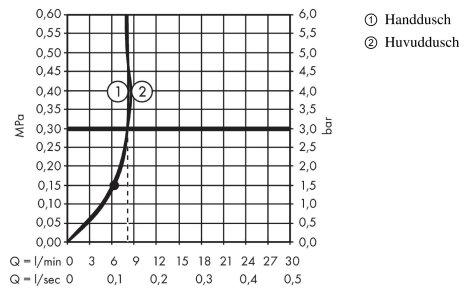

Raindance E Showerpipe 300 1jet EcoSmart 9 l/min med ShowerTablet 350

Ytskikt: krom Art.nr. : 27362000

Produktdetaljer

Produktinformation

- bestående av: huvuddusch, handdusch, duschtermostat, duschslang, duschhållare
- 90 graders justerbart reglage, svänger vänster och höger, upp och ner
- endast en funktion åt gången kan benyttjas
- huvuddusch Raindance E 300 Air 1jet
- duschhuvudsstorlek: 300 x 300 mm
- huvuddusch med inställningsbar vinkel
- hylla i säkerhetsglas
- stråltyp: RainAir
- flödesmängd RainAir (vid 3 bar): 9 l/min
- helförkromad strålskiva
- duscharmslängd: 405 mm
- termostat ShowerTablet 350
- yta hylla: eloxerad aluminium
- isolerade vattenslangar
- säkerhetsspärr vid 40°C
- inställningsbar varmvattenbegränsning
- förbrukaraktivering genom vridning
- monteringsstyp: ytmontering
- anslutningsstorlek DN15
- anslutningsgänga R ½
- stickmått 150 cc ± 12 mm
- stigrör kan inte avkortas
- ACS 18 ACC LY 507, valide jusqu'au 09.08.2023
- WELS SGP 1 Tick SHT-2018/023729

Tekniska lösningar

Designpriser

Certificates

Produktbild

Måttskiss

Raindance E
Showerpipe 300 1jet EcoSmart 9 l/min med ShowerTablet 350
 Ytskikt: krom Art.nr. : 27362000

Genomflödesprogram

Raindance E
Showerpipe 300 1jet EcoSmart 9 l/min med ShowerTablet 350
 Ytskikt: krom Art.nr. : 27362000