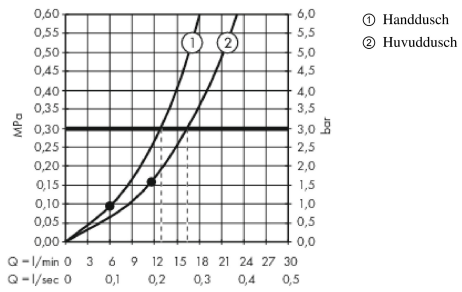

Raindance E
Showerpipe 300 1jet med ShowerTablet 600
 Ytskikt: krom Art.nr. : 27363000

Produktdetaljer

Produktinformation

- bestående av: huvuddusch, handdusch, duschtermostat, duschslang, glidfäste
- maximal flödesmängd vid 3 bar: 13 l/min
- 90 graders justerbart reglage, svänger vänster och höger, upp och ner
- endast en funktion åt gången kan benyttjas
- huvuddusch Raindance E 300 Air 1jet
- duschhuvudsstorlek: 300 x 300 mm
- huvuddusch med inställningsbar vinkel
- stråltyp: RainAir
- helförkromad strålskiva
- duscharmslängd: 405 mm
- termostat ShowerTablet 600
- yta hylla: eloxerad aluminium
- isolerade vattenslangar
- säkerhetspär vid 40°C
- förbrukaraktivering genom vridning
- monteringsstyp: ytmontering
- anslutningsstorlek DN15
- anslutningsgunga R ½
- stickmått 150 cc ± 12 mm
- stigrör kan inte avkortas
- ACS 18 ACC LY 507, valide jusqu'au 09.08.2023

Tekniska lösningar

Designpriser

Certificates

Produktbild

Måttskiss

Raindance E
Showerpipen 300 1jet med ShowerTablet 600
 Ytskikt: krom Art.nr. : 27363000

Genomflödesprogram

Raindance E
Showerpipe 300 1jet med ShowerTablet 600
 Ytskikt: krom Art.nr. : 27363000