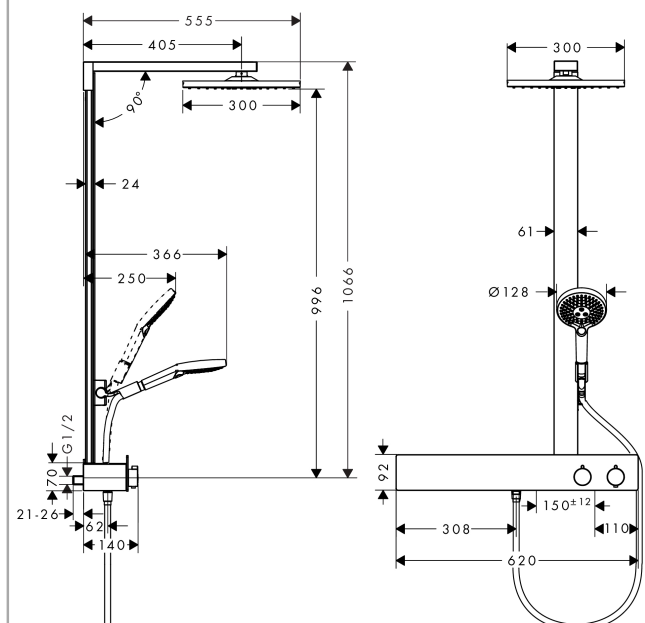

Raindance E
Showerpipe 300 1jet med ShowerTablet 600
Ytskikt: krom Art.nr. : 27363000

Produktdetaljer

Produktinformation

- bestående av: huvuddusch, handdusch, duschtermostat, duschslang, glidfäste
- maximal flödesmängd vid 3 bar: 13 l/min
- 90 graders justerbart reglage, svänger vänster och höger, upp och ner
- endast en funktion åt gången kan benyttjas
- huvuddusch Raindance E 300 Air 1jet
- duschhuvudsstorlek: 300 x 300 mm
- huvuddusch med inställningsbar vinkel
- stråltyp: RainAir
- helförkromad strålskiva
- duscharmslängd: 405 mm
- termostat ShowerTablet 600
- yta hylla: eloxerad aluminium
- isolerade vattenslangar
- säkerhetspär vid 40°C
- förbrukaraktivering genom vridning
- monteringsstyp: ytmontering
- anslutningsstorlek DN15
- anslutningsgunga R ½
- stickmått 150 cc ± 12 mm
- stigrör kan inte avkortas
- ACS 18 ACC LY 507, valide jusqu'au 09.08.2023

Tekniska lösningar

Designpriser

Certificates

Produktbild

Måttskiss