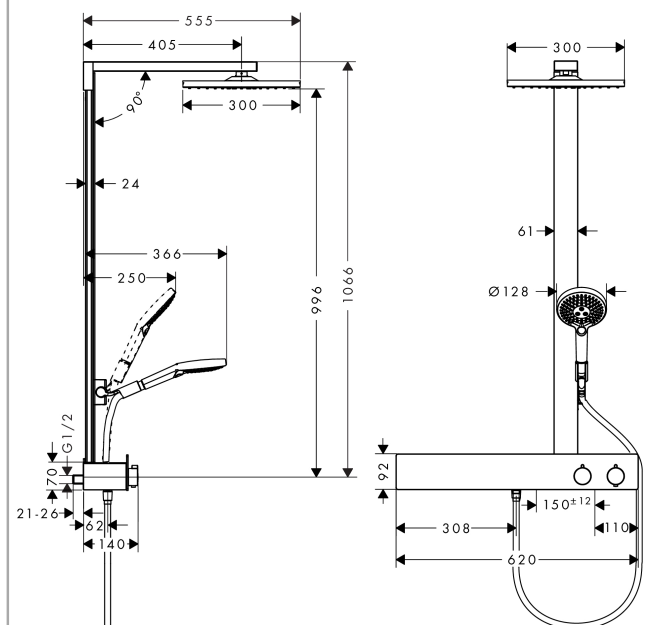

Raindance E
Showerpipe 300 1jet EcoSmart 9 l/min med ShowerTablet 600
Ytskikt: krom Art.nr. : 27364000

Produktdetaljer

Produktinformation

- bestående av: huvuddusch, handdusch, duschtermostat, duschslang, duschhållare
- 90 graders justerbart reglage, svänger vänster och höger, upp och ner
- endast en funktion åt gången kan benyttjas
- huvuddusch Raindance E 300 Air 1jet
- duschhuvudsstorlek: 300 x 300 mm
- huvuddusch med inställningsbar vinkel
- hylla i säkerhetsglas
- stråltyp: RainAir
- flödesmängd RainAir (vid 3 bar): 9 l/min
- helförkromad strålskiva
- duscharmslängd: 405 mm
- termostat ShowerTablet 600
- yta hylla: eloxerad aluminium
- isolerade vattenslangar
- säkerhetsspärr vid 40°C
- inställningsbar varmvattenbegränsning
- förbrukaraktivering genom vridning
- monteringsstyp: ytmontering
- anslutningsstorlek DN15
- anslutningsgänga R ½
- stickmått 150 cc ± 12 mm
- stigrör kan inte avkortas
- ACS 18 ACC LY 507, valide jusqu'au 09.08.2023
- WELS SGP 1 Tick SHT-2018/023730

Tekniska lösningar

Designpriser

Certificates

Produktbild

Måttskiss