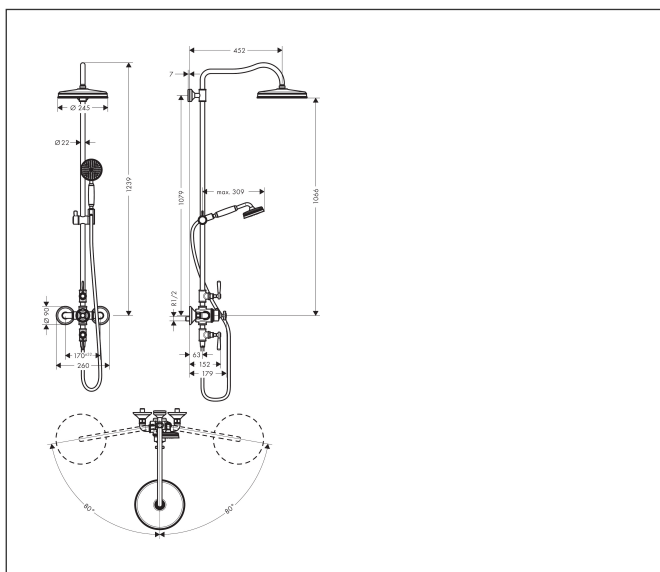

Varumärke	AXOR
Art. Namn	AXOR Montreux Showerpipe med termostatblandare 170cc och huvuddusch 240
Art. Nr.	1jet Classic
Yta	16572000
Pos	krom
	1

Produktbild

Ritning

Funktioner

- består av: huvuddusch, handdusch, duschtermostat, duschslang, glidfäste, duschstång
- storlek huvuddusch: 240 mm
- stråltyp huvuddusch: RainAir
- maximal flödesmängd vid 3 bar: 15 l/min
- flödesmängd RainAir (vid 3 bar): 15 l/min
- stråltyp handdusch: RainAir
- flödesmängd handdusch vid 3 bar: 13,5 l/min
- min. driftstryck: 1 bar
- max. driftstryck: 10 bar
- duschstång diameter: 22 mm
- höjjusterbar handduschhållare
- duscharm längd huvuddusch: 450 mm
- svängbar duscharm
- termostat AXOR Montreux
- säkerhetspärre vid 40 °C
- justerbar varmvattenbegränsning
- förbrukaraktivering genom vridning
- lämpad för genomflödesvärmare
- monteringsstyp: utanpåliggande montering
- anslutningsstorlek DN15
- anslutningsgänga G 1/2
- stickmått 170 ± 32 mm
- skyddad mot återströmning
- rörlängd: 1060 mm