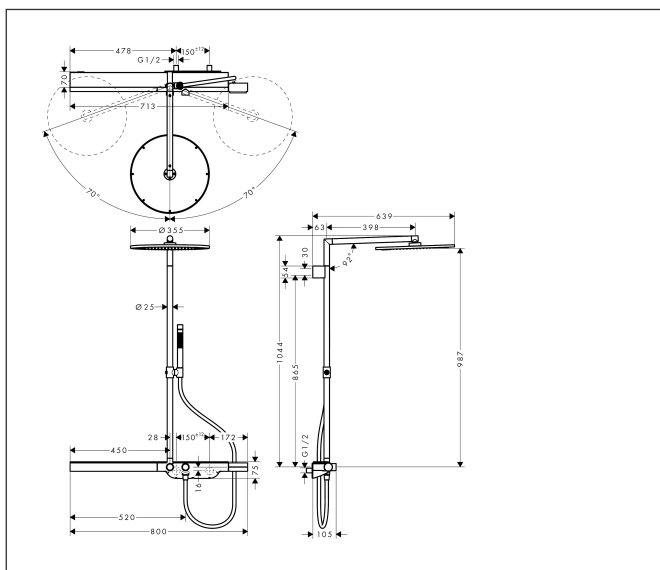

Varumärke	AXOR
Art. Namn	<b>AXOR ShowerSolutions</b> Showerpipe med termostatblandare 800 och huvuddusch 350 1jet
Art. Nr.	27984000
Yta	krom
Pos	1

## Funktioner

- består av: huvuddusch, pinnhanddusch, duschtermostat, duschslang, duschhållare, duschstång
- huvuddusch AXOR huvuddusch 350 1jet
- storlek huvuddusch: 350 mm
- stråltyp huvuddusch: PowderRain
- 90° justerbar handduschhållare, svänger till vänster och höger, upp och ner
- hylla av säkerhetsglas
- hyllans yta: krom
- maximal flödesmängd vid 3 bar: 24 l/min
- flödesmängd PowderRain stråle (vid 3 bar): 19,5 l/min
- stråltyp handdusch: Rain, Mono
- flödesmängd handdusch vid 3 bar: 12 l/min
- min. driftstryck: 1 bar
- max. driftstryck: 10 bar
- duschstång diameter: 25 mm
- duscharmlängd huvuddusch: 400 mm
- svängbar duscharm
- termostat AXOR Termostat 800
- säkerhetsspärr vid 40 °C
- justerbar varmvattenbegränsning
- bekväm omställning via Select-knapp
- samtidig användning av 2 funktioner
- lämpad för genomflödesvärmare
- monteringsstyp: utanpåliggande montering