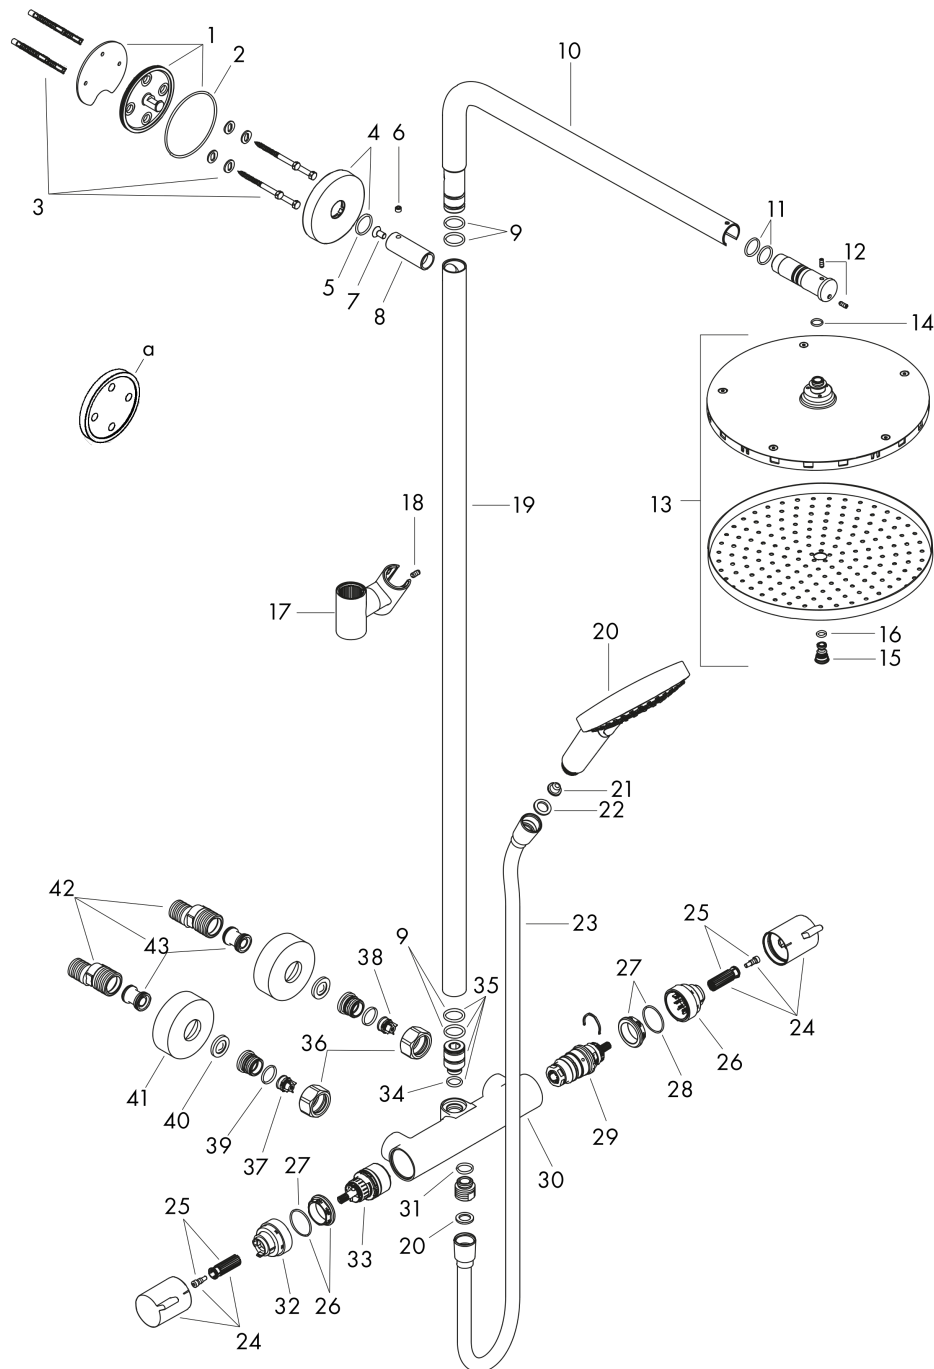

Raindance Select S
Showerpipe 240 1jet PowderRain med termostat
Ytskikt: krom Art.nr. : 27633000

Sprängritning

Tillverkningsår: >10/18

Raindance Select S
Showerpipe 240 1jet PowderRain med termostat
Ytskikt: krom Art.nr. : 27633000

Reservdelslista

Tillverkningsår: >10/18

Pos.	Produktdetaljer	Art.nr.	PC	PU
1	wall flange	95687000	0	1
2	O-ring 72x2	98395000	0	1
3	mounting set	98716000	0	1
4	escutcheon Ø 80 mm	95691000	0	1
5	O-ring 20x2	98165000	0	1
6	hollow set screw M6x5	98447000	0	1
7	screw	92137000	0	1
8	sleeve	92166000	0	1
9	O-ring 17x2,5	98387000	0	1
10	shower arm	98493000	0	1
11	O-ring 17x2	98199000	0	1
12	hollow set screw M4x10	97667000	0	1
13	head shower Ø 240 mm	93464000	0	1
14	O-ring 10x1,5	98123000	0	1
15	screw	95796000	0	1
16	O-ring 7x2	98419000	0	1
17	support, assy	95480000	0	1
18	hollow set screw M5x10	97672000	0	1
19	pipe 930 mm	98496000	0	1
20	handshower	26014000	0	1
21	filter	92672000	0	1
22	seal	98058000	0	1
23	shower hose Isiflex'B 1,60 m	28276000	0	1
24	handle	95836000	0	1
25	handle fixing set	95843000	0	1
26	safety set	95839000	0	1
27	nut	98913000	0	1
28	O-ring 26x1,5	98390000	0	1
29	thermostat cartridge	98282000	0	1
30	Thermostat	92850000	0	1
31	O-ring 14x2	98129000	0	1
32	stop ring for flow control	95927000	0	1
33	shut off unit with selector	98283000	0	1
34	O-ring 12x2,25	98382000	0	1
35	connecting thread	92861000	0	1
36	set of nuts	96157000	0	1
37	non return valve (pressure-resistant up to 2 MPa)	93136000	0	1
38	non return valve	96737000	0	1
39	O-ring 17x1,5	98137000	0	1
40	filter packing	96922000	0	1
41	escutcheon Ø 68 mm	96467000	0	1