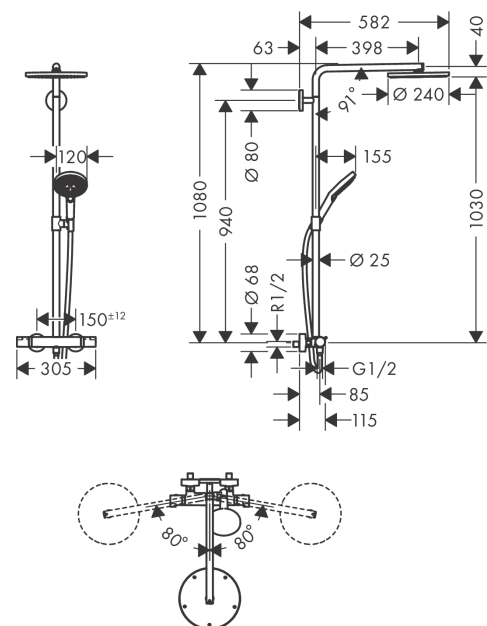

Raindance Select S
Showerpipe 240 1jet PowderRain med termostat
Ytskikt: krom Art.nr. : 27633000

Produktdetaljer

Produktinformation

- bestående av: huvuddusch, handdusch, duschtermostat, duschslang, glidfäste
- duschhuvudsstorlek: 240 mm
- stråltyp: PowderRain
- flödesmängd PowderRain (vid 3 bar): 16 l/min
- helförkromad strålskiva
- duscharmslängd: 460 mm
- svängbar duscharm
- termostat Ecostat Comfort
- säkerhetspär vid 40°C
- inställningsbar varmvattenbegränsning
- förbrukaraktivering genom vridning
- monteringsstyp: ytmontering
- anslutningsstorlek DN15
- anslutningsgånga R ½
- stickmått 150 cc ± 12 mm
- höjdställningsbar handduschhållare

Tekniska lösningar

Produktbild

Måttskiss