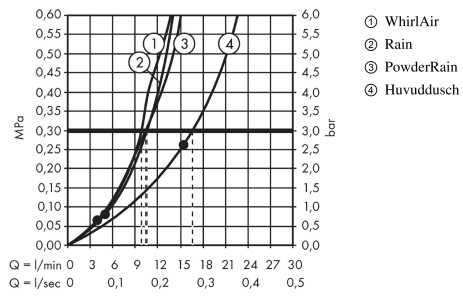

Raindance Select S
Showerpipe 240 1jet PowderRain med termostat
 Ytskikt: krom Art.nr. : 27633000

Produktdetaljer

Produktinformation

- bestående av: huvuddusch, handdusch, duschtermostat, duschslang, glidfäste
- duschhuvudsstorlek: 240 mm
- stråltyp: PowderRain
- flödesmängd PowderRain (vid 3 bar): 16 l/min
- helförkromad strålskiva
- duscharmslängd: 460 mm
- svängbar duscharm
- termostat Ecostat Comfort
- säkerhetspär vid 40°C
- inställningsbar varmvattenbegränsning
- förbrukaraktivering genom vridning
- monteringsstyp: ytmontering
- anslutningsstorlek DN15
- anslutningsgånga R ½
- stickmått 150 cc ± 12 mm
- höjdställningsbar handduschhållare

Tekniska lösningar

Produktbild

Måttskiss

Raindance Select S
Showerpipe 240 1jet PowderRain med termostat
 Ytskikt: krom Art.nr. : 27633000

Genomflödesprogram

Raindance Select S
Showerpipe 240 1jet PowderRain med termostat
 Ytskikt: krom Art.nr. : 27633000