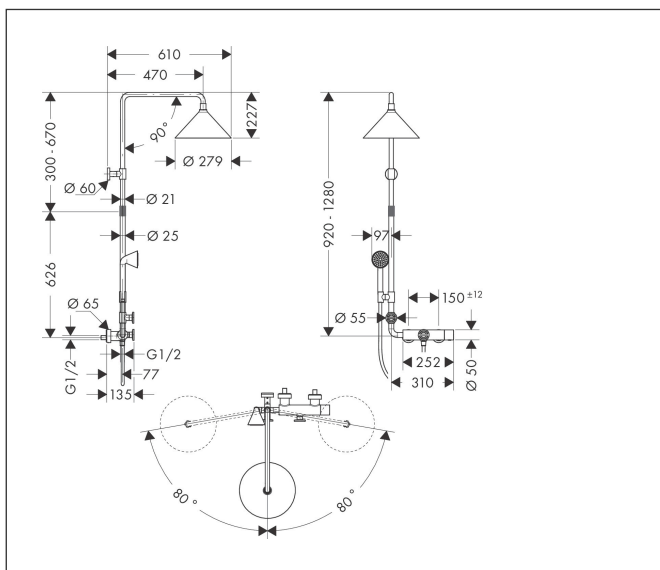

Varumärke	AXOR
Art. Namn	AXOR Showers/Front Showerpipe med termostatblandare 150cc (monteras med väggdosa) och huvuddusch 240 2jet
Art. Nr.	26020000
Yta	krom
Pos	1

Produktbild

Ritning

Koder/standarder

- PA-IX 28539/IOB

Funktioner

- består av: huvuddusch, handdusch, duschtermostat, duschslang, glidfäste, duschstäng
- huvuddusch Raindance Select S 240 2jet
- storlek huvuddusch: 279 mm
- stråltyp huvuddusch: Rain, RainAir
- bekväm stråltypsomställning via Select-knapp
- kulle: huvudduschens vinkel justerbar
- Justerbart duschhuvud med lättanvända vridlås. Justerbar höjd 300 mm.
- maximal flödesmängd vid 3 bar: 21 l/min
- flödesmängd RainAir (vid 3 bar): 14 l/min
- flödesmängd Rain (vid 3 bar): 15 l/min
- stråltyp handdusch: Rain
- flödesmängd handdusch vid 3 bar: 8 l/min
- min. driftstryck: 1 bar
- max. driftstryck: 10 bar
- duschstäng diameter: 25 mm
- höjdjusterbar handduschhållare
- duscharmlängd huvuddusch: 470 mm
- svängbar duscharm
- säkerhetsspärr vid 40 °C
- justerbar varmvattenbegränsning
- förbrukaraktivering genom vridning
- lämpad för genomflödesvärmare
- monteringsstyp: utanpåliggande montering