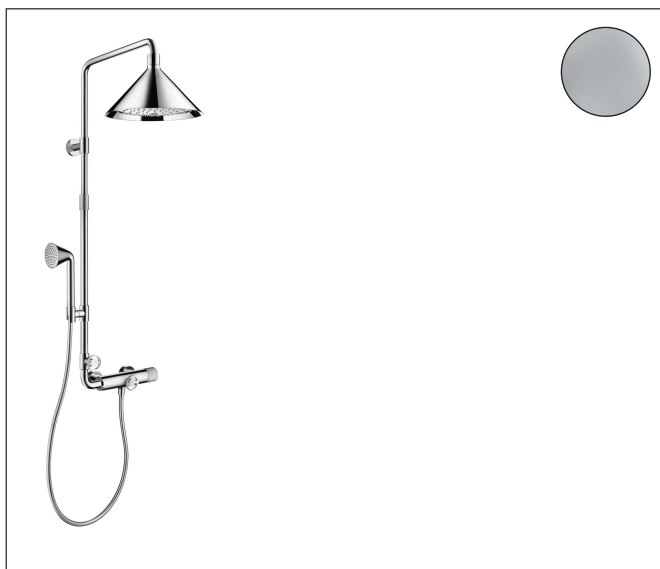

Varumärke	AXOR
Art. Namn	AXOR Showers/Front Showerpipe med termostatblandare 150cc (monteras med väggdosa) och huvuddusch 240 2jet
Art. Nr.	26020000
Yta	krom
Pos	1

Produktbild

Ritning

Koder/standarder

- PA-IX 28539/IOB

Funktioner

- består av: huvuddusch, handdusch, duschtermostat, duschslang, glidfäste, duschstäng
- huvuddusch Raindance Select S 240 2jet
- storlek huvuddusch: 279 mm
- stråltyp huvuddusch: Rain, RainAir
- bekväm stråltypsomställning via Select-knapp
- kulle: huvudduschens vinkel justerbar
- Justerbart duschhuvud med lättanvända vridlås. Justerbar höjd 300 mm.
- maximal flödesmängd vid 3 bar: 21 l/min
- flödesmängd RainAir (vid 3 bar): 14 l/min
- flödesmängd Rain (vid 3 bar): 15 l/min
- stråltyp handdusch: Rain
- flödesmängd handdusch vid 3 bar: 8 l/min
- min. driftstryck: 1 bar
- max. driftstryck: 10 bar
- duschstäng diameter: 25 mm
- höjdjusterbar handduschhållare
- duscharmlängd huvuddusch: 470 mm
- svängbar duscharm
- säkerhetsspärr vid 40 °C
- justerbar varmvattenbegränsning
- förbrukaraktivering genom vridning
- lämpad för genomflödesvärmare
- monteringsstyp: utanpåliggande montering